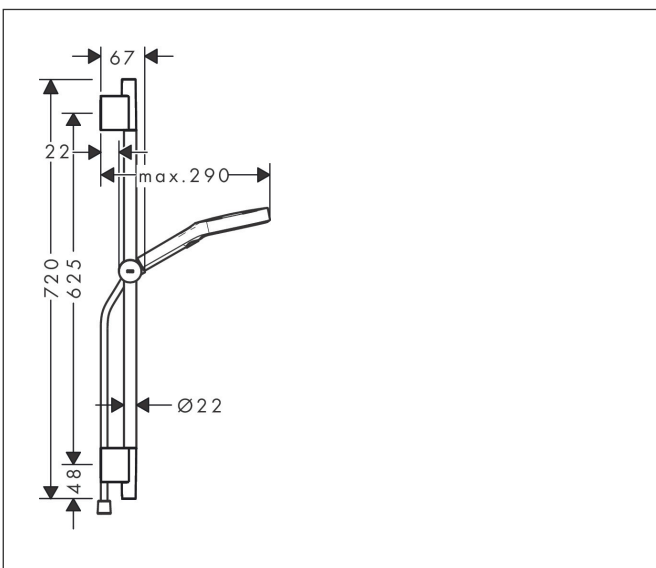

Varumärke
Art. Namn

hansgrohe
Rainfinity Duschset 130 3jet med duschstång S Puro 65 cm, Push duschhållare och Designflex textilduschslang 160 cm

Art. Nr.
RSK-nr.
Ytskikt
Pos

28745000
8320470
Krom
1

Produktbild

Funktioner

- består av: handdusch, duschslang, glidfäste, duschstång
- duschhuvud storlek: 130 mm
- stråltyp: PowderRain, Intense PowderRain, MonoRain
- bekväm stråltypsombeställning via Select-knapp
- strålskivans yta: grafit
- maximal flödesmängd vid 3 bar: 14 l/min
- höjjusterbart glidfäste med låsbart tryckknappsglidfäste
- stångens form: rund
- rörlängd: 720 mm
- duschstång diameter: 22 mm
- borrhållstånd: 625 mm
- kulle förhindrar att slangen vrider sig
- BREEAM: baslinje - max. 14,0 l/min

Ritning

Teknologi

Stråltyper

Varumärke	hansgrohe
Art. Namn	Rainfinity Duschset 130 3jet med duschstång S Puro 65 cm, Push duschhållare och Designflex textilduschslang 160 cm
Art. Nr.	28745000
RSK-nr.	8320470
Ytskikt	Krom
Pos	1