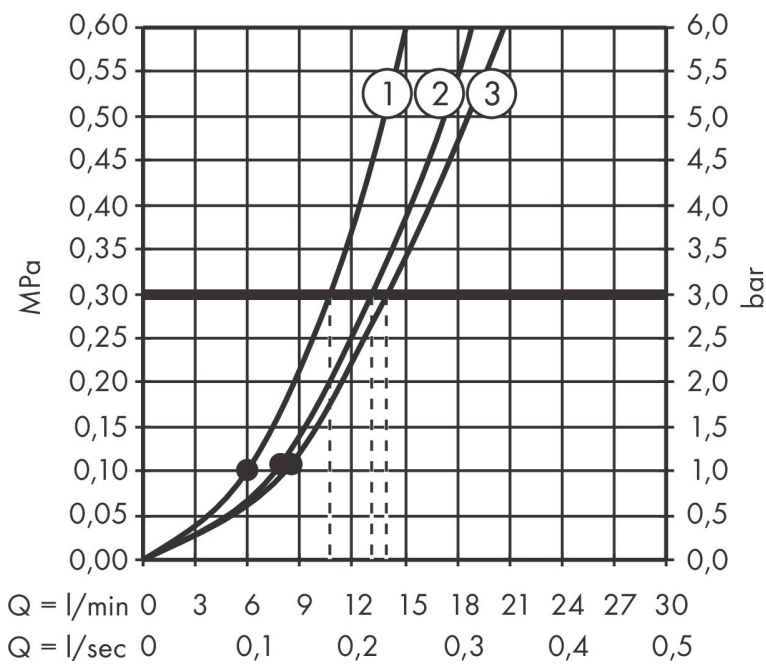

Varumärke	hansgrohe
Art. Namn	Rainfinity Duschset 130 3jet med duschstång S Puro 65 cm, Push duschhållare och Designflex textilduschslang 160 cm
Art. Nr.	28745000
RSK-nr.	8320470
Ytskikt	Krom
Pos	1

Flödesdiagram

- 1 Mono
- 2 Intense PowderRain
- 3 PowderRain

Örbrukningsvärdena uppmättes under användning med de tillhörande armaturerna (termostat/blandare/infälld ventil).