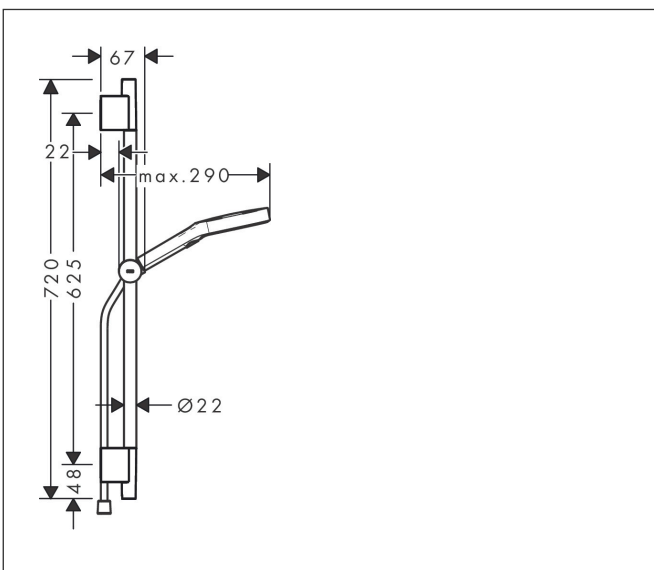

Varumärke
Art. Namn

hansgrohe
Rainfinity Duschset 130 3jet med duschstång S Puro 65 cm, Push duschhållare och Designflex textilduschslang 160 cm

Art. Nr.

28745990

RSK-nr.

8320475

Ytskikt

Polerad guld-optik PVD

Pos

1

Produktbild

Funktioner

- består av: handdusch, duschslang, glidfäste, duschstång
- duschhuvud storlek: 130 mm
- stråltyp: PowderRain, Intense PowderRain, MonoRain
- bekväm stråltypsomställning via Select-knapp
- strålskivans yta: grafit
- maximal flödesmängd vid 3 bar: 14 l/min
- höjjusterbart glidfäste med låsbart tryckknappsglidfäste
- stångens form: rund
- rörlängd: 720 mm
- duschstång diameter: 22 mm
- borrvstånd: 625 mm
- kulle förhindrar att slangen vrider sig
- BREEAM: baslinje - max. 14,0 l/min

Ritning

Teknologi

Stråltyper