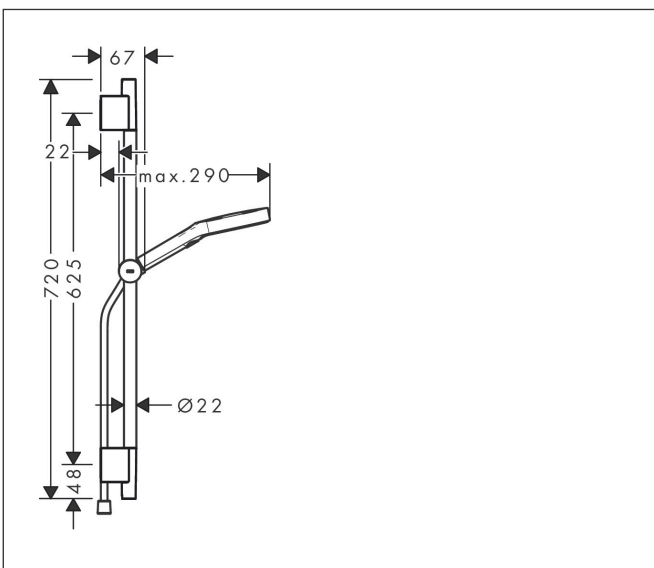

Varumärke
Art. Namn

hansgrohe
Rainfinity Duschset 130 3jet EcoSmart med duschstång S Puro 65 cm, Push
duschhållare och Designflex textilduschslang 160 cm

Art. Nr.

28746340

RSK-nr.

8320478

Ytskikt

Borstad svart krom PVD

Pos

1

Produktbild

Funktioner

- består av: handdusch, duschslang, glidfäste, duschstång
- duschhuvud storlek: 130 mm
- stråltyp: PowderRain, Intense PowderRain, MonoRain
- bekväm stråltypsomställning via Select-knapp
- strålskivans yta: grafit
- maximal flödesmängd vid 3 bar: 8,5 l/min
- höjjusterbart glidfäste med låsbart tryckknappsglidfäste
- stångens form: rund
- rörlängd: 720 mm
- duschstång diameter: 22 mm
- borrvstånd: 625 mm
- kulle förhindrar att slangen vrider sig
- LEED: baslinje - max. 9,5 l/min
- BREEAM: nivå 1 - max. 10,0 l/min

Ritning

Teknologi

Stråltyper

Varumärke hansgrohe
 Art. Namn **Rainfinity** Duschset 130 3jet EcoSmart med duschstång S Puro 65 cm, Push duschhållare och Designflex textilduschslang 160 cm
 Art. Nr. 28746340
 RSK-nr. 8320478
 Ytskikt Borstad svart krom PVD
 Pos 1