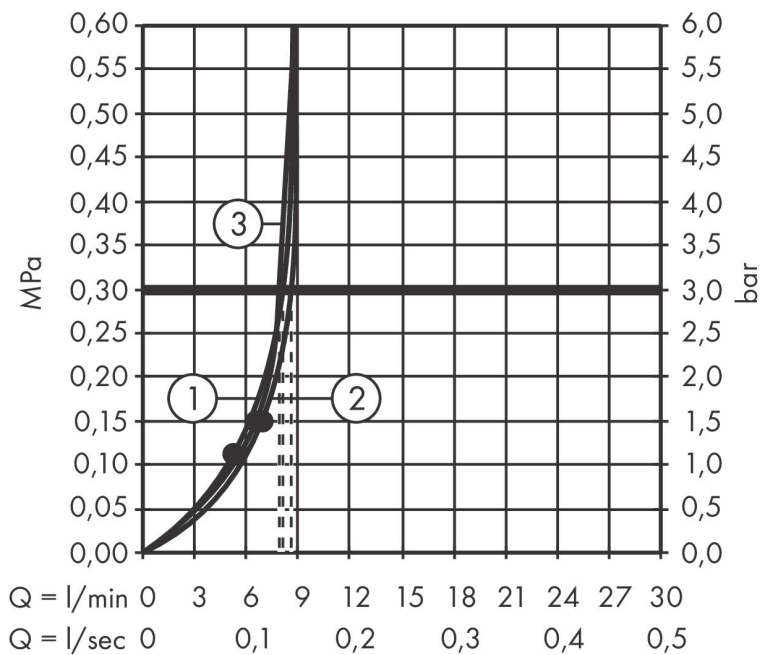

Varumärke hansgrohe
Art. Namn **Rainfinity** Duschset 130 3jet EcoSmart med duschstång S Puro 65 cm, Push duschhållare och Designflex textilduschslang 160 cm
Art. Nr. 28746340
RSK-nr. 8320478
Ytskikt Borstad svart krom PVD
Pos 1

Flödesdiagram

- 1 Mono
- 2 Intense PowderRain
- 3 PowderRain

Örbrukningsvärdena uppmättes under användning med de tillhörande armaturerna (termostat/blandare/infälld ventil).