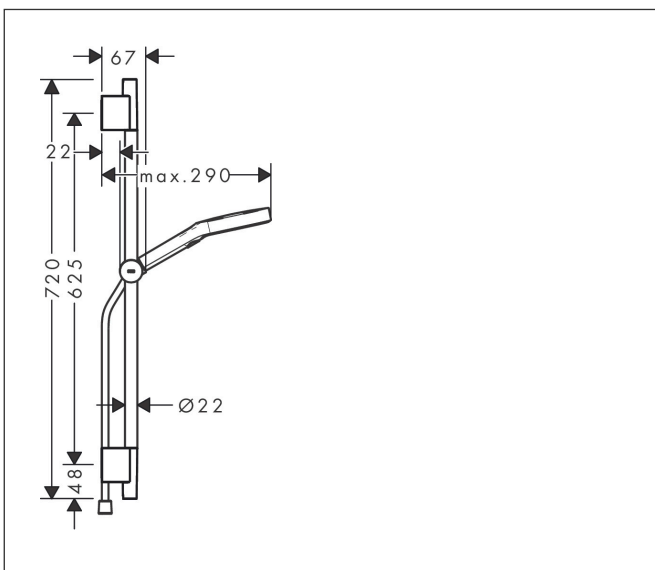

Varumärke
Art. Namn

hansgrohe
Rainfinity Duschset 130 3jet EcoSmart med duschstång S Puro 65 cm, Push
duschhållare och Designflex textilduschslang 160 cm

Art. Nr.

28746990

RSK-nr.

8320481

Ytskikt

Polerad guld-optik PVD

Pos

1

Produktbild

Funktioner

- består av: handdusch, duschslang, glidfäste, duschstång
- duschhuvud storlek: 130 mm
- stråltyp: PowderRain, Intense PowderRain, MonoRain
- bekväm stråltypsomställning via Select-knapp
- strålskivans yta: grafit
- maximal flödesmängd vid 3 bar: 8,5 l/min
- höjjusterbart glidfäste med låsbart tryckknappsglidfäste
- stångens form: rund
- rörlängd: 720 mm
- duschstång diameter: 22 mm
- borrvstånd: 625 mm
- kulle förhindrar att slangen vrider sig
- LEED: baslinje - max. 9,5 l/min
- BREEAM: nivå 1 - max. 10,0 l/min

Ritning

Teknologi

Stråltyper

Varumärke	hansgrohe
Art. Namn	Rainfinity Duschset 130 3jet EcoSmart med duschstång S Puro 65 cm, Push duschhållare och Designflex textilduschslang 160 cm
Art. Nr.	28746990
RSK-nr.	8320481
Ytskikt	Polerad guld-optik PVD
Pos	1