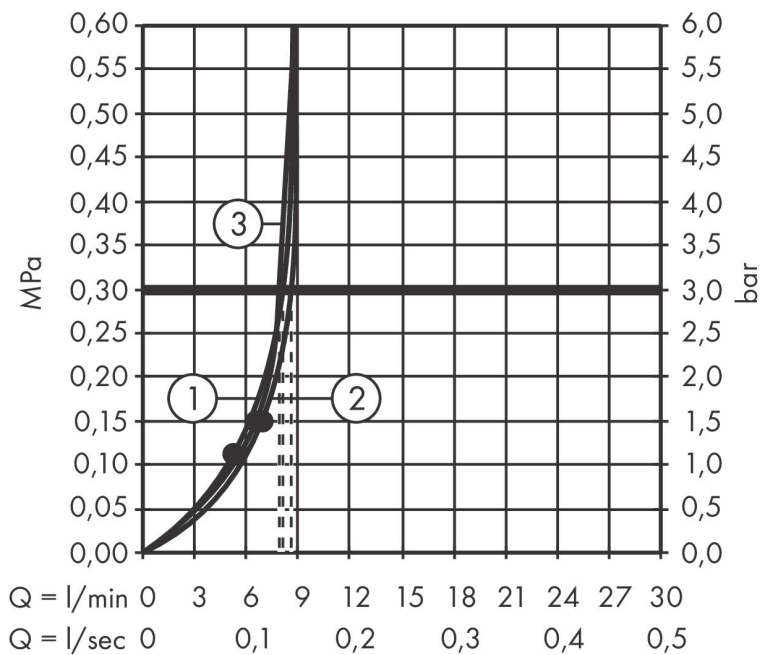

Varumärke	hansgrohe
Art. Namn	Rainfinity Duschset 130 3jet EcoSmart med duschstång S Puro 65 cm, Push duschhållare och Designflex textilduschslang 160 cm
Art. Nr.	28746990
RSK-nr.	8320481
Ytskikt	Polerad guld-optik PVD
Pos	1

Flödesdiagram

- 1 Mono
- 2 Intense PowderRain
- 3 PowderRain

Örbrukningsvärdena uppmättes under användning med de tillhörande armaturerna (termostat/blandare/infälld ventil).