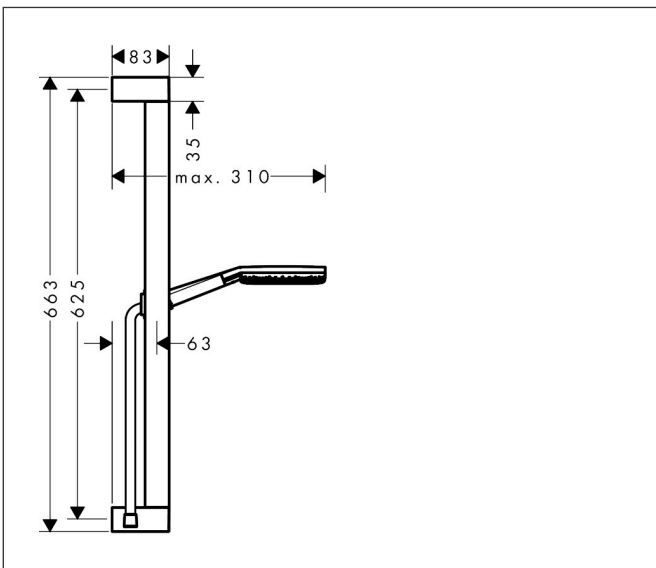

Varumärke
Art. Namn

hansgrohe
Raindance Alive Select S Duschset 125 3jet EcoSmart med duschstång Unica E Puro 65 cm och Easy Slide duschhållare

Art. Nr.
RSK-nr.
Ytskikt
Pos

24600340
8320485
Borstad svart krom PVD
1

Produktbild

Ritning

Funktioner

- består av: handdusch, glidfäste, duschstång, textilduschslang
- duschhuvud storlek: 125 mm
- stråltyp: RainAir, PowderRain, Massagestråle
- bekväm stråltypsombeställning via Select-knapp
- strålskivans yta: grafit
- maximal flödesmängd vid 3 bar: 7,1 l/min
- handduschhållare för höger- och vänstermontering
- steglöst justerbart glidfäste
- handduschhållare med låsmekanism
- väggfästen av plast
- duschstångstyp: svängbar duschstång, aluminiumduschstång
- stångens form: kantig
- rörlängd: 663 mm
- borrvstånd: 625 mm
- unik design med flerfärgat flätat garn
- garnet är tillverkat av återvunnen PET
- varmt, bomullsliknande material känns behagligt mot huden
- 1x konisk mutter, 1x cylindrisk mutter
- kulle förhindrar att slangen vrider sig
- EU taxonomy: max 8 l/min - (DNSH)
- LEED: baslinje - max. 9,5 l/min
- BREEAM: nivå 2 - max. 8,0 l/min
- sköljbar skärmtätning
- handduschhållare i metall

Teknologi

Stråltyper

Varumärke hansgrohe
 Art. Namn **Raindance Alive Select S** Duschset 125 3jet EcoSmart med duschstång Unica E Puro 65 cm och Easy Slide duschhållare
 Art. Nr. 24600340
 RSK-nr. 8320485
 Ytskikt Borstad svart krom PVD
 Pos 1