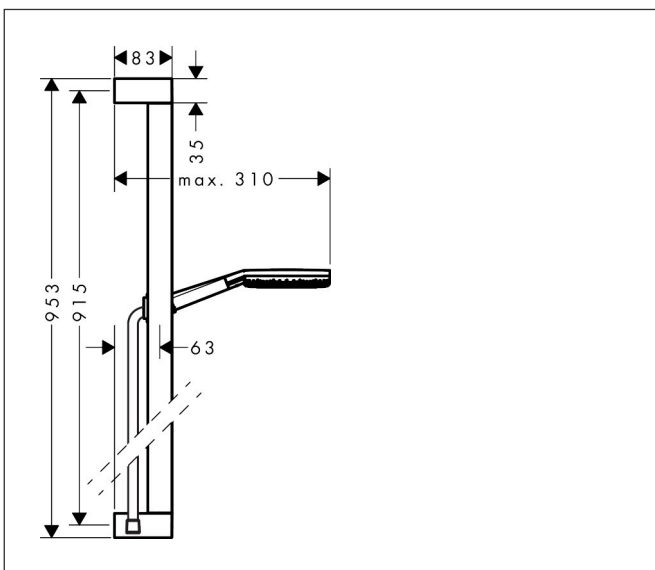

## Funktioner

- består av: handdusch, glidfäste, duschstång, textilduschslang
- duschhuvud storlek: 125 mm
- stråltyp: RainAir, PowderRain, Massagestråle
- bekväm stråltypsombeställning via Select-knapp
- strålskivans yta: grafit
- maximal flödesmängd vid 3 bar: 7,1 l/min
- handduschhållare för höger- och vänstermontering
- steglöst justerbart glidfäste
- handduschhållare med låsmekanism
- väggfästen av plast
- duschstångstyp: svängbar duschstång, aluminiumduschstång
- stångens form: kantig
- rörlängd: 950 mm
- borrvstånd: 915 mm
- unik design med flerfärgat flätat garn
- garnet är tillverkat av återvunnen PET
- varmt, bomullsliknande material känns behagligt mot huden
- 1x konisk mutter, 1x cylindrisk mutter
- kulle förhindrar att slangen vrider sig
- EU taxonomy: max 8 l/min - (DNSH)
- LEED: baslinje - max. 9,5 l/min
- BREEAM: nivå 2 - max. 8,0 l/min
- sköljbar skärmtätning
- handduschhållare i metall