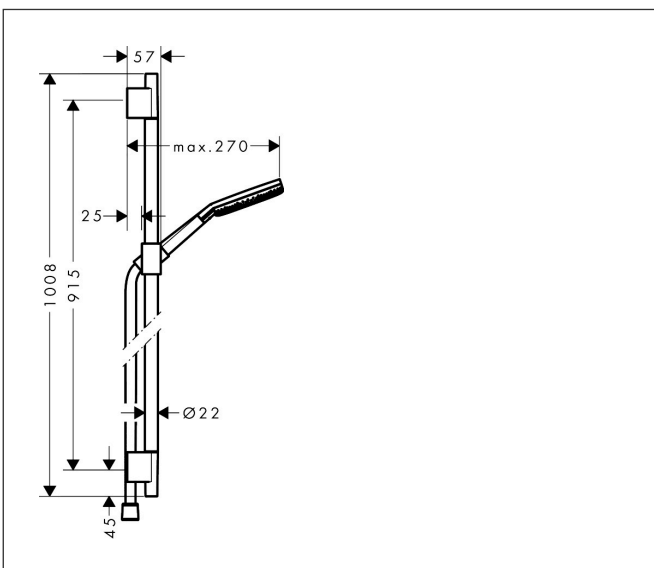

Varumärke
Art. Namn

hansgrohe
Raindance Alive Select S Duschset 125 3jet EcoSmart med duschstång Unica S

Art. Nr.
RSK-nr.

Puro 90 cm
24603340
8320503

Ytsikt
Pos

Borstad svart krom PVD
1

Produktbild

Ritning

Funktioner

- består av: handdusch, glidfäste, duschstång, duschslang
- duschhuvud storlek: 125 mm
- stråltyp: RainAir, PowderRain, Massagestråle
- bekväm stråltypsombeställning via Select-knapp
- strålskivans yta: grafit
- maximal flödesmängd vid 3 bar: 7,1 l/min
- handduschhållare med låsmekanism
- steglöst justerbart glidfäste
- väggfästen av plast
- stångens form: rund
- rörlängd: 1008 mm
- duschstång diameter: 22 mm
- borrhållare: 915 mm
- duschslang med konformad mutter i båda ändarna
- kulle förhindrar att slangen vrider sig
- EU taxonomy: max 8 l/min - (DNSH)
- LEED: 25% reduktion - max. 7,1 l/min
- BREEAM: nivå 2 - max. 8,0 l/min
- sköljbar skärmtätning
- handduschhållare i metall

Teknologi

Stråltyper

Varumärke	hansgrohe
Art. Namn	Raindance Alive Select S Duschset 125 3jet EcoSmart med duschstång Unica S
	Puro 90 cm
Art. Nr.	24603340
RSK-nr.	8320503
Ytskikt	Borstad svart krom PVD
Pos	1