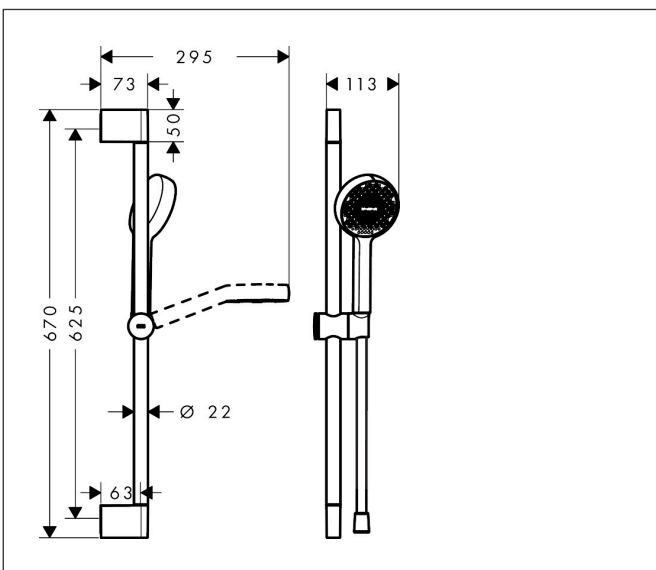

Varumärke	hansgrohe
Art. Namn	Activera S Duschset 95 1jet EcoSmart med duschstång 65 cm
Art. Nr.	28041670
RSK-nr.	8320508
Ytskikt	Matt svart
Pos	1

Produktbild

Funktioner

- består av: glidfäste, duschstång, duschslang, handdusch
- duschhuvud storlek: 95 mm
- stråltyp: Rain
- maximal flödesmängd vid 3 bar: 7,1 l/min
- höjjusterbart glidfäste med låsbart tryckknappsglidfäste
- handduschhållare med låsmekanism
- väggfästen av plast
- stängens form: rund
- rörlängd: 669 mm
- duschstång diameter: 22 mm
- borrväst: 625 mm
- duschslang med konformad mutter i båda ändarna
- kulle förhindrar att slangen vrider sig
- EU taxonomy: max 8 l/min - (DNSH)
- LEED: baslinje - max. 9,5 l/min
- BREEAM: nivå 2 - max. 8,0 l/min
- sköljbar skärmtätning
- flödesmängd Rain (vid 3 bar): 7,1 l/min

Ritning

Teknologi

Stråltyper