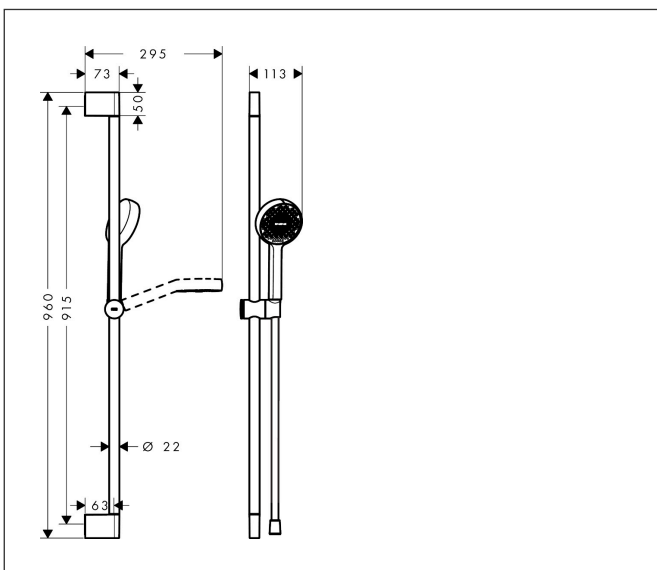

Varumärke	hansgrohe
Art. Namn	Activera Select S Duschset 95 2jet EcoSmart med duschstång 90 cm
Art. Nr.	28046000
RSK-nr.	8320516
Ytskikt	Krom
Pos	1

Produktbild

Ritning

Funktioner

- består av: handdusch, glidfäste, duschstång, duschslang
- duschhuvud storlek: 95 mm
- stråltyp: Rain, ImpactRain
- bekväm stråltypsomställning via Select-knapp
- maximal flödesmängd vid 3 bar: 7,2 l/min
- höjjusterbart glidfäste med låsbart tryckknappsglidfäste
- handduschhållare med låsmekanism
- väggfästen av plast
- stångens form: rund
- rörlängd: 959 mm
- duschstång diameter: 22 mm
- borravstånd: 915 mm
- duschslang med konformad mutter i båda ändarna
- kulle förhindrar att slangen vrider sig
- EU taxonomy: max 8 l/min - (DNSH)
- LEED: baslinje - max. 9,5 l/min
- BREEAM: nivå 2 - max. 8,0 l/min
- sköljbar skärmtätning
- flödesmängd Rain (vid 3 bar): 7,2 l/min