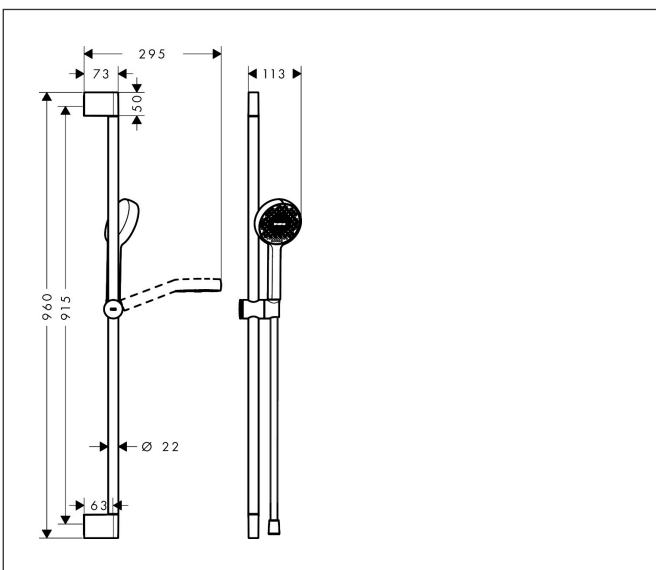

Varumärke	hansgrohe
Art. Namn	<b>Activera Select S</b> Duschset 95 2jet EcoSmart med duschstång 90 cm
Art. Nr.	28046670
RSK-nr.	8320517
Ytskikt	Matt svart
Pos	1

## Funktioner

- består av: handdusch, glidfäste, duschstång, duschslang
- duschhuvud storlek: 95 mm
- stråltyp: Rain, ImpactRain
- bekväm stråltypsomställning via Select-knapp
- maximal flödesmängd vid 3 bar: 7,2 l/min
- höjjusterbart glidfäste med låsbart tryckknappsglidfäste
- handduschhållare med låsmekanism
- väggfästen av plast
- stångens form: rund
- rörlängd: 959 mm
- duschstång diameter: 22 mm
- borravstånd: 915 mm
- duschslang med konformad mutter i båda ändarna
- kulle förhindrar att slangen vrider sig
- EU taxonomy: max 8 l/min - (DNSH)
- LEED: baslinje - max. 9,5 l/min
- BREEAM: nivå 2 - max. 8,0 l/min
- sköljbar skärmtätning
- flödesmängd Rain (vid 3 bar): 7,2 l/min