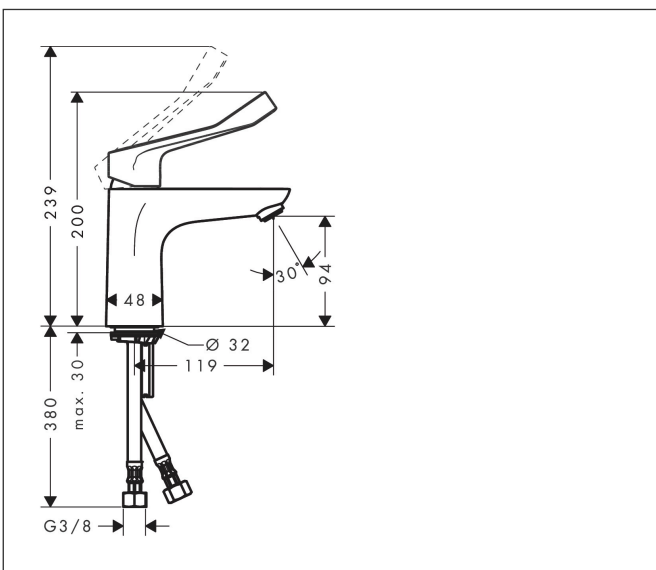

Varumärke	hansgrohe
Art. Namn	Focus 1-grepps tvättställsblandare 100 Care med extra långt handtag utan bottenventil
Art. Nr.	31915000
RSK-nr.	8325253
Ytsikt	Krom
Pos	1

Produktbild

Funktioner

- ComfortZone: 100
- överhäng: 119 mm
- kranhöjd: 94 mm
- större symboler för ökad tydlighet
- med extra långt barriärfritt handtag
- handtagsvariant: spakhandtag
- stråltyp: laminarstråle
- maximal flödesmängd vid 3 bar: 5 l/min
- keramisk avstängning
- temperaturbegränsning inställningsbar
- EU taxonomy: max. 6 l/min - Substantial Contribution (SC) möjligt
- LEED: 35 % reduktion - max. 5,4 l/min
- BREEAM: nivå 2 - max. 7,5 l/min

Ritning

Teknologi

Certifikat

Koder/standarder

- STA 1370

Varumärke hansgrohe
 Art. Namn **Focus** 1-grepps tvättställsblandare 100 Care med extra långt handtag utan bottenventil
 Art. Nr. 31915000
 RSK-nr. 8325253
 Ytskikt Krom
 Pos 1

Flödesdiagram

Varumärke	hansgrohe
Art. Namn	Focus 1-grepps tvättställsblandare 100 Care med extra långt handtag utan bottenventil
Art. Nr.	31915000
RSK-nr.	8325253
Ytskikt	Krom
Pos	1

Reservdelsritning för byggnadsår: >04/17

Varumärke hansgrohe
 Art. Namn **Focus** 1-grepps tvättställsblandare 100 Care med extra långt handtag utan bottenventil
 Art. Nr. 31915000
 RSK-nr. 8325253
 Ytskikt Krom
 Pos 1

Reservdelslista för byggnadsår: >04/17