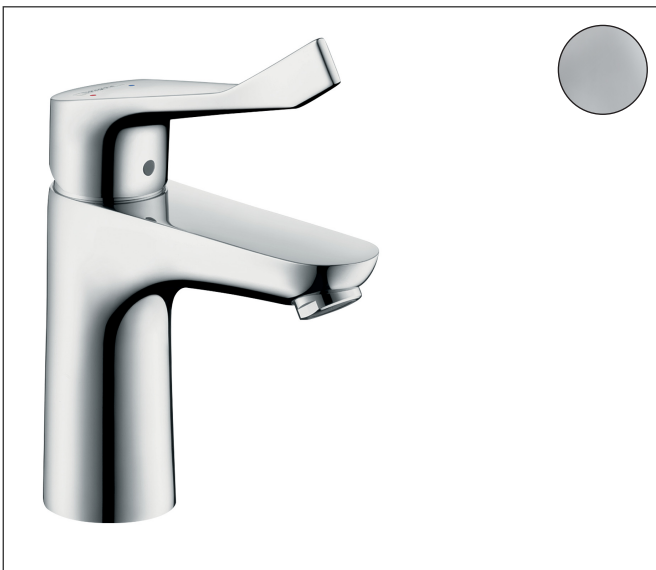

Varumärke	hansgrohe
Art. Namn	Focus 1-grepps tvättställsblandare 100 Care med extra långt handtag utan bottenventil
Art. Nr.	31915000
RSK-nr.	8325253
Ytsikt	Krom
Pos	1

Produktbild

Funktioner

- ComfortZone: 100
- överhäng: 119 mm
- kranhöjd: 94 mm
- större symboler för ökad tydlighet
- med extra långt barriärfritt handtag
- handtagsvariant: spakhandtag
- stråltyp: laminarstråle
- maximal flödesmängd vid 3 bar: 5 l/min
- keramisk avstängning
- temperaturbegränsning inställningsbar
- EU taxonomy: max. 6 l/min - Substantial Contribution (SC) möjligt
- LEED: 35 % reduktion - max. 5,4 l/min
- BREEAM: nivå 2 - max. 7,5 l/min

Ritning

Teknologi

Certifikat

Koder/standarder

- STA 1370

Varumärke hansgrohe
 Art. Namn **Focus** 1-grepps tvättställsblandare 100 Care med extra långt handtag utan bottenventil
 Art. Nr. 31915000
 RSK-nr. 8325253
 Ytskikt Krom
 Pos 1

Flödesdiagram

Varumärke	hansgrohe
Art. Namn	Focus 1-grepps tvättställsblandare 100 Care med extra långt handtag utan bottenventil
Art. Nr.	31915000
RSK-nr.	8325253
Ytskikt	Krom
Pos	1

Reservdelsritning för byggnadsår: >04/17

Varumärke hansgrohe
 Art. Namn **Focus** 1-grepps tvättställsblandare 100 Care med extra långt handtag utan bottenventil
 Art. Nr. 31915000
 RSK-nr. 8325253
 Ytskikt Krom
 Pos 1

Reservdelslista för byggnadsår: >04/17