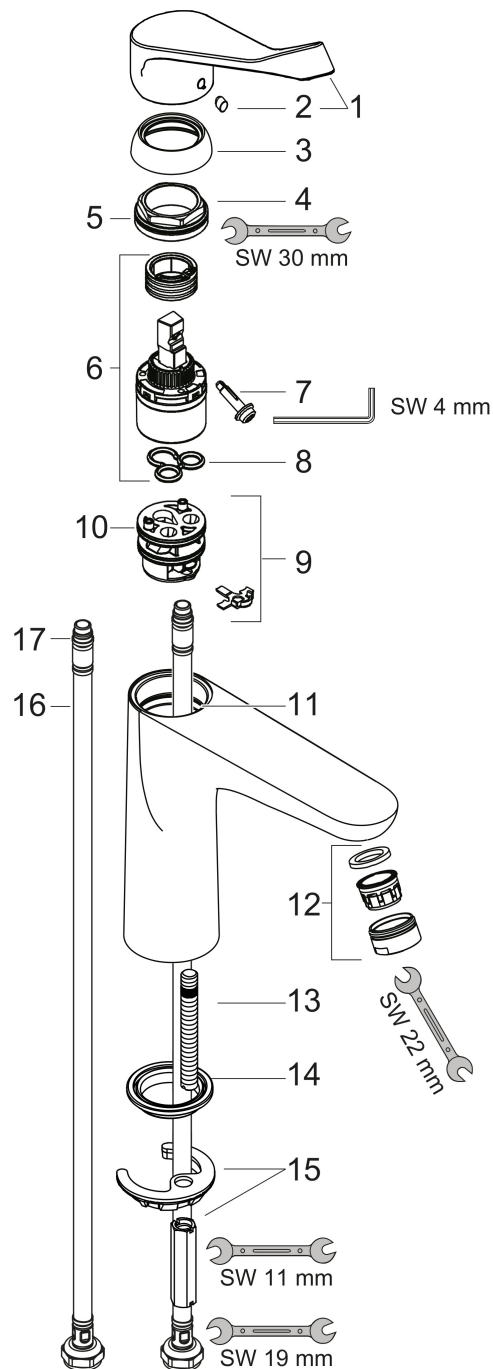

Varumärke	hansgrohe
Art. Namn	Focus 1-grepps tvättställsblandare 100 Care med extra långt handtag utan bottenventil
Art. Nr.	31915000
RSK-nr.	8325253
Ytsikt	Krom
Pos	1

Produktbild

Funktioner

- ComfortZone: 100
- överhäng: 119 mm
- kranhöjd: 94 mm
- större symboler för ökad tydlighet
- med extra långt barriärfritt handtag
- handtagsvariant: spakhandtag
- stråltyp: laminarstråle
- maximal flödesmängd vid 3 bar: 5 l/min
- keramisk avstängning
- temperaturbegränsning inställningsbar
- EU taxonomy: max. 6 l/min - Substantial Contribution (SC) möjligt
- LEED: 35 % reduktion - max. 5,4 l/min
- BREEAM: nivå 2 - max. 7,5 l/min

Flödesdiagram

Varumärke	hansgrohe
Art. Namn	Focus 1-grepps tvättställsblandare 100 Care med extra långt handtag utan bottenventil
Art. Nr.	31915000
RSK-nr.	8325253
Ytskikt	Krom
Pos	1

Reservdelsritning för byggnadsår: >04/17

Varumärke hansgrohe
 Art. Namn **Focus** 1-grepps tvättställsblandare 100 Care med extra långt handtag utan bottenventil
 Art. Nr. 31915000
 RSK-nr. 8325253
 Ytskikt Krom
 Pos 1

Reservdelslista för byggnadsår: >04/17

Pos.	Beskrivning	Art.nr.
1	Grepp	92119000
2	täckbricka, grepp	96338000
3	null	97406000
4	Mutter	97209000
5	O-Ring 32x2	98193000
6	Kartusch kpl.	92730000
7	Säkringsskruv	95140000
8	Tätning	95008000
9	Adapter till kartusch	98750000
10	O-Ring 30x2	98186000
11	O-ring 35x2	92604000
12	perlator laminär M24x1 (5 l/min)	95987000
13	Skruv M8 x 68	97736000
14	Tätning Ø 42	98722000
15	null	96016000
16	Anslutningsslang 450 mm M8x0,75 G3/8	97206000
17	O-ring 6,6x1,6	93019000