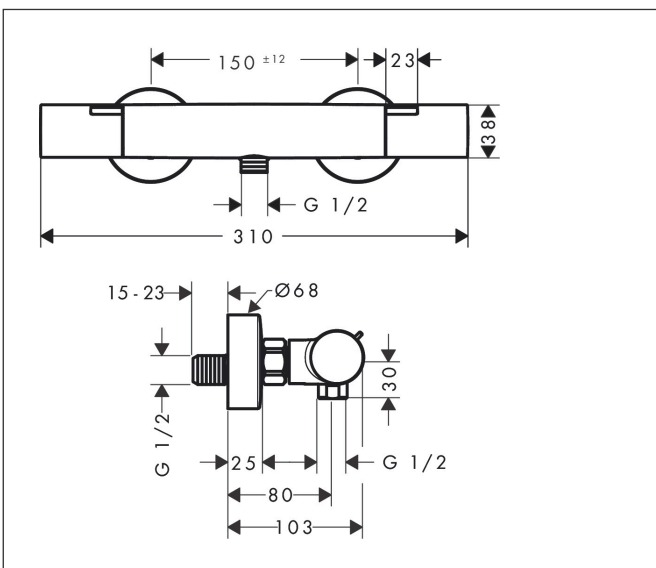

Varumärke	hansgrohe
Art. Namn	Ecostat Fine Duschtermostat 150cc
Art. Nr.	13324000
RSK-nr.	8350311
Ytsikt	Krom
Pos	1

Produktbild

Funktioner

- 1 funktion
- reglering av temperatur och vattenflöde
- EcoStop+ knapp begränsar vattenförbrukningen till 6 l/min
- termostatinsats
- maximal flödesmängd vid 3 bar: 17 l/min
- Säkerhetsspärr vid 40 °C
- temperaturbegränsning inställningsbar
- backventil
- med ljuddämpare
- material grepp: metall
- stickmått: 150 ± 12 mm
- smutsfilter inkluderat
- ljudklass: I
- flödesklass: B

Ritning

Teknologi

Certifikat

Koder/standarder

- STA 1885

Varumärke hansgrohe
 Art. Namn **Ecostat Fine** Duschtermostat 150cc
 Art. Nr. 13324000
 RSK-nr. 8350311
 Ytskikt Krom
 Pos 1

Flödesdiagram

1 Shower outlet with 1B-resistance