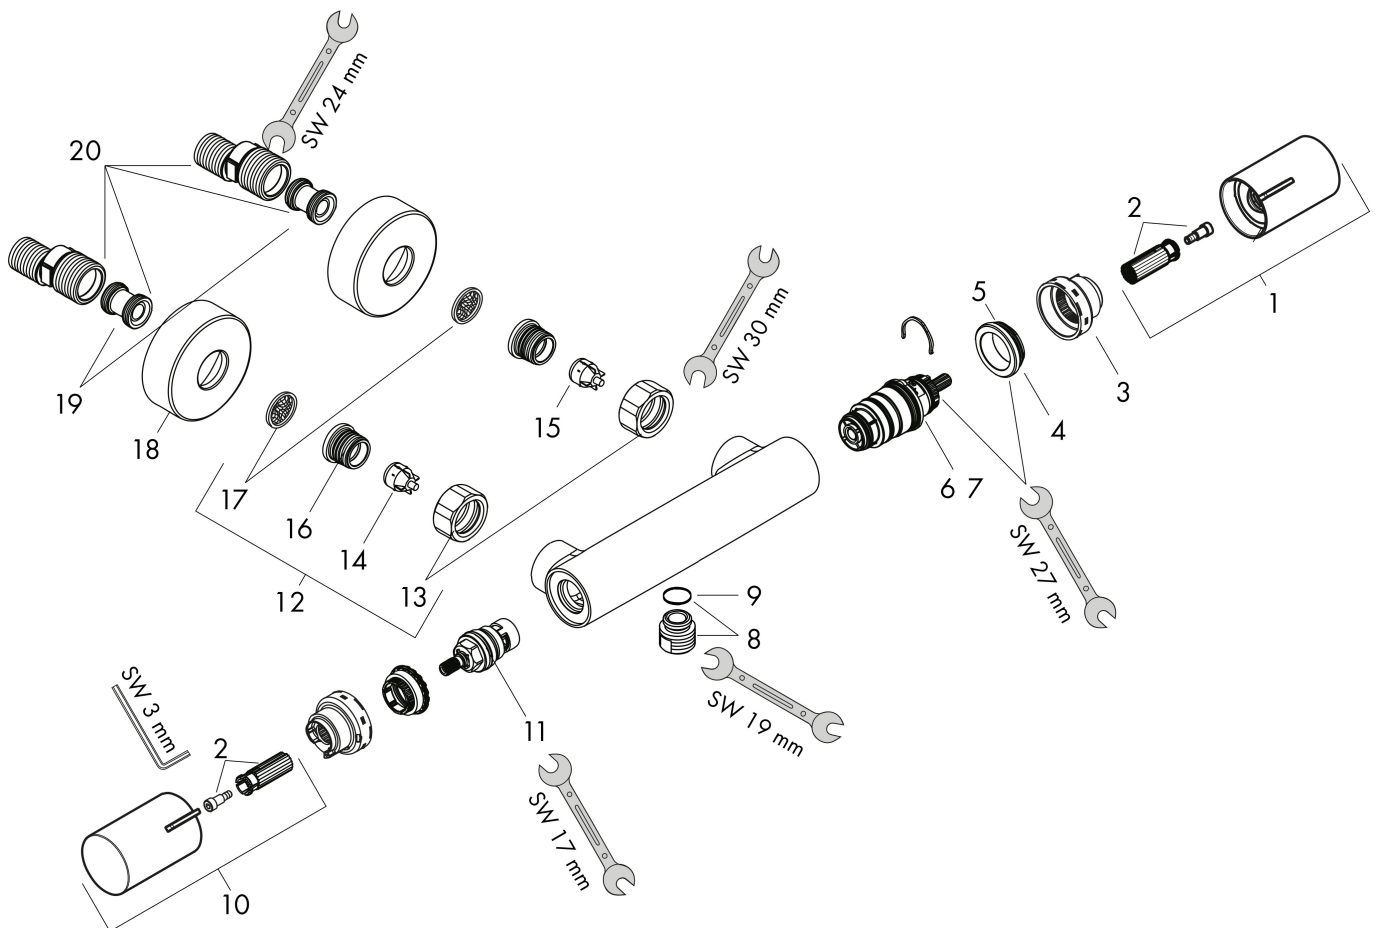

Varumärke	hansgrohe
Art. Namn	Ecostat Fine Duschtermostat 150cc
Art. Nr.	13324000
RSK-nr.	8350311
Ytsikt	Krom
Pos	1

Produktbild

Funktioner

- 1 funktion
- reglering av temperatur och vattenflöde
- EcoStop+ knapp begränsar vattenförbrukningen till 6 l/min
- termostatinsats
- maximal flödesmängd vid 3 bar: 17 l/min
- Säkerhetsspärr vid 40 °C
- temperaturbegränsning inställningsbar
- backventil
- med ljuddämpare
- material grepp: metall
- stickmått: 150 ± 12 mm
- smutsfilter inkluderat
- ljudklass: I
- flödesklass: B

Ritning

Teknologi

Certifikat

Koder/standarder

- STA 1885

Varumärke hansgrohe
 Art. Namn **Ecostat Fine** Duschtermostat 150cc
 Art. Nr. 13324000
 RSK-nr. 8350311
 Ytskikt Krom
 Pos 1

Flödesdiagram

1 Shower outlet with 1B-resistance

Varumärke	hansgrohe
Art. Namn	Ecostat Fine Duschtermostat 150cc
Art. Nr.	13324000
RSK-nr.	8350311
Ytskikt	Krom
Pos	1

Reservdelssritning för byggnadsår: >04/24

Varumärke hansgrohe
 Art. Namn **Ecostat Fine** Duschtermostat 150cc
 Art. Nr. 13324000
 RSK-nr. 8350311
 Ytskikt Krom
 Pos 1

Reservdelista för byggnadsår: >04/24

Pos.	Beskrivning	Art.nr.
1	Termostatgrepp	87707000
2	null	95843000
3	null	87708000
4	Mutter	98913000
5	O-ring 26x1,5	98390000
6	Termostatinsats	98282000
7	Termostatinsats för omvänd rörföring	92373000
8	Anslutningsnippel	95392000
9	O-ring 14x2	98129000
10	Grepp	87706000
11	Avstängningsenhet	94149000
12	Anslutningsset	94285000
13	Mutterset	96157000
14	Backventil (tryckfast upp till 2 MPa)	93136000
15	Backventil	96737000
16	O-ring 17x1,5	98137000
17	Silpackning	96922000
18	Rosett Ø 68 mm	96467000
19	Ljuddämpare	96429000
20	null	94140000
a	null	98592000
b	Bromsskiva	92469000