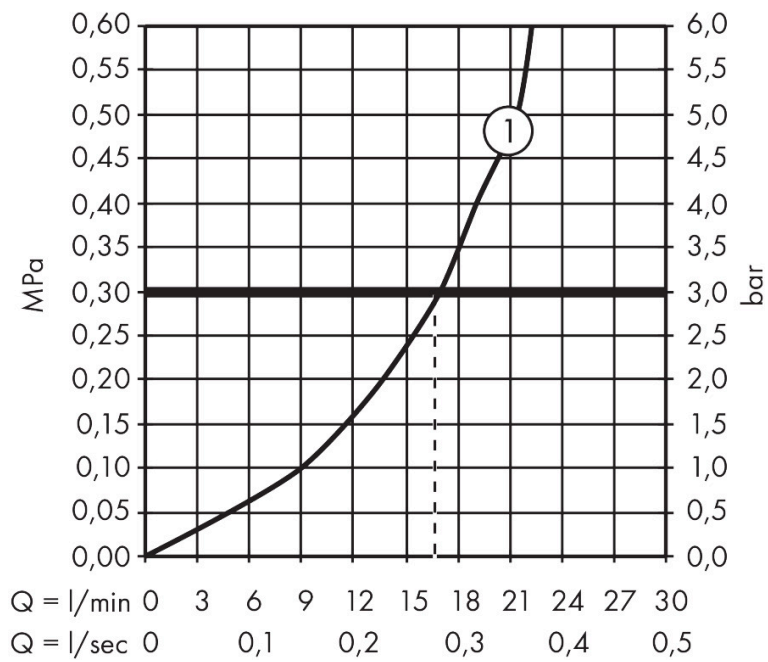

Varumärke hansgrohe
Art. Namn **Ecostat Fine** Duschtermostat 150cc
Art. Nr. 13324000
RSK-nr. 8350311
Ytskikt Krom
Pos 1

Flödesdiagram

1 Shower outlet with 1B-resistance