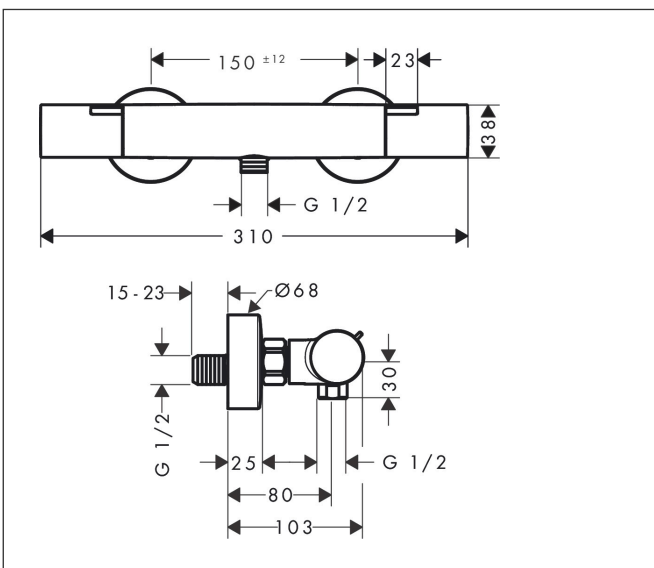

Ritning

Teknologi

Certifikat

Koder/standarder

- STA 1885