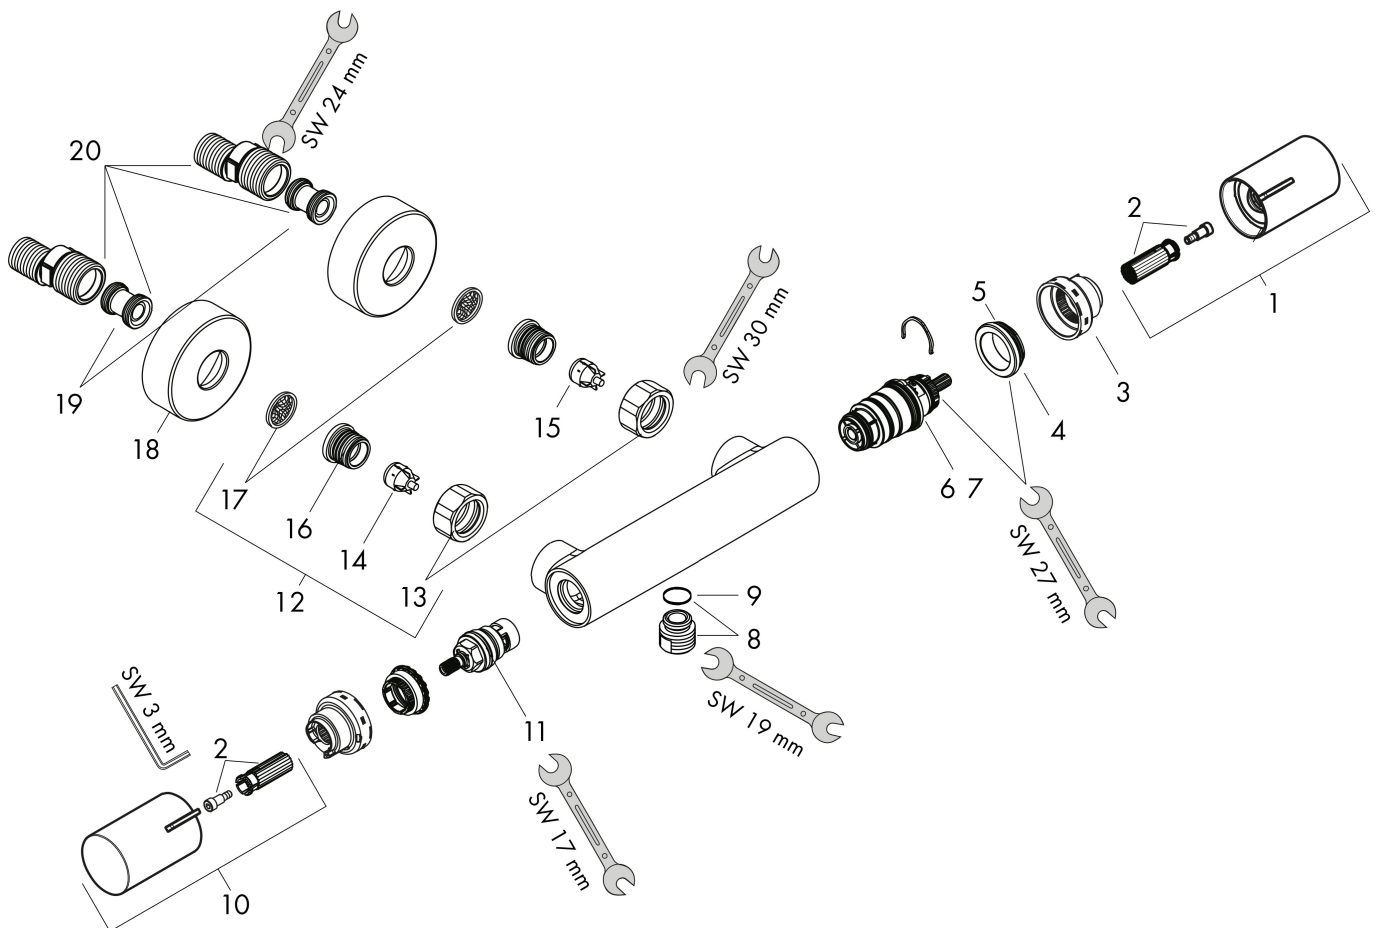

Varumärke	hansgrohe
Art. Namn	Ecostat Fine Duschtermostat 150cc
Art. Nr.	13324670
RSK-nr.	8350312
Ytskikt	Matt svart
Pos	1

Reservdelssritning för byggnadsår: >04/24