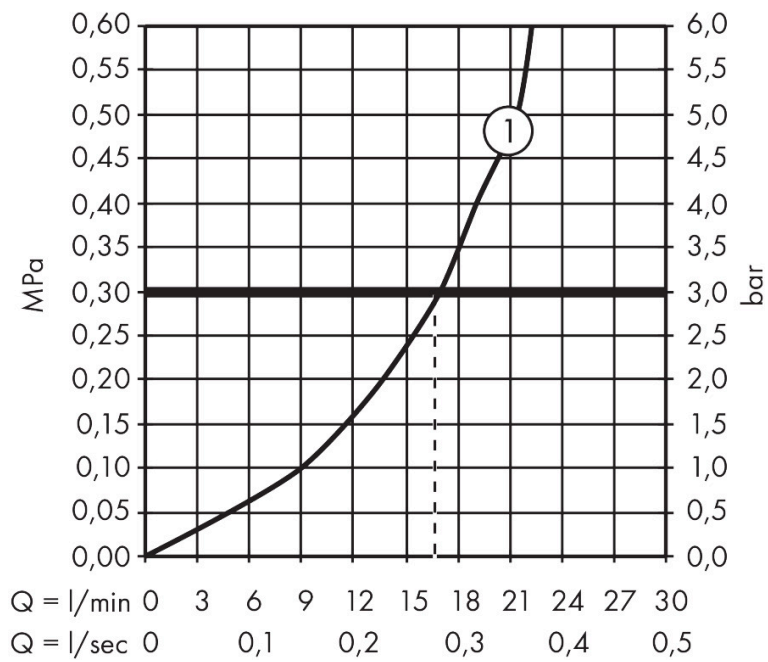

Varumärke hansgrohe
Art. Namn **Ecostat Fine** Duschtermostat 150cc
Art. Nr. 13324670
RSK-nr. 8350312
Ytsikt Matt svart
Pos 1

Flödesdiagram

1 Shower outlet with 1B-resistance