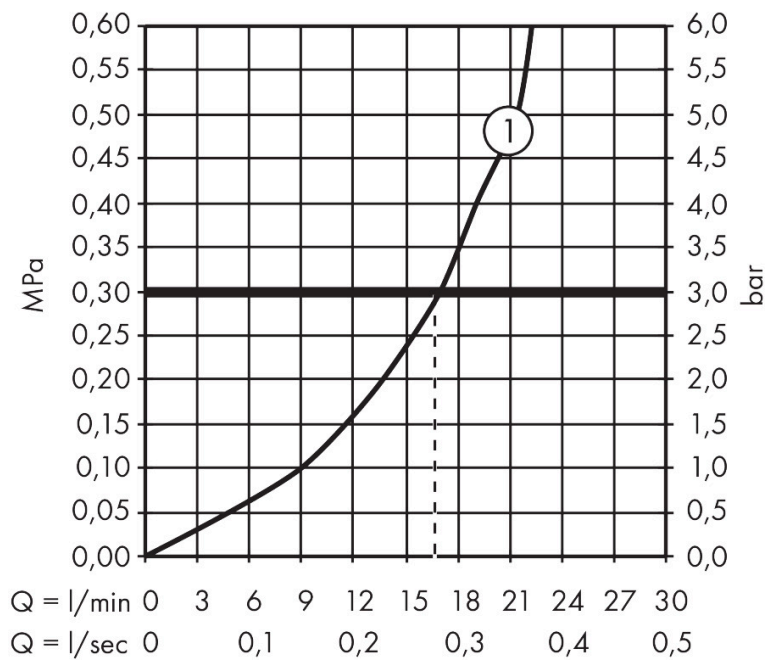

Varumärke hansgrohe
Art. Namn **Ecostat Element** Duschtermostat 150cc
Art. Nr. 13346000
RSK-nr. 8350313
Ytskikt Krom
Pos 1

Flödesdiagram

1 Shower outlet with 1B-resistance