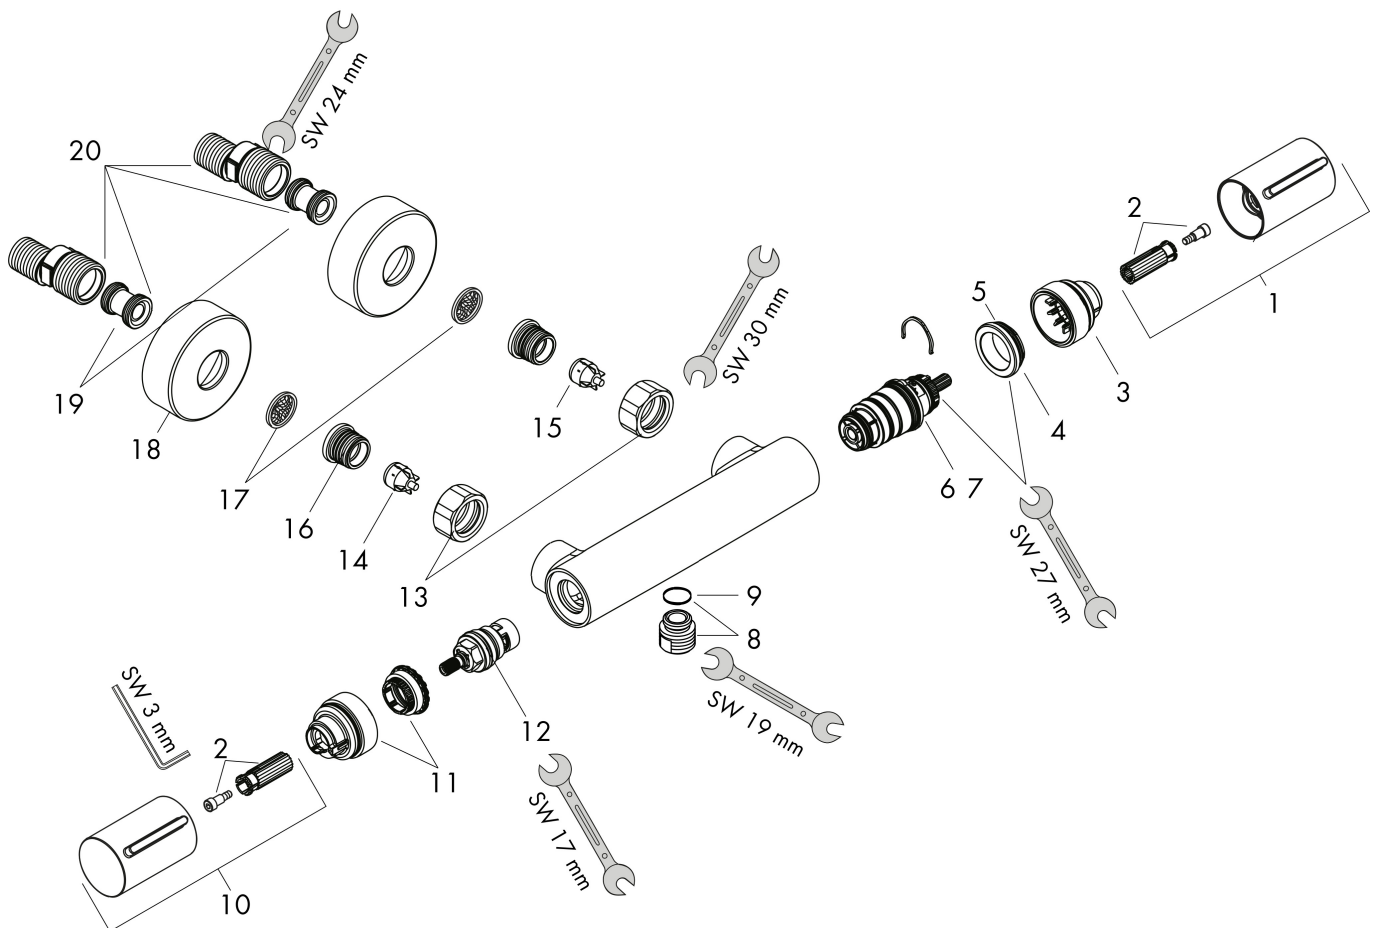

Varumärke	hansgrohe
Art. Namn	EcoStat Element Duschtermostat 150cc
Art. Nr.	13346000
RSK-nr.	8350313
Ytsikt	Krom
Pos	1

Produktbild

Funktioner

- 1 funktion
- reglering av temperatur och vattenflöde
- EcoStop+ knapp begränsar vattenförbrukningen till 6 l/min
- termostatinsats
- maximal flödesmängd vid 3 bar: 17 l/min
- Säkerhetsspärr vid 40 °C
- temperaturbegränsning inställningsbar
- backventil
- med ljuddämpare
- material grepp: metall
- stickmått: 150 ± 12 mm
- smutsfilter inkluderat
- ljudklass: I
- flödesklass: B

Ritning

Teknologi

Certifikat

Koder/standarder

- STA 1885

Varumärke hansgrohe
 Art. Namn **Ecostat Element** Duschtermostat 150cc
 Art. Nr. 13346000
 RSK-nr. 8350313
 Ytskikt Krom
 Pos 1

Flödesdiagram

1 Shower outlet with 1B-resistance

Varumärke	hansgrohe
Art. Namn	Ecostat Element Duschtermostat 150cc
Art. Nr.	13346000
RSK-nr.	8350313
Ytskikt	Krom
Pos	1

Reservdelssritning för byggnadsår: >04/24

Varumärke hansgrohe
 Art. Namn **Ecostat Element** Duschtermostat 150cc
 Art. Nr. 13346000
 RSK-nr. 8350313
 Ytskikt Krom
 Pos 1

Reservdelista för byggnadsår: >04/24

Pos.	Beskrivning	Art.nr.
1	Termostatgrepp	87705000
2	null	95843000
3	null	87708000
4	Mutter	98913000
5	O-ring 26x1,5	98390000
6	Termostatinsats	98282000
7	Termostatinsats för omvänd rörföring	92373000
8	Anslutningsnippel	95392000
9	O-ring 14x2	98129000
10	Grepp	87704000
11	Avstängningsenhet	94149000
12	Anslutningsset	94285000
13	Mutterset	96157000
14	Backventil (tryckfast upp till 2 MPa)	93136000
15	Backventil	96737000
16	O-ring 17x1,5	98137000
17	Silpackning	96922000
18	Rosett Ø 68 mm	96467000
19	Ljuddämpare	96429000
20	null	94140000
a	null	98592000
b	Bromsskiva	92469000