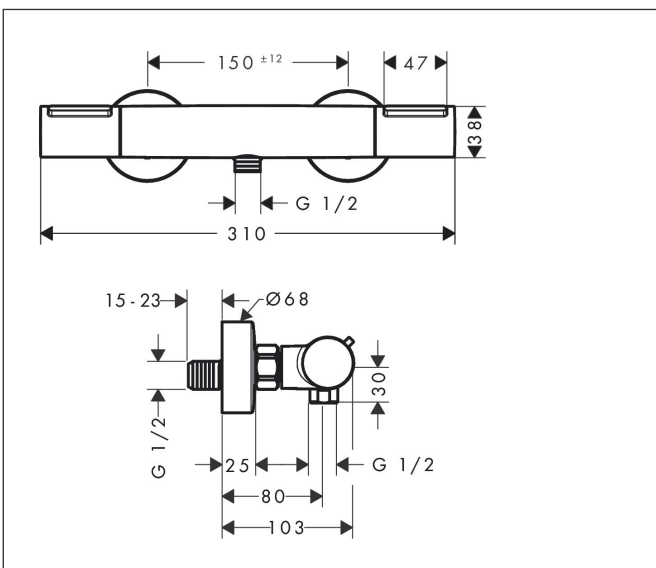

Varumärke	hansgrohe
Art. Namn	EcoStat Element Duschtermostat 150cc
Art. Nr.	13346000
RSK-nr.	8350313
Ytsikt	Krom
Pos	1

Produktbild

Funktioner

- 1 funktion
- reglering av temperatur och vattenflöde
- EcoStop+ knapp begränsar vattenförbrukningen till 6 l/min
- termostatinsats
- maximal flödesmängd vid 3 bar: 17 l/min
- Säkerhetsspärr vid 40 °C
- temperaturbegränsning inställningsbar
- backventil
- med ljuddämpare
- material grepp: metall
- stickmått: 150 ± 12 mm
- smutsfilter inkluderat
- ljudklass: I
- flödesklass: B

Ritning

Teknologi

Certifikat

Koder/standarder

- STA 1885

Varumärke hansgrohe
 Art. Namn **Ecostat Element** Duschtermostat 150cc
 Art. Nr. 13346000
 RSK-nr. 8350313
 Ytskikt Krom
 Pos 1

Flödesdiagram

1 Shower outlet with 1B-resistance