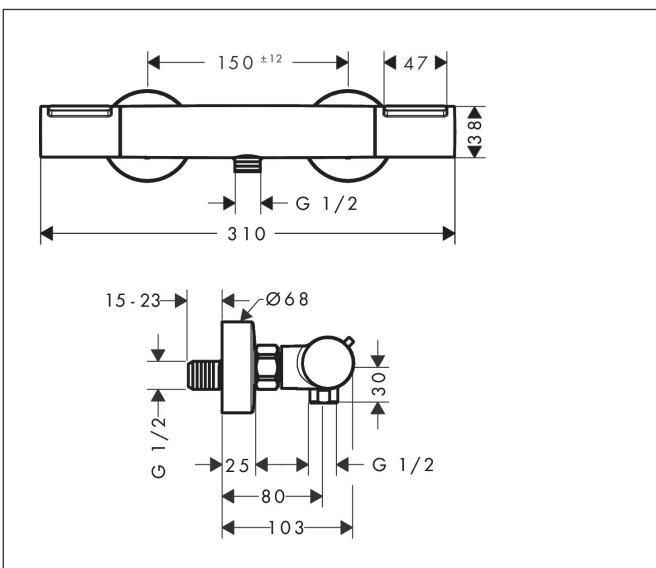

Varumärke	hansgrohe
Art. Namn	EcoStat Element Duschtermostat 150cc
Art. Nr.	13346670
RSK-nr.	8350314
Ytsikt	Matt svart
Pos	1

Produktbild

Funktioner

- 1 funktion
- reglering av temperatur och vattenflöde
- EcoStop+ knapp begränsar vattenförbrukningen till 6 l/min
- termostatinsats
- maximal flödesmängd vid 3 bar: 17 l/min
- Säkerhetsspärr vid 40 °C
- temperaturbegränsning inställningsbar
- backventil
- med ljuddämpare
- material grepp: metall
- stickmått: 150 ± 12 mm
- smutsfilter inkluderat
- ljudklass: I
- flödesklass: B

Ritning

Teknologi

Certifikat

Koder/standarder

- STA 1885

Varumärke hansgrohe
 Art. Namn **Ecostat Element** Duschtermostat 150cc
 Art. Nr. 13346670
 RSK-nr. 8350314
 Ytsikt Matt svart
 Pos 1

Flödesdiagram

1 Shower outlet with 1B-resistance