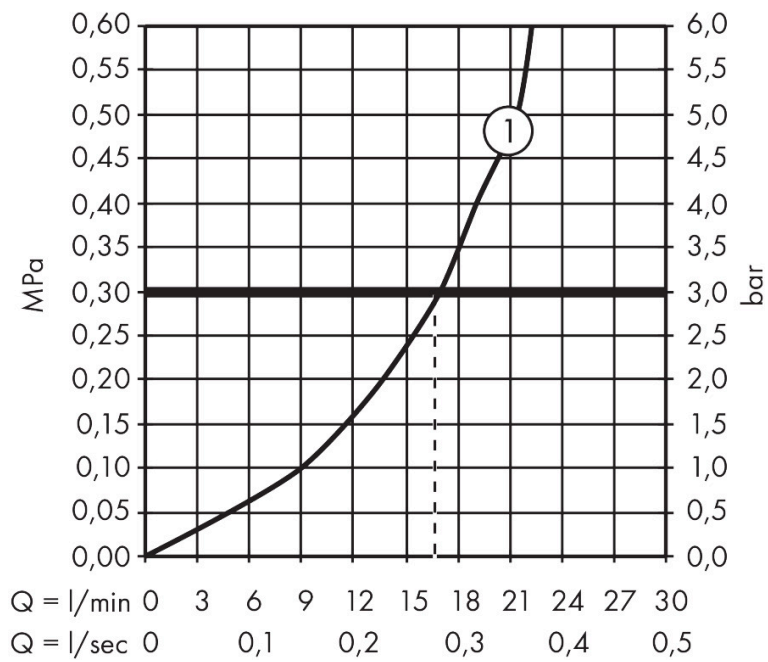

Varumärke hansgrohe
Art. Namn **Ecostat Element** Duschtermostat 150cc
Art. Nr. 13346670
RSK-nr. 8350314
Ytsikt Matt svart
Pos 1

Flödesdiagram

1 Shower outlet with 1B-resistance