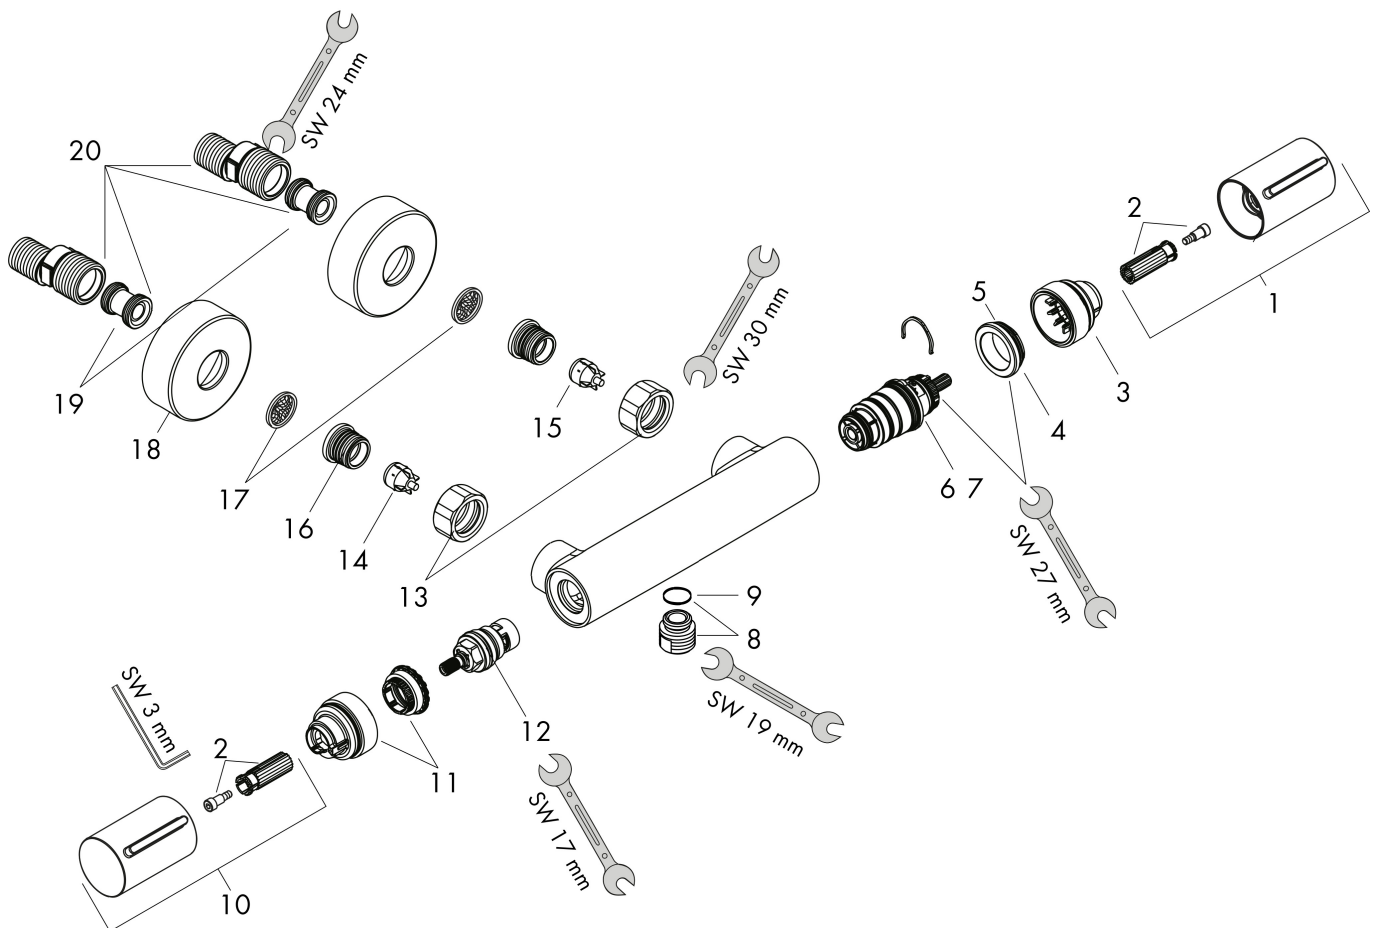

Varumärke	hansgrohe
Art. Namn	EcoStat Element Duschtermostat 150cc
Art. Nr.	13346670
RSK-nr.	8350314
Ytsikt	Matt svart
Pos	1

Produktbild

Funktioner

- 1 funktion
- reglering av temperatur och vattenflöde
- EcoStop+ knapp begränsar vattenförbrukningen till 6 l/min
- termostatinsats
- maximal flödesmängd vid 3 bar: 17 l/min
- Säkerhetsspärr vid 40 °C
- temperaturbegränsning inställningsbar
- backventil
- med ljuddämpare
- material grepp: metall
- stickmått: 150 ± 12 mm
- smutsfilter inkluderat
- ljudklass: I
- flödesklass: B

Ritning

Teknologi

Certifikat

Koder/standarder

- STA 1885

Varumärke hansgrohe
 Art. Namn **Ecostat Element** Duschtermostat 150cc
 Art. Nr. 13346670
 RSK-nr. 8350314
 Ytsikt Matt svart
 Pos 1

Flödesdiagram

1 Shower outlet with 1B-resistance

Varumärke	hansgrohe
Art. Namn	Ecostat Element Duschtermostat 150cc
Art. Nr.	13346670
RSK-nr.	8350314
Ytsikt	Matt svart
Pos	1

Reservdelssritning för byggnadsår: >04/24

Varumärke hansgrohe
 Art. Namn **Ecostat Element** Duschtermostat 150cc
 Art. Nr. 13346670
 RSK-nr. 8350314
 Ytskikt Matt svart
 Pos 1

Reservdelista för byggnadsår: >04/24

Pos.	Beskrivning	Art.nr.
1	Termostatgrepp	87705670
2	null	95843000
3	null	87708000
4	Mutter	98913000
5	O-ring 26x1,5	98390000
6	Termostatinsats	98282000
7	Termostatinsats för omvänd rörföring	92373000
8	Anslutningsnippel	95392000
9	O-ring 14x2	98129000
10	Grepp	87704670
11	Avstängningsenhet	94149000
12	Anslutningsset	94285670
13	Mutterset	96157670
14	Backventil (tryckfast upp till 2 MPa)	93136000
15	Backventil	96737000
16	O-ring 17x1,5	98137000
17	Silpackning	96922000
18	Rosett Ø 68 mm	96467670
19	Ljuddämpare	96429000
20	null	94140000
a	null	98592000
b	Bromsskiva	92469000