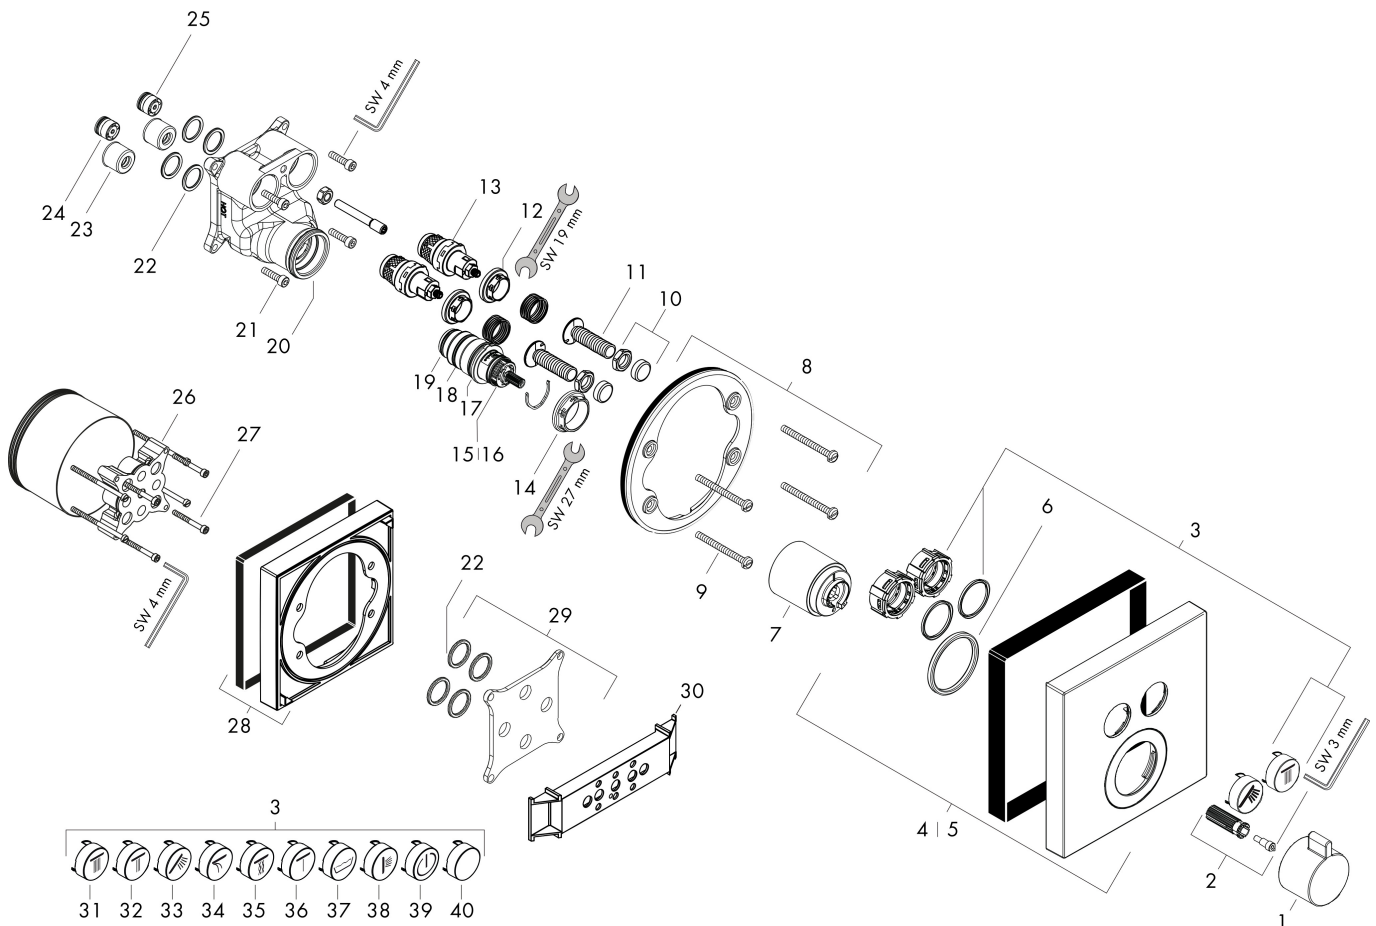

Varumärke	hansgrohe
Art. Namn	ShowerSelect Termostat för inbyggd 2 funktioner
Art. Nr.	15763140
RSK-nr.	8351311
Ytskikt	Borstad brons PVD
Pos	1

Reservdelssritning för byggnadsår: >07/19