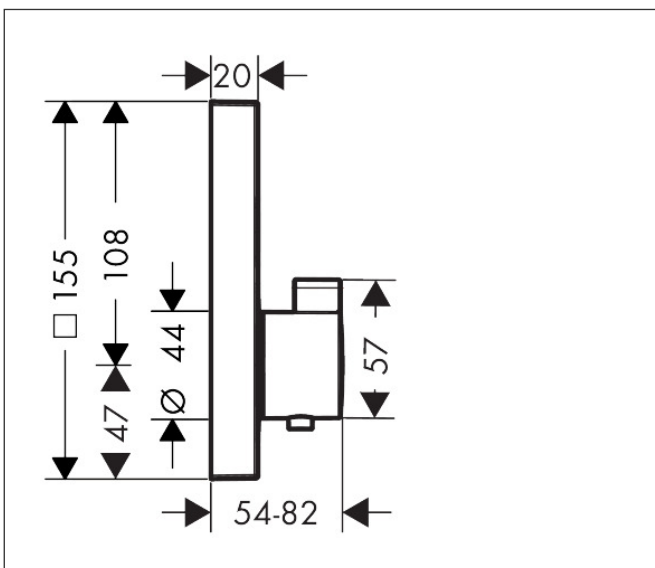

Ritning

Teknologi

Certifikat

Koder/standarder

- STA 1401