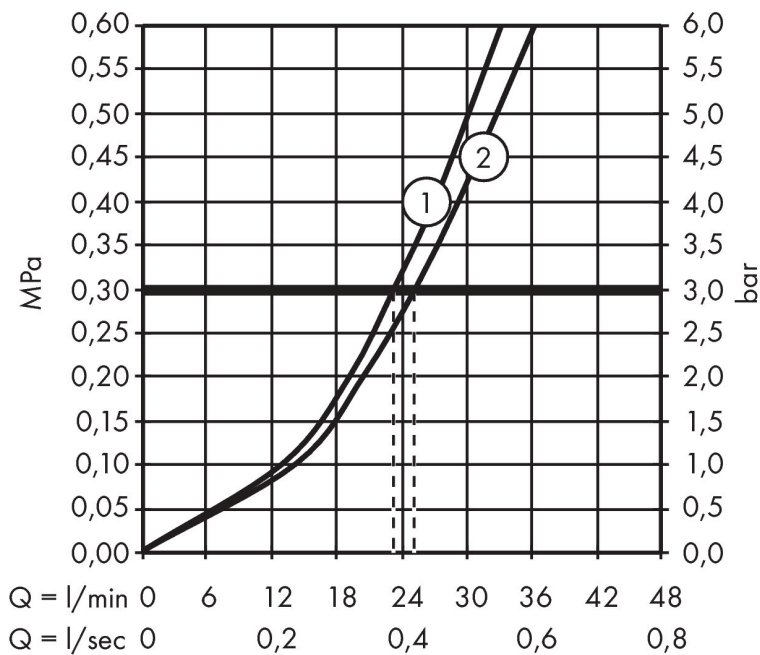

## Flödesdiagram

1 Avlopp 1  
 2 Avlopp 2

Örbrukningsvärdena uppmättes under användning med de tillhörande armaturerna (termostat/blandare/infälld ventil).

Varumärke	hansgrohe
Art. Namn	<b>ShowerSelect</b> Termostat för inbyggd 2 funktioner
Art. Nr.	15763140
RSK-nr.	8351311
Ytskikt	Borstad brons PVD
Pos	1