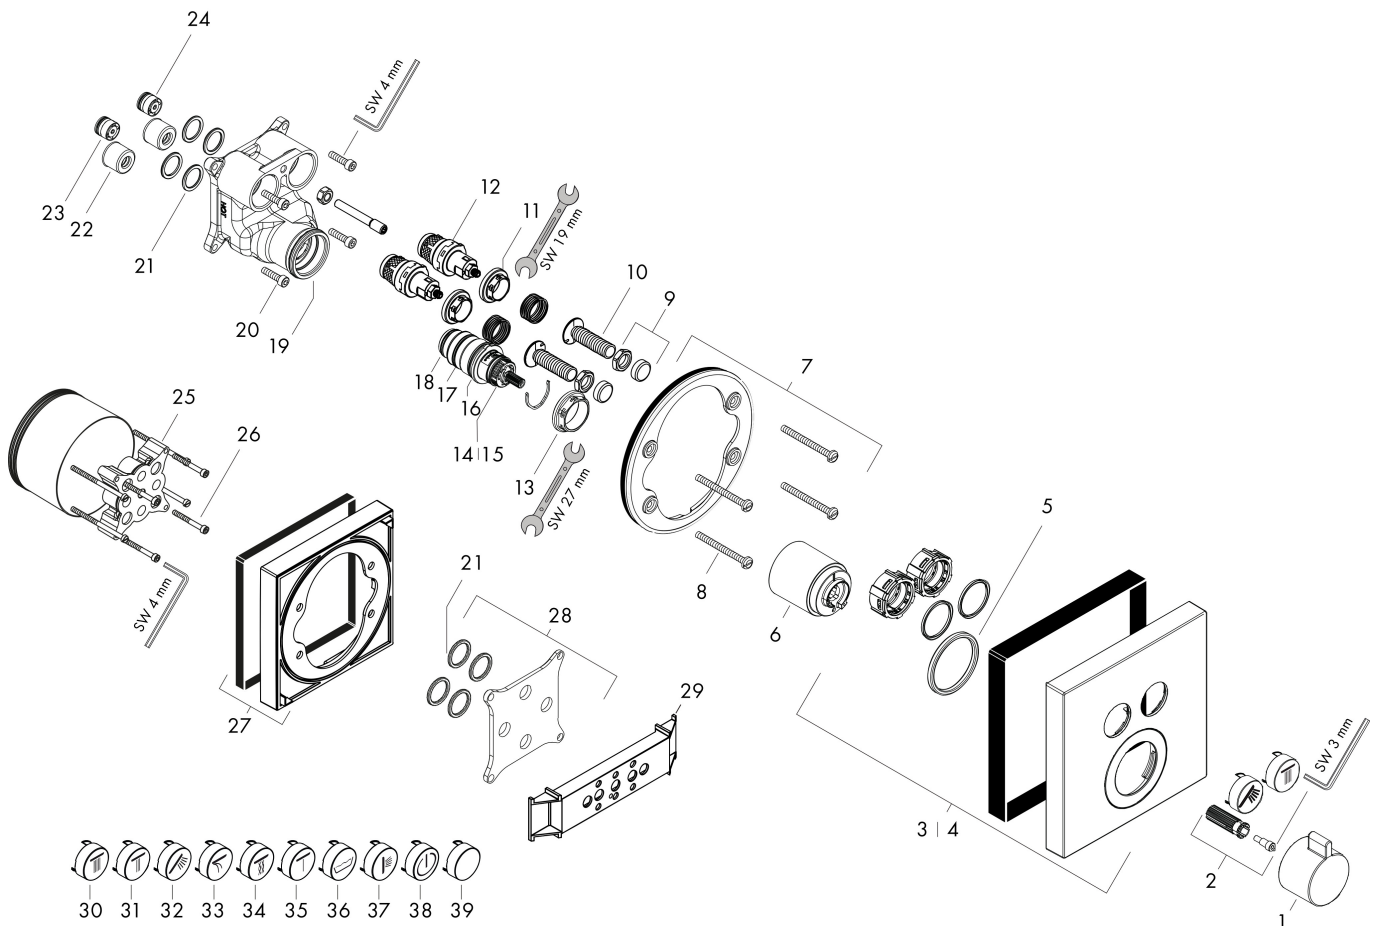

Ritning

Teknologi

Certifikat

Koder/standarder

- STA 1401

Varumärke hansgrohe
 Art. Namn **ShowerSelect** Termostat för inbyggd 2 funktioner
 Art. Nr. 15763670
 RSK-nr. 8351313
 Ytsikt Matt svart
 Pos 1

Flödesdiagram

1 Avlopp 1
 2 Avlopp 2

Örbrukningsvärdena uppmättes under användning med de tillhörande armaturerna (termostat/blandare/infälld ventil).

Varumärke hansgrohe
 Art. Namn **ShowerSelect** Termostat för inbyggd 2 funktioner
 Art. Nr. 15763670
 RSK-nr. 8351313
 Ytskikt Matt svart
 Pos 1

Reservdelssritning för byggnadsår: >07/19

Varumärke hansgrohe
 Art. Namn **ShowerSelect** Termostat för inbyggd 2 funktioner
 Art. Nr. 15763670
 RSK-nr. 8351313
 Ytskikt Matt svart
 Pos 1

Reservdelstilla för byggnadsår: >07/19

Varumärke hansgrohe
 Art. Namn **ShowerSelect** Termostat för inbyggnad 2 funktioner
 Art. Nr. 15763670
 RSK-nr. 8351313
 Ytskikt Matt svart
 Pos 1

Reservdelstlista för byggnadsår: >07/19

Pos.	Beskrivning	Art.nr.
35	Symbol Mono	93576670
36	Symbol Kar	93577670
37	Symbol sidodusch	93578670
38	Symbol On/Off	93579670
39	Tryckknapp	93955880
a	inbyggnadsdel	01800180
b	Fett	90920000