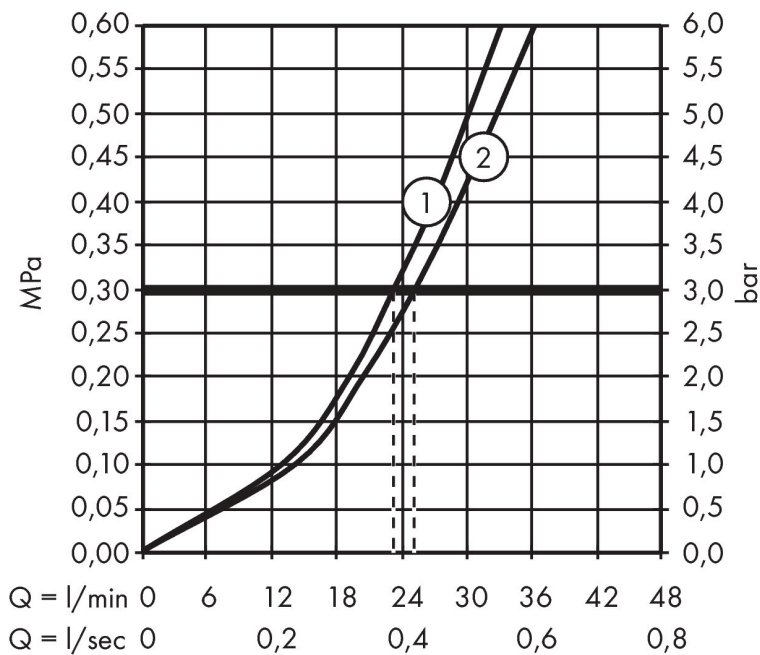

Varumärke	hansgrohe
Art. Namn	ShowSelect Termostat för inbyggd 2 funktioner
Art. Nr.	15763670
RSK-nr.	8351313
Ytsikt	Matt svart
Pos	1

Produktbild

Funktioner

- 2 funktioner
- samtidig användning av flera funktioner
- Select-knapp på/av för 2 funktioner
- termostatinsats, Start/stopp-ventil för att styra funktionerna
- maximal flödesmängd vid 1 bar: 15 l/min
- flödesmängd övre utlopp: 25 l/min
- flödesmängd nedre utlopp: 23 l/min
- flödesmängd vid samtidig användning av alla utlopp: 29,7 l/min
- maximal flödesmängd vid 3 bar: 29,7 l/min
- Säkerhetsspärr vid 40 °C
- temperaturbegränsning inställningsbar
- termostat levereras med knapparna handdusch och Rain large
- ljudklass: I
- flödesklass: C, B

Ritning

Teknologi

Certifikat

Koder/standarder

- STA 1401

Varumärke hansgrohe
 Art. Namn **ShowerSelect** Termostat för inbyggd 2 funktioner
 Art. Nr. 15763670
 RSK-nr. 8351313
 Ytsikt Matt svart
 Pos 1

Flödesdiagram

1 Avlopp 1
 2 Avlopp 2

Örbrukningsvärdena uppmättes under användning med de tillhörande armaturerna (termostat/blandare/infälld ventil).

Varumärke hansgrohe
 Art. Namn **ShowerSelect** Termostat för inbyggd 2 funktioner
 Art. Nr. 15763670
 RSK-nr. 8351313
 Ytskikt Matt svart
 Pos 1