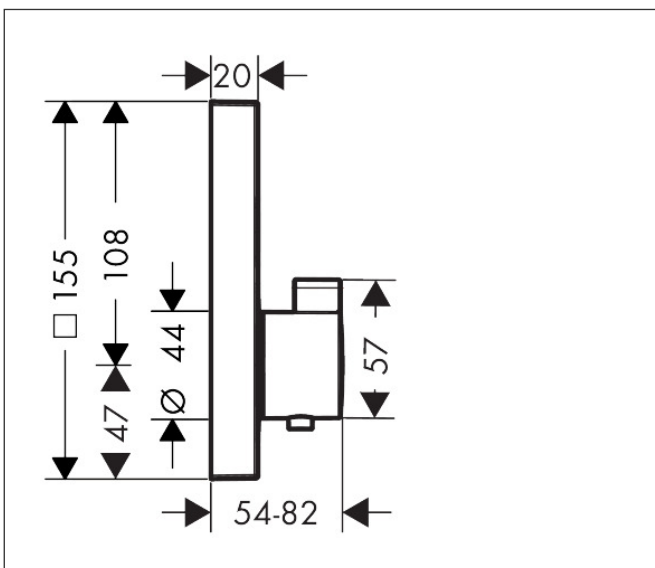

Varumärke	hansgrohe
Art. Namn	ShowSelect Termostat för inbyggd 2 funktioner
Art. Nr.	15763670
RSK-nr.	8351313
Ytsikt	Matt svart
Pos	1

Produktbild

Funktioner

- 2 funktioner
- samtidig användning av flera funktioner
- Select-knapp på/av för 2 funktioner
- termostatinsats, Start/stopp-ventil för att styra funktionerna
- maximal flödesmängd vid 1 bar: 15 l/min
- flödesmängd övre utlopp: 25 l/min
- flödesmängd nedre utlopp: 23 l/min
- flödesmängd vid samtidig användning av alla utlopp: 29,7 l/min
- maximal flödesmängd vid 3 bar: 29,7 l/min
- Säkerhetsspärr vid 40 °C
- temperaturbegränsning inställningsbar
- termostat levereras med knapparna handdusch och Rain large
- ljudklass: I
- flödesklass: C, B

Ritning

Teknologi

Certifikat

Koder/standarder

- STA 1401

Varumärke hansgrohe
 Art. Namn **ShowerSelect** Termostat för inbyggd 2 funktioner
 Art. Nr. 15763670
 RSK-nr. 8351313
 Ytsikt Matt svart
 Pos 1

Flödesdiagram

1 Avlopp 1
 2 Avlopp 2

Örbrukningsvärdena uppmättes under användning med de tillhörande armaturerna (termostat/blandare/infälld ventil).

Varumärke hansgrohe
 Art. Namn **ShowerSelect** Termostat för inbyggd 2 funktioner
 Art. Nr. 15763670
 RSK-nr. 8351313
 Ytskikt Matt svart
 Pos 1

Reservdelssritning för byggnadsår: >07/19

Varumärke hansgrohe
 Art. Namn **ShowerSelect** Termostat för inbyggd 2 funktioner
 Art. Nr. 15763670
 RSK-nr. 8351313
 Ytskikt Matt svart
 Pos 1

Reservdelstilla för byggnadsår: >07/19