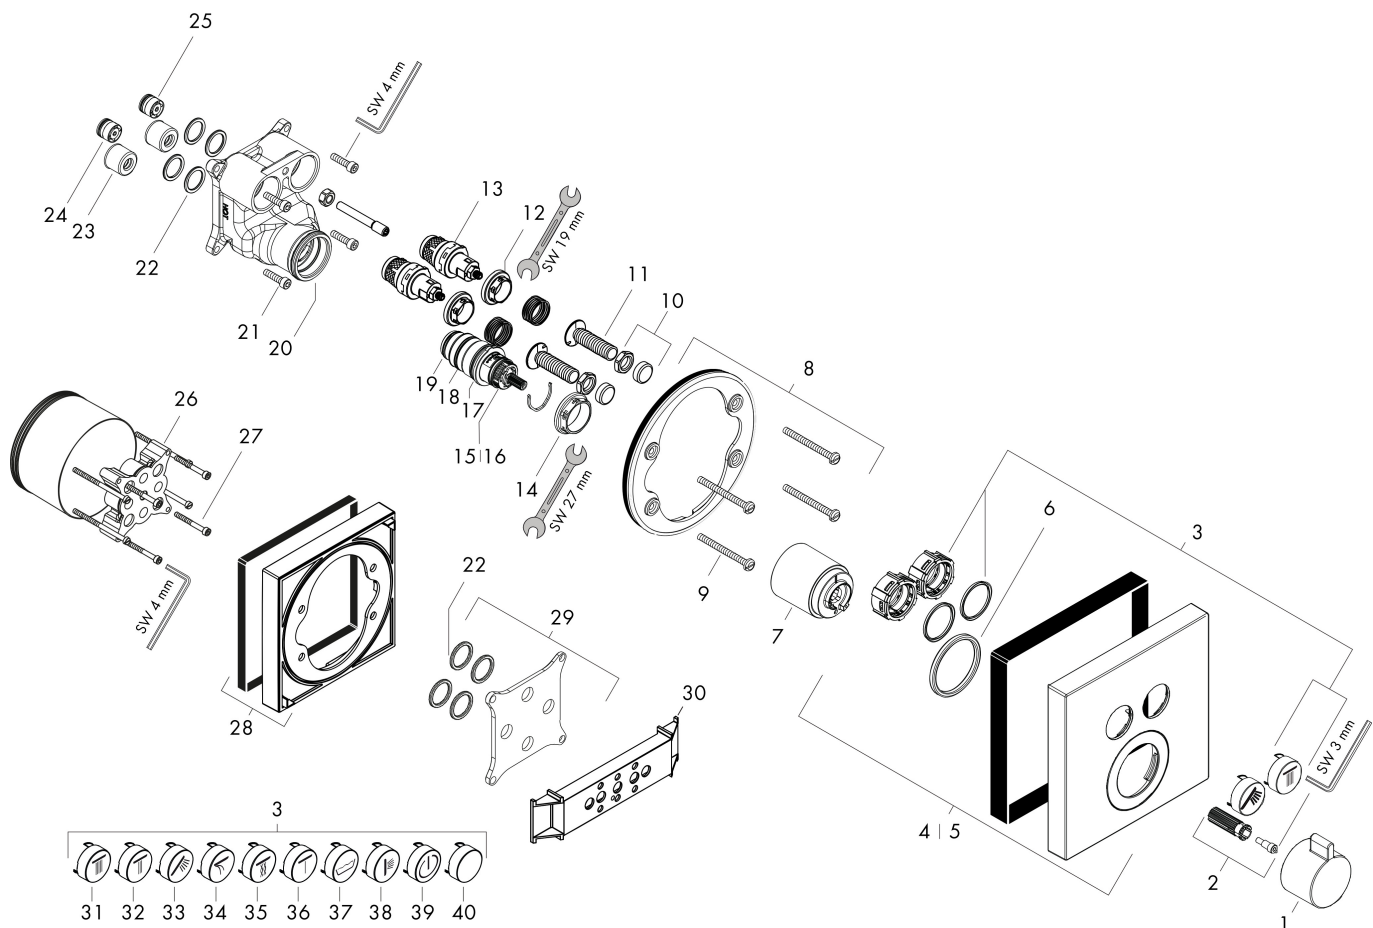

Varumärke	hansgrohe
Art. Namn	ShowerSelect Termostat för inbyggd 2 funktioner
Art. Nr.	15763700
RSK-nr.	8351314
Ytskikt	Matt vit
Pos	1

Reservdelssritning för byggnadsår: >07/19