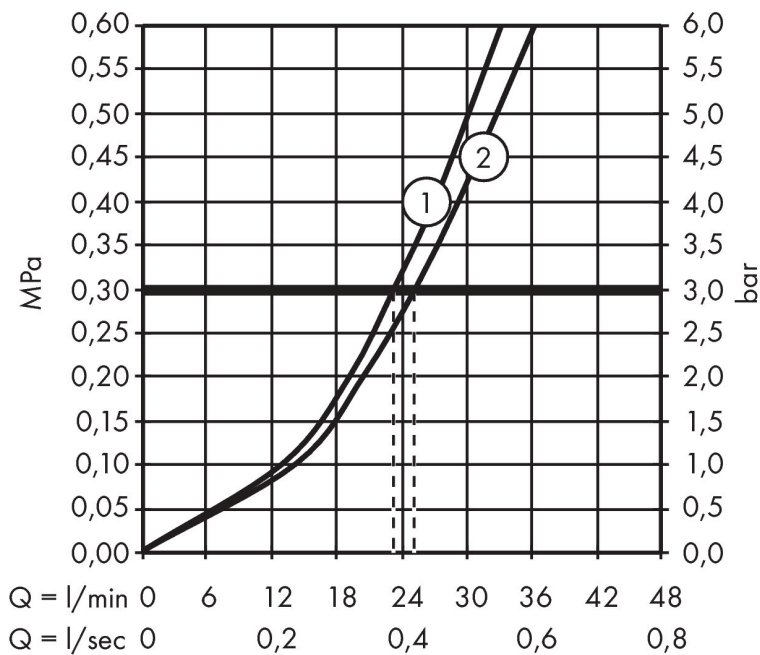

Varumärke	hansgrohe
Art. Namn	ShowerSelect Termostat för inbyggd 2 funktioner
Art. Nr.	15763700
RSK-nr.	8351314
Ytsikt	Matt vit
Pos	1

Produktbild

Funktioner

- 2 funktioner
- samtidig användning av flera funktioner
- Select-knapp på/av för 2 funktioner
- termostatinsats, Start/stopp-ventil för att styra funktionerna
- maximal flödesmängd vid 1 bar: 15 l/min
- flödesmängd övre utlopp: 25 l/min
- flödesmängd nedre utlopp: 23 l/min
- flödesmängd vid samtidig användning av alla utlopp: 29,7 l/min
- maximal flödesmängd vid 3 bar: 29,7 l/min
- Säkerhetsspärr vid 40 °C
- temperaturbegränsning inställningsbar
- termostat levereras med knapparna handdusch och Rain large
- ljudklass: I
- flödesklass: C, B

Ritning

Teknologi

Certifikat

Koder/standarder

- STA 1401

Varumärke hansgrohe
 Art. Namn **ShowSelect** Termostat för inbyggd 2 funktioner
 Art. Nr. 15763700
 RSK-nr. 8351314
 Ytskikt Matt vit
 Pos 1

Flödesdiagram

1 Avlopp 1
 2 Avlopp 2

Örbrukningsvärdena uppmättes under användning med de tillhörande armaturerna (termostat/blandare/infälld ventil).

Varumärke	hansgrohe
Art. Namn	ShowerSelect Termostat för inbyggd 2 funktioner
Art. Nr.	15763700
RSK-nr.	8351314
Ytskikt	Matt vit
Pos	1