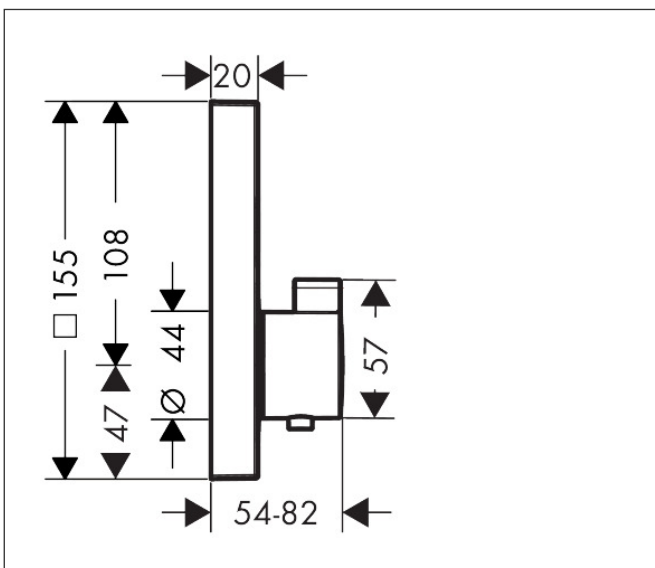

Varumärke	hansgrohe
Art. Namn	ShowerSelect Termostat för inbyggd 2 funktioner
Art. Nr.	15763700
RSK-nr.	8351314
Ytsikt	Matt vit
Pos	1

Produktbild

Funktioner

- 2 funktioner
- samtidig användning av flera funktioner
- Select-knapp på/av för 2 funktioner
- termostatinsats, Start/stopp-ventil för att styra funktionerna
- maximal flödesmängd vid 1 bar: 15 l/min
- flödesmängd övre utlopp: 25 l/min
- flödesmängd nedre utlopp: 23 l/min
- flödesmängd vid samtidig användning av alla utlopp: 29,7 l/min
- maximal flödesmängd vid 3 bar: 29,7 l/min
- Säkerhetsspärr vid 40 °C
- temperaturbegränsning inställningsbar
- termostat levereras med knapparna handdusch och Rain large
- ljudklass: I
- flödesklass: C, B

Ritning

Teknologi

Certifikat

Koder/standarder

- STA 1401

Varumärke hansgrohe
 Art. Namn **ShowSelect** Termostat för inbyggd 2 funktioner
 Art. Nr. 15763700
 RSK-nr. 8351314
 Ytskikt Matt vit
 Pos 1

Flödesdiagram

1 Avlopp 1
 2 Avlopp 2

Örbrukningsvärdena uppmättes under användning med de tillhörande armaturerna (termostat/blandare/infälld ventil).

Varumärke	hansgrohe
Art. Namn	ShowerSelect Termostat för inbyggd 2 funktioner
Art. Nr.	15763700
RSK-nr.	8351314
Ytskikt	Matt vit
Pos	1

Varumärke hansgrohe
 Art. Namn **ShowerSelect** Termostat för inbyggnad 2 funktioner
 Art. Nr. 15763700
 RSK-nr. 8351314
 Ytskikt Matt vit
 Pos 1

Reservdelslista för byggnadsår: >07/19

Pos.	Beskrivning	Art.nr.
35	Symbol Whirl	93575700
36	Symbol Mono	93576700
37	Symbol Kar	93577700
38	Symbol sidodusch	93578700
39	Symbol On/Off	93579700
40	Tryckknapp	93955880
a	inbyggnadsdel	01800180
b	Fett	90920000