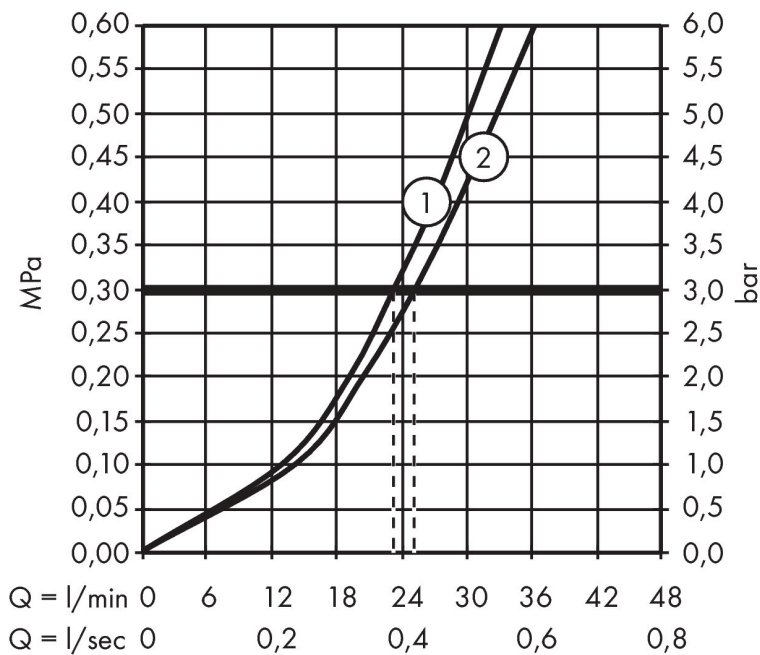

Varumärke hansgrohe
Art. Namn **ShowerSelect** Termostat för inbyggd 2 funktioner
Art. Nr. 15763990
RSK-nr. 8351315
Ytskikt Polerad guld-optik PVD
Pos 1

Flödesdiagram

1 Avlopp 1
2 Avlopp 2

Örbrukningsvärdena uppmättes under användning med de tillhörande armaturerna (termostat/blandare/infälld ventil).