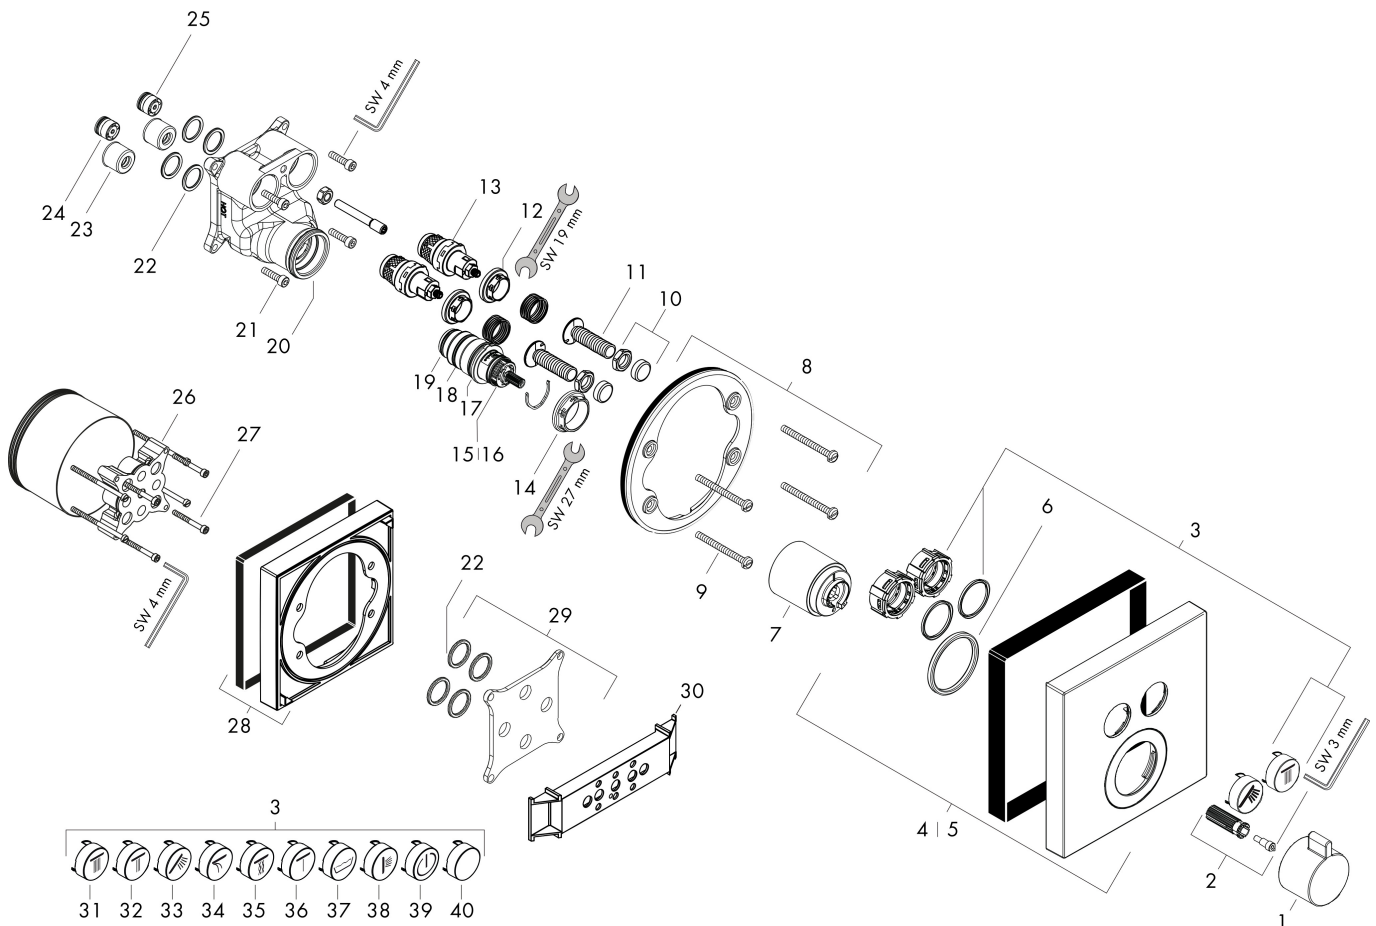

Ritning

Teknologi

Certifikat

Koder/standarder

- STA 1401

Varumärke hansgrohe
 Art. Namn **ShowerSelect** Termostat för inbyggd 2 funktioner
 Art. Nr. 15763990
 RSK-nr. 8351315
 Ytskikt Polerad guld-optik PVD
 Pos 1

Flödesdiagram

1 Avlopp 1
 2 Avlopp 2

Örbrukningsvärdena uppmättes under användning med de tillhörande armaturerna (termostat/blandare/infälld ventil).

| | |
|-----------|----------------------------------------------------------|
| Varumärke | hansgrohe |
| Art. Namn | ShowerSelect Termostat för inbyggnad 2 funktioner |
| Art. Nr. | 15763990 |
| RSK-nr. | 8351315 |
| Ytskikt | Polerad guld-optik PVD |
| Pos | 1 |

Reservdelsritning för byggnadsår: >07/19

| | |
|-----------|---------------------------------------------------------|
| Varumärke | hansgrohe |
| Art. Namn | ShowerSelect Termostat för inbyggad 2 funktioner |
| Art. Nr. | 15763990 |
| RSK-nr. | 8351315 |
| Ytskikt | Polerad guld-optik PVD |
| Pos | 1 |

Varumärke hansgrohe
 Art. Namn **ShowerSelect** Termostat för inbyggnad 2 funktioner
 Art. Nr. 15763990
 RSK-nr. 8351315
 Ytskikt Polerad guld-optik PVD
 Pos 1

Reservdelstlista för byggnadsår: >07/19

| Pos. | Beskrivning | Art.nr. |
|------|------------------|----------|
| 35 | Symbol Whirl | 93575880 |
| 36 | Symbol Mono | 93576880 |
| 37 | Symbol Kar | 93577880 |
| 38 | Symbol sidodusch | 93578880 |
| 39 | Symbol On/Off | 93579880 |
| 40 | Tryckknapp | 93955880 |
| a | inbyggnadsdel | 01800180 |
| b | Fett | 90920000 |