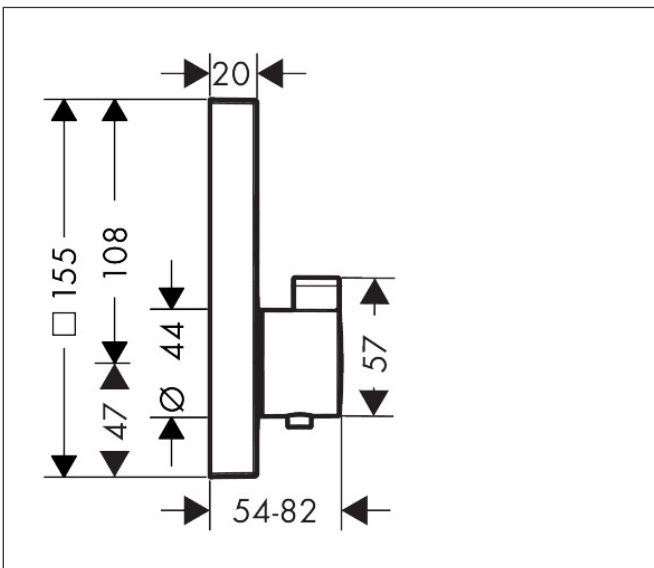

| | |
|-----------|--------------------------------------------------------|
| Varumärke | hansgrohe |
| Art. Namn | ShowerSelect Termostat för inbyggd 2 funktioner |
| Art. Nr. | 15763990 |
| RSK-nr. | 8351315 |
| Ytskikt | Polerad guld-optik PVD |
| Pos | 1 |

Ritning

Teknologi

Certifikat

Koder/standarder

- STA 1401

Varumärke hansgrohe
 Art. Namn **ShowerSelect** Termostat för inbyggd 2 funktioner
 Art. Nr. 15763990
 RSK-nr. 8351315
 Ytskikt Polerad guld-optik PVD
 Pos 1

Flödesdiagram

1 Avlopp 1
 2 Avlopp 2

Örbrukningsvärdena uppmättes under användning med de tillhörande armaturerna (termostat/blandare/infälld ventil).

| | |
|-----------|----------------------------------------------------------|
| Varumärke | hansgrohe |
| Art. Namn | ShowerSelect Termostat för inbyggnad 2 funktioner |
| Art. Nr. | 15763990 |
| RSK-nr. | 8351315 |
| Ytskikt | Polerad guld-optik PVD |
| Pos | 1 |

Reservdelsritning för byggnadsår: >07/19

| | |
|-----------|---------------------------------------------------------|
| Varumärke | hansgrohe |
| Art. Namn | ShowerSelect Termostat för inbyggad 2 funktioner |
| Art. Nr. | 15763990 |
| RSK-nr. | 8351315 |
| Ytskikt | Polerad guld-optik PVD |
| Pos | 1 |