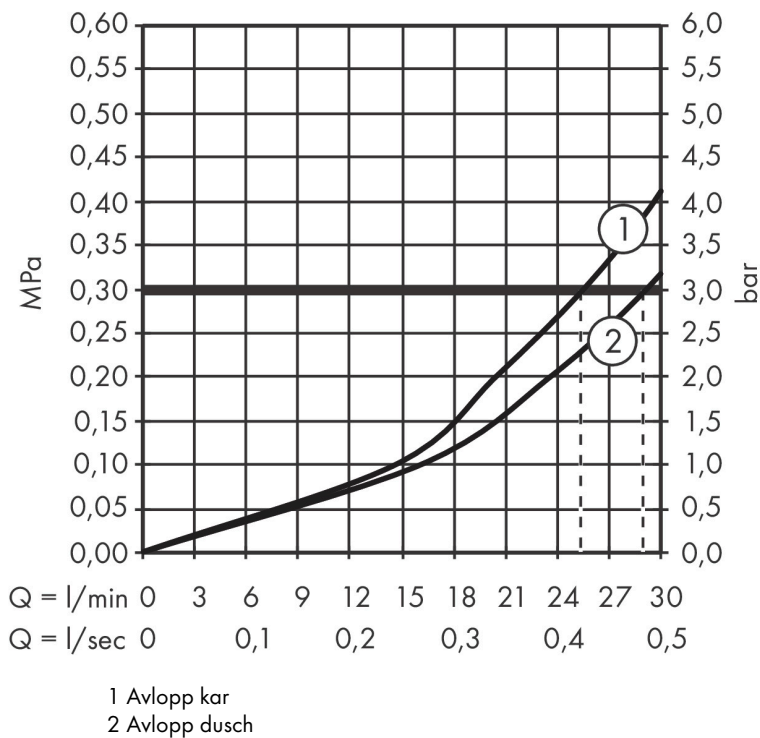

Varumärke	hansgrohe
Art. Namn	Ecostat Square Termostat för inbyggnad 2 funktioner
Art. Nr.	15714140
RSK-nr.	8351317
Ytsikt	Borstad brons PVD
Pos	1

Produktbild

Funktioner

- 2 funktioner
- volymkontroll och omställare för 2 funktioner
- termostatinsats, av-/omställningsventil
- maximal flödesmängd vid 1 bar: 16 l/min
- flödesmängd övre utlopp: 28 l/min
- flödesmängd nedre utlopp: 25 l/min
- maximal flödesmängd vid 3 bar: 29 l/min
- volymkontroll
- Säkerhetspär vid 40 °C
- temperaturbegränsning inställningsbar
- backventil
- ljudklass: II
- flödesklass: D, A

Ritning

Teknologi

Certifikat

Koder/standarder

- STA 1400

Varumärke hansgrohe
 Art. Namn **Ecostat Square** Termostat för inbyggnad 2 funktioner
 Art. Nr. 15714140
 RSK-nr. 8351317
 Ytskikt Borstad brons PVD
 Pos 1

Flödesdiagram

Varumärke	hansgrohe
Art. Namn	Ecostat Square Termostat för inbyggnad 2 funktioner
Art. Nr.	15714140
RSK-nr.	8351317
Ytskikt	Borstad brons PVD
Pos	1

Reservdelssritning för byggnadsår: >07/19