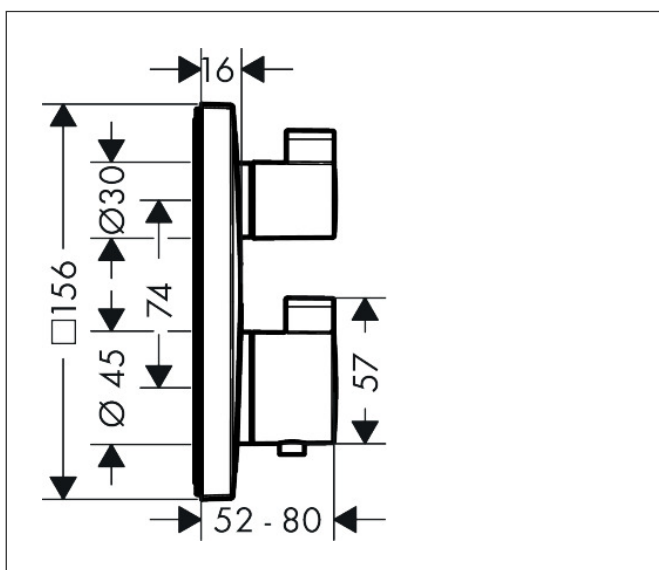

Varumärke	hansgrohe
Art. Namn	Ecostat Square Termostat för inbyggnad 2 funktioner
Art. Nr.	15714140
RSK-nr.	8351317
Ytsikt	Borstad brons PVD
Pos	1

Produktbild

Funktioner

- 2 funktioner
- volymkontroll och omställare för 2 funktioner
- termostatinsats, av-/omställningsventil
- maximal flödesmängd vid 1 bar: 16 l/min
- flödesmängd övre utlopp: 28 l/min
- flödesmängd nedre utlopp: 25 l/min
- maximal flödesmängd vid 3 bar: 29 l/min
- volymkontroll
- Säkerhetspär vid 40 °C
- temperaturbegränsning inställningsbar
- backventil
- ljudklass: II
- flödesklass: D, A

Ritning

Teknologi

Certifikat

Koder/standarder

- STA 1400

Varumärke hansgrohe
 Art. Namn **Ecostat Square** Termostat för inbyggnad 2 funktioner
 Art. Nr. 15714140
 RSK-nr. 8351317
 Ytskikt Borstad brons PVD
 Pos 1

Flödesdiagram

Varumärke	hansgrohe
Art. Namn	Ecostat Square Termostat för inbyggnad 2 funktioner
Art. Nr.	15714140
RSK-nr.	8351317
Ytskikt	Borstad brons PVD
Pos	1

Reservdelssritning för byggnadsår: >07/19