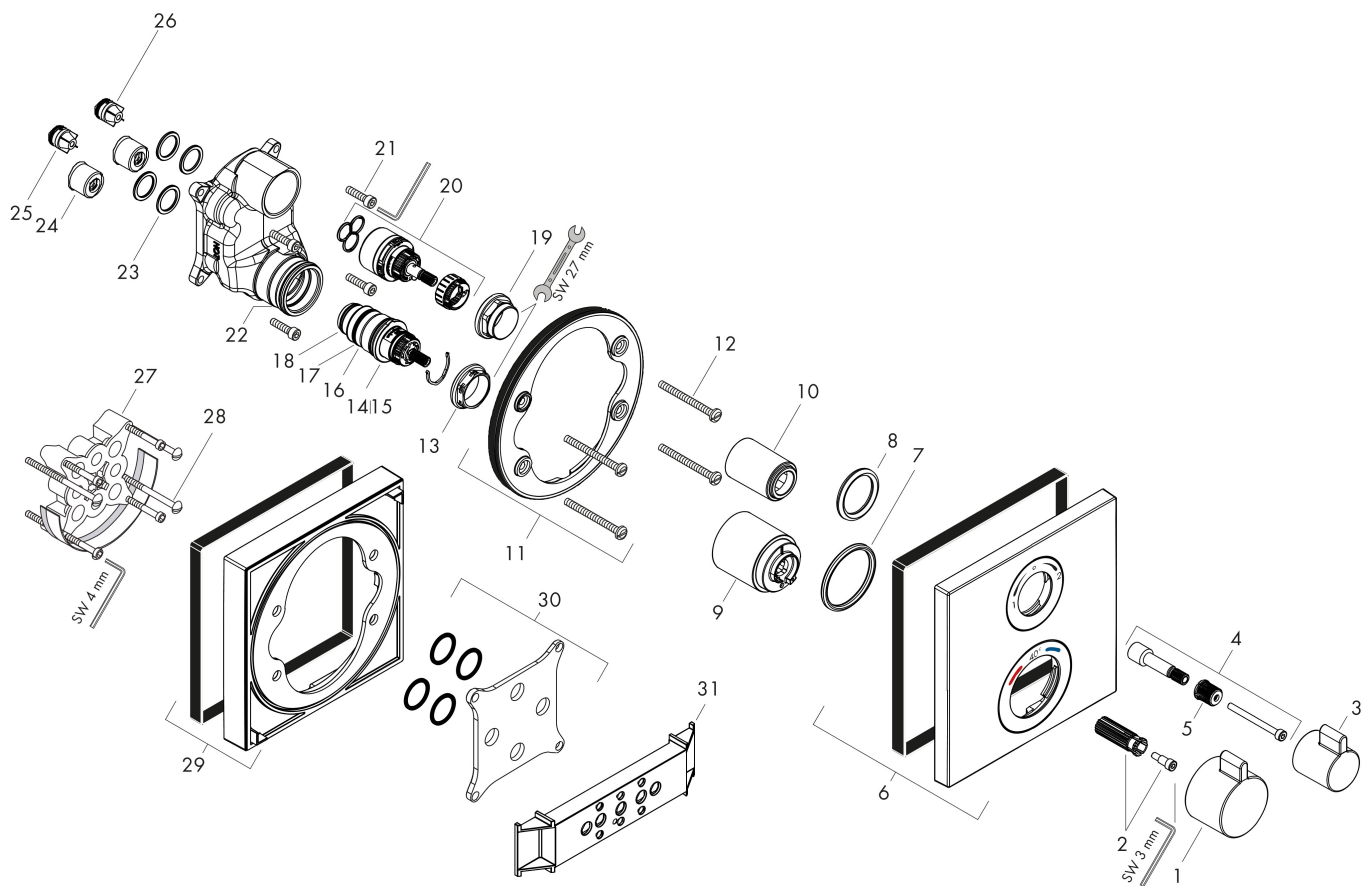

Varumärke	hansgrohe
Art. Namn	Ecostat Square Termostat för inbyggnad 2 funktioner
Art. Nr.	15714140
RSK-nr.	8351317
Ytsikt	Borstad brons PVD
Pos	1

Produktbild

Funktioner

- 2 funktioner
- volymkontroll och omställare för 2 funktioner
- termostatinsats, av-/omställningsventil
- maximal flödesmängd vid 1 bar: 16 l/min
- flödesmängd övre utlopp: 28 l/min
- flödesmängd nedre utlopp: 25 l/min
- maximal flödesmängd vid 3 bar: 29 l/min
- volymkontroll
- Säkerhetspär vid 40 °C
- temperaturbegränsning inställningsbar
- backventil
- ljudklass: II
- flödesklass: D, A

Ritning

Teknologi

Certifikat

Koder/standarder

- STA 1400

Varumärke hansgrohe
 Art. Namn **Ecostat Square** Termostat för inbyggnad 2 funktioner
 Art. Nr. 15714140
 RSK-nr. 8351317
 Ytskikt Borstad brons PVD
 Pos 1

Flödesdiagram

Varumärke	hansgrohe
Art. Namn	Ecostat Square Termostat för inbyggnad 2 funktioner
Art. Nr.	15714140
RSK-nr.	8351317
Ytskikt	Borstad brons PVD
Pos	1

Reservdelssritning för byggnadsår: >07/19