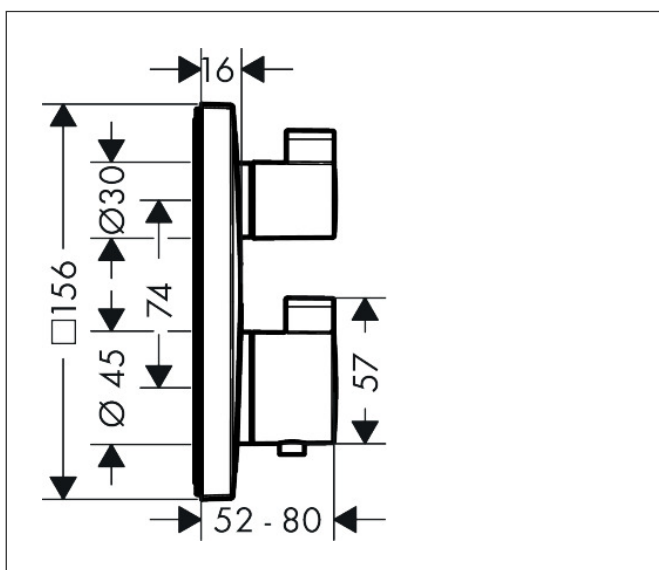

Ritning

Teknologi

Certifikat

Koder/standarder

- STA 1400