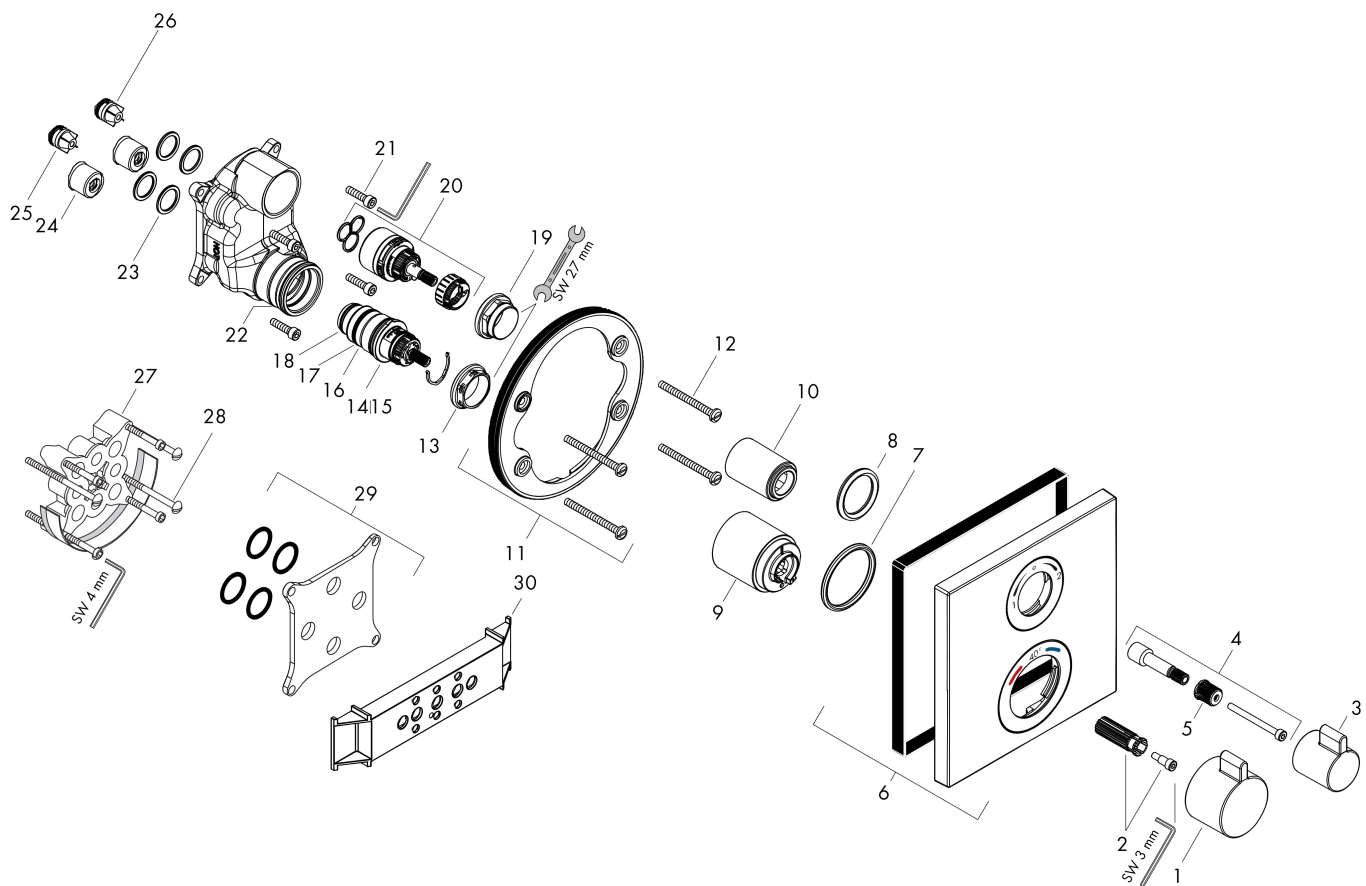

Varumärke	hansgrohe
Art. Namn	Ecostat Square Termostat för inbyggnad 2 funktioner
Art. Nr.	15714990
RSK-nr.	8351321
Ytskikt	Polerad guld-optik PVD
Pos	1

Reservdelssritning för byggnadsår: >07/19