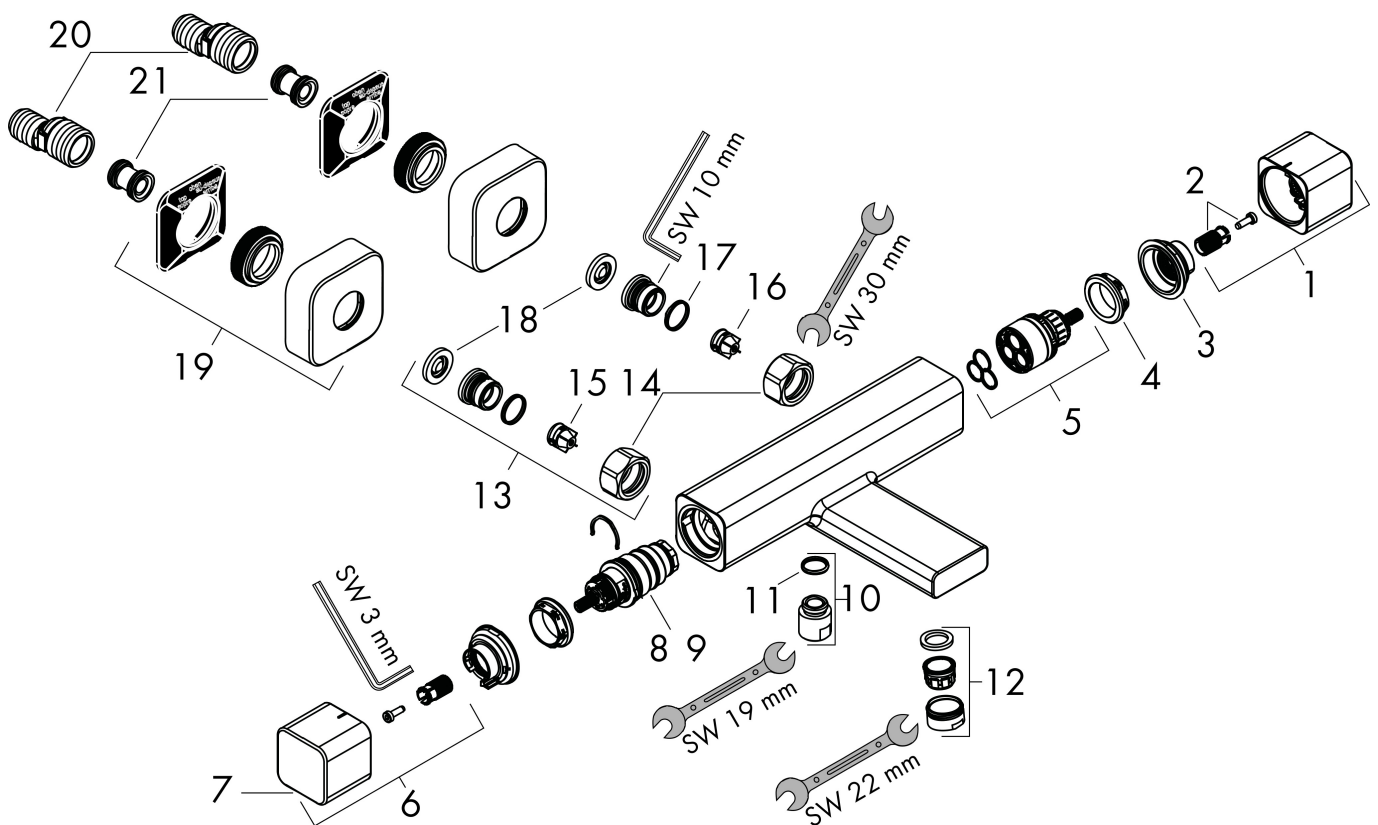

Varumärke	hansgrohe
Art. Namn	Ecostat E Kar-/duschtermostat med S-anslutningar och väggkåpor 150cc
Art. Nr.	15774000
RSK-nr.	8351322
Ytsikt	Krom
Pos	1

Produktbild

Ritning

Koder/standarder

- STA 1648

Funktioner

- överhäng 183 mm
- 2 funktioner
- CoolContact termostat: Förhindrar att höljet värms upp och gör det säkrare att duscha
- termostatinsats
- maximal flödesmängd vid 3 bar: 18,6 l/min
- flödesmängd för badkarspip vid 3 bar: 18,6 l/min
- flödesmängd handdusch vid 3 bar: 15,4 l/min
- min. driftstryck: 1 bar
- max. driftstryck: 10 bar
- Säkerhetsspärr vid 40 °C
- temperaturbegränsning inställningsbar
- backventil
- skyddad mot återflöde, enligt DIN EN 1717
- med ljuddämpare
- material grepp: metall
- stickmått: 150 ± 12 mm
- smutsfilter ingår
- ljudklass: I
- flödesklass: D, B

Teknologi

Certifikat

Varumärke hansgrohe
 Art. Namn **Ecostat E** Kar-/duschtermostat med S-anslutningar och väggkåpor 150cc
 Art. Nr. 15774000
 RSK-nr. 8351322
 Ytskikt Krom
 Pos 1

Flödesdiagram

1 Shower outlet with 1B-resistance
 2 Badkarskran

Varumärke	hansgrohe
Art. Namn	Ecostat E Kar-/duschtermostat med S-anslutningar och väggkåpor 150cc
Art. Nr.	15774000
RSK-nr.	8351322
Ytskikt	Krom
Pos	1

Reservdelssritning för byggnadsår: >08/19

Varumärke hansgrohe
 Art. Namn **Ecostat E** Kar-/duschtermostat med S-anlutningar och väggkåpor 150cc
 Art. Nr. 15774000
 RSK-nr. 8351322
 Ytskikt Krom
 Pos 1