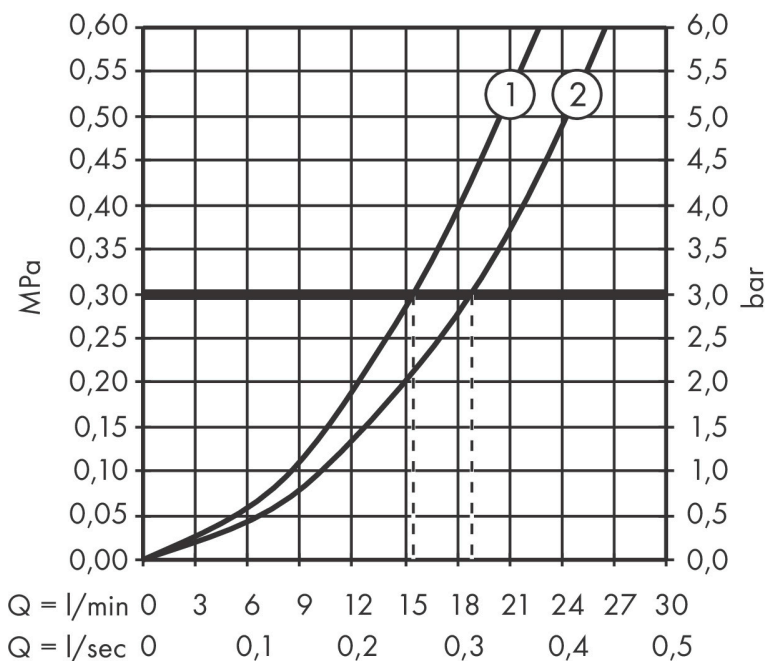

Varumärke hansgrohe
Art. Namn **Ecostat E** Kar-/duschtermostat med S-anslutningar och väggkåpor 150cc
Art. Nr. 15774000
RSK-nr. 8351322
Ytskikt Krom
Pos 1

Flödesdiagram

1 Shower outlet with 1B-resistance
2 Badkarskran