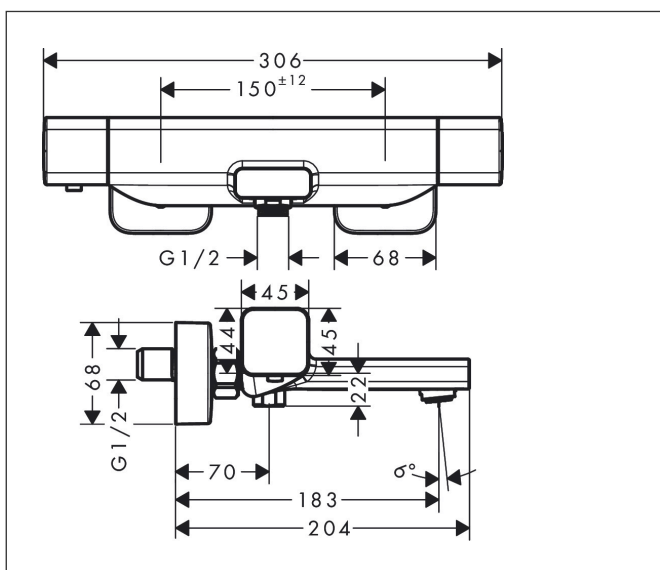

Varumärke	hansgrohe
Art. Namn	Ecostat E Kar-/duschtermostat med S-anslutningar och väggkåpor 150cc
Art. Nr.	15774000
RSK-nr.	8351322
Ytsikt	Krom
Pos	1

Produktbild

Ritning

Koder/standarder

- STA 1648

Funktioner

- överhäng 183 mm
- 2 funktioner
- CoolContact termostat: Förhindrar att höljet värms upp och gör det säkrare att duscha
- termostatinsats
- maximal flödesmängd vid 3 bar: 18,6 l/min
- flödesmängd för badkarspip vid 3 bar: 18,6 l/min
- flödesmängd handdusch vid 3 bar: 15,4 l/min
- min. driftstryck: 1 bar
- max. driftstryck: 10 bar
- Säkerhetsspärr vid 40 °C
- temperaturbegränsning inställningsbar
- backventil
- skyddad mot återflöde, enligt DIN EN 1717
- med ljuddämpare
- material grepp: metall
- stickmått: 150 ± 12 mm
- smutsfilter ingår
- ljudklass: I
- flödesklass: D, B

Teknologi

Certifikat

Varumärke hansgrohe
 Art. Namn **Ecostat E** Kar-/duschtermostat med S-anslutningar och väggkåpor 150cc
 Art. Nr. 15774000
 RSK-nr. 8351322
 Ytskikt Krom
 Pos 1

Flödesdiagram

1 Shower outlet with 1B-resistance
 2 Badkarskran

Varumärke	hansgrohe
Art. Namn	Ecostat E Kar-/duschtermostat med S-anslutningar och väggkåpor 150cc
Art. Nr.	15774000
RSK-nr.	8351322
Ytskikt	Krom
Pos	1

Reservdelssritning för byggnadsår: >08/19

Varumärke hansgrohe
 Art. Namn **Ecostat E** Kar-/duschtermostat med S-anlutningar och väggkåpor 150cc
 Art. Nr. 15774000
 RSK-nr. 8351322
 Ytskikt Krom
 Pos 1