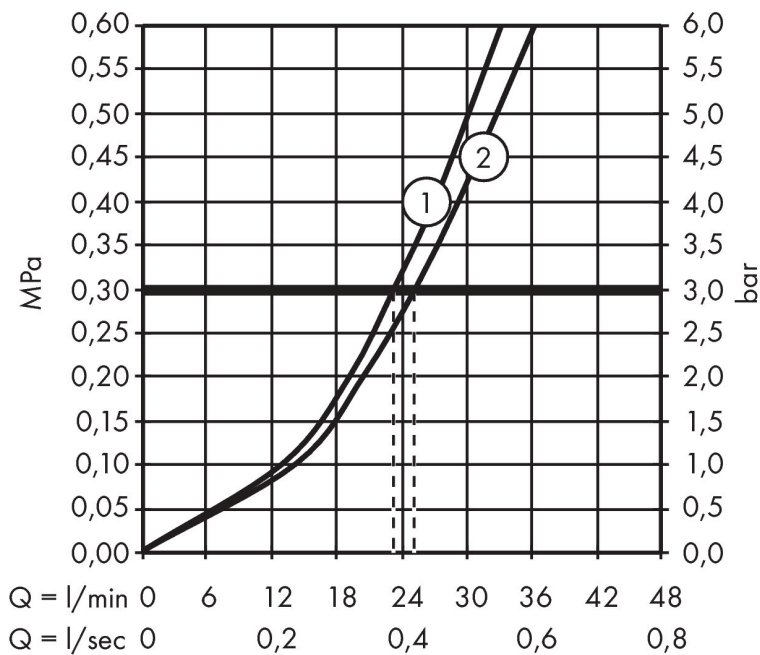

Varumärke hansgrohe
Art. Namn **ShowerSelect S** Termostat för inbyggad 2 funktioner
Art. Nr. 15743340
RSK-nr. 8351393
Ytskikt Borstad svart krom PVD
Pos 1

Flödesdiagram

1 Avlopp 1
2 Avlopp 2

Örbrukningsvärdena uppmättes under användning med de tillhörande armaturerna (termostat/blandare/infälld ventil).