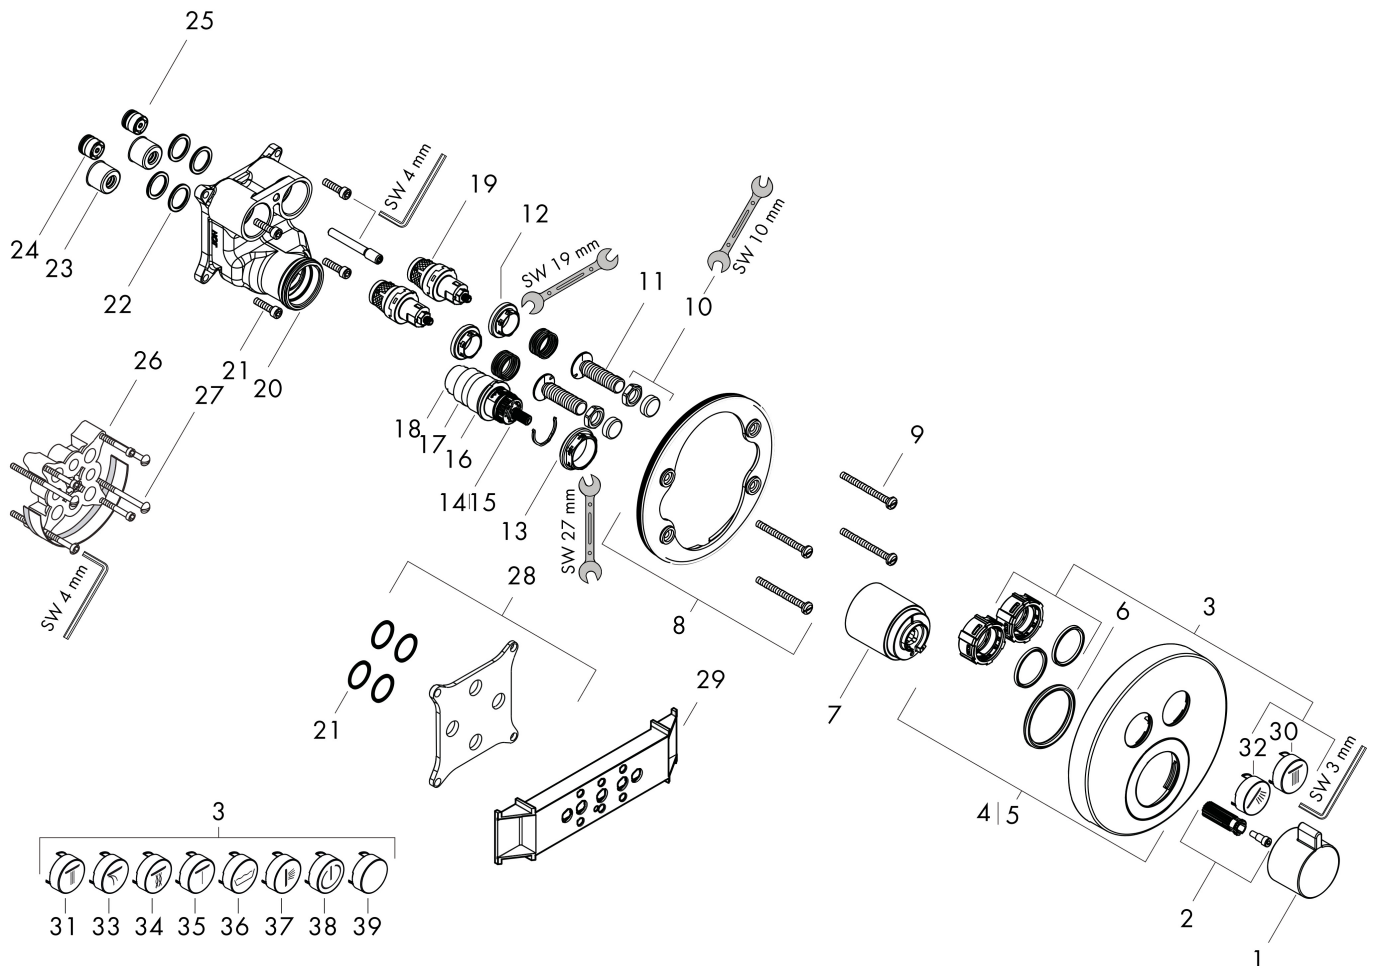

## Koder/standarder

- STA 1401

Varumärke hansgrohe  
 Art. Namn **ShowerSelect S** Termostat för inbyggad 2 funktioner  
 Art. Nr. 15743340  
 RSK-nr. 8351393  
 Ytskikt Borstad svart krom PVD  
 Pos 1

## Flödesdiagram

1 Avlopp 1  
 2 Avlopp 2

Örbrukningsvärdena uppmättes under användning med de tillhörande armaturerna (termostat/blandare/infälld ventil).

Varumärke	hansgrohe
Art. Namn	<b>ShowerSelect S</b> Termostat för inbyggd 2 funktioner
Art. Nr.	15743340
RSK-nr.	8351393
Ytskikt	Borstad svart krom PVD
Pos	1

## Reservdelsritning för byggnadsår: >06/20

Varumärke	hansgrohe
Art. Namn	<b>ShowerSelect S</b> Termostat för inbyggad 2 funktioner
Art. Nr.	15743340
RSK-nr.	8351393
Ytskikt	Borstad svart krom PVD
Pos	1