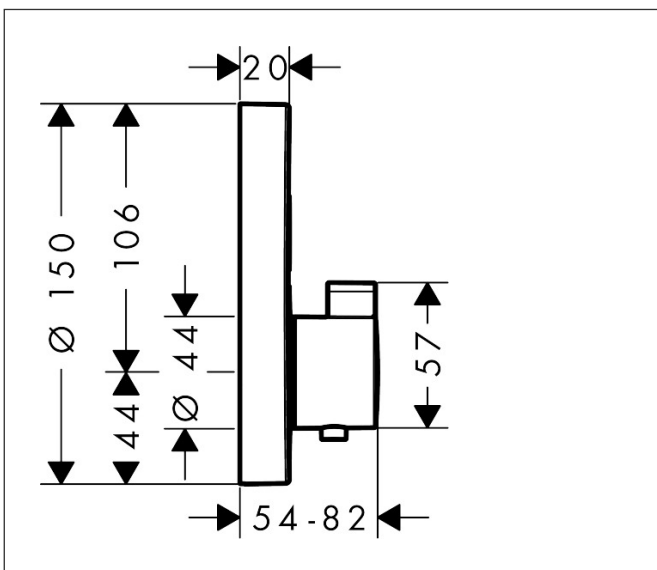

Ritning

Teknologi

Certifikat

Koder/standarder

- STA 1401