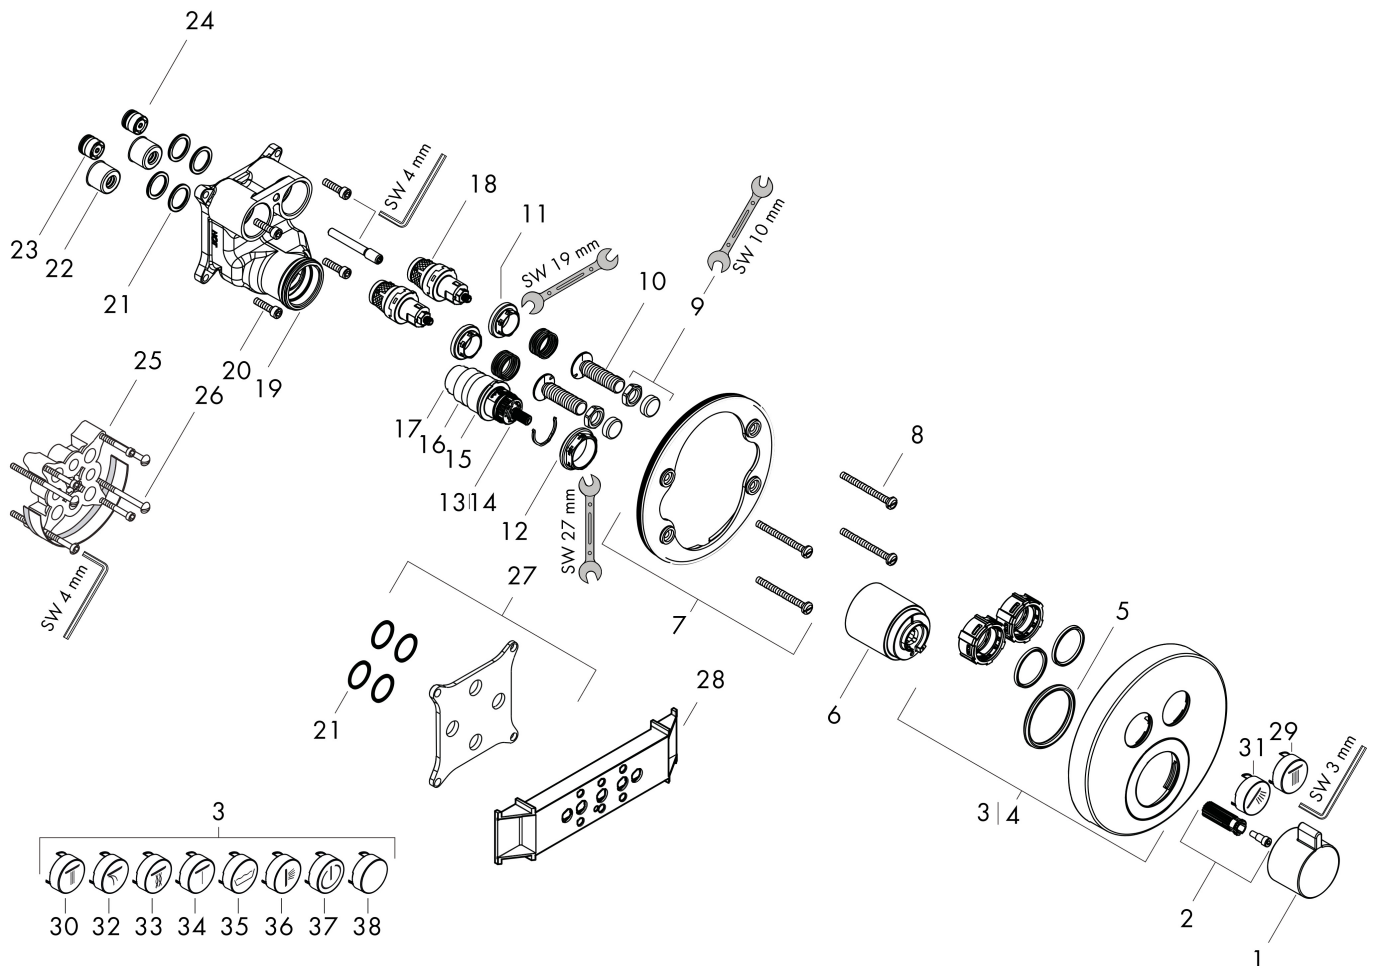

Ritning

Teknologi

Certifikat

Koder/standarder

- STA 1401

Varumärke hansgrohe
 Art. Namn **ShowSelect S** Termostat för inbyggd 2 funktioner
 Art. Nr. 15743670
 RSK-nr. 8351394
 Ytsikt Matt svart
 Pos 1

Flödesdiagram

1 Avlopp 1
 2 Avlopp 2

Örbrukningsvärdena uppmättes under användning med de tillhörande armaturerna (termostat/blandare/infälld ventil).

Varumärke	hansgrohe
Art. Namn	ShowerSelect S Termostat för inbyggd 2 funktioner
Art. Nr.	15743670
RSK-nr.	8351394
Ytskikt	Matt svart
Pos	1

Reservdelsritning för byggnadsår: >06/20

Varumärke	hansgrohe
Art. Namn	ShowerSelect S Termostat för inbyggad 2 funktioner
Art. Nr.	15743670
RSK-nr.	8351394
Ytskikt	Matt svart
Pos	1

Reservdelstlista för byggnadsår: >06/20

Varumärke hansgrohe
Art. Namn **ShowerSelect S** Termostat för inbyggnad 2 funktioner
Art. Nr. 15743670
RSK-nr. 8351394
Ytskikt Matt svart
Pos 1

Reservdelstilla för byggnadsår: >06/20

Pos.	Beskrivning	Art.nr.
35	Symbol Kar	93577670
36	Symbol sidodusch	93578670
37	Symbol On/Off	93579670
38	Tryckknapp	93955XXX