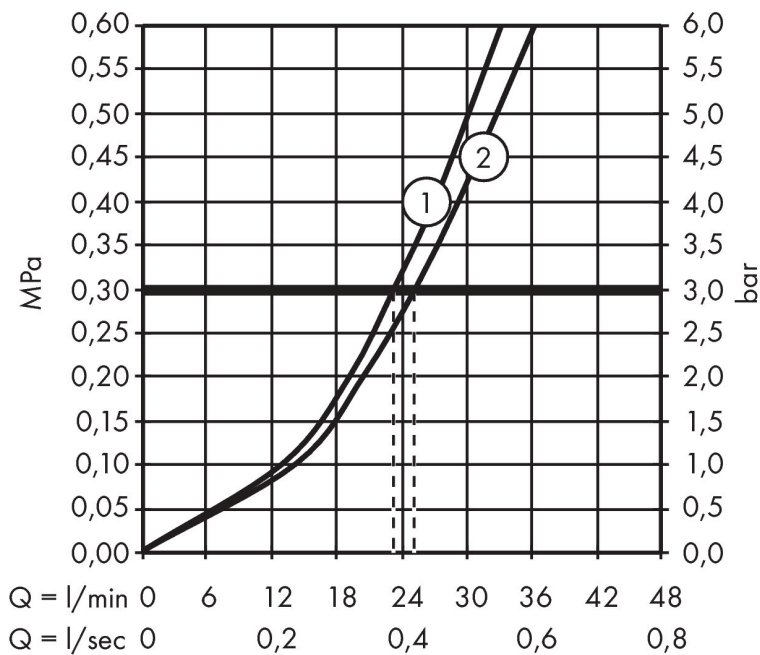

Varumärke	hansgrohe
Art. Namn	ShowrSelect S Termostat för inbyggd 2 funktioner
Art. Nr.	15743670
RSK-nr.	8351394
Ytskikt	Matt svart
Pos	1

Produktbild

Funktioner

- 2 funktioner
- samtidig användning av flera funktioner
- Select-knapp på/av för 2 funktioner
- termostatinsats, Start/stopp-ventil för att styra funktionerna
- flödesmängd övre utlopp: 25 l/min
- flödesmängd nedre utlopp: 23 l/min
- flödesmängd vid samtidig användning av alla utlopp: 29,7 l/min
- maximal flödesmängd vid 3 bar: 29,7 l/min
- Säkerhetsspärr vid 40 °C
- temperaturbegränsning inställningsbar
- termostat levereras med knapparna handdusch och Rain large
- ljudklass: I
- flödesklass: C, B

Ritning

Teknologi

Certifikat

Koder/standarder

- STA 1401

Varumärke hansgrohe
 Art. Namn **ShowSelect S** Termostat för inbyggd 2 funktioner
 Art. Nr. 15743670
 RSK-nr. 8351394
 Ytsikt Matt svart
 Pos 1

Flödesdiagram

1 Avlopp 1
 2 Avlopp 2

Örbrukningsvärdena uppmättes under användning med de tillhörande armaturerna (termostat/blandare/infälld ventil).

Varumärke	hansgrohe
Art. Namn	ShowerSelect S Termostat för inbyggd 2 funktioner
Art. Nr.	15743670
RSK-nr.	8351394
Ytskikt	Matt svart
Pos	1