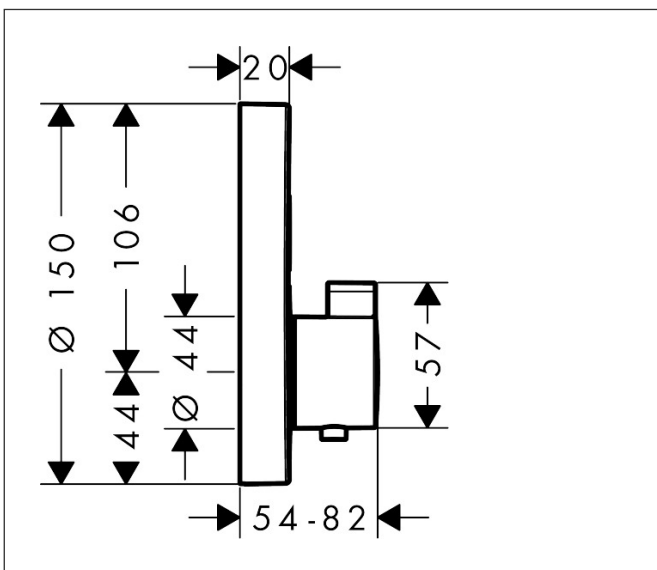

Varumärke	hansgrohe
Art. Namn	ShowrSelect S Termostat för inbyggd 2 funktioner
Art. Nr.	15743670
RSK-nr.	8351394
Ytskikt	Matt svart
Pos	1

Produktbild

Funktioner

- 2 funktioner
- samtidig användning av flera funktioner
- Select-knapp på/av för 2 funktioner
- termostatinsats, Start/stopp-ventil för att styra funktionerna
- flödesmängd övre utlopp: 25 l/min
- flödesmängd nedre utlopp: 23 l/min
- flödesmängd vid samtidig användning av alla utlopp: 29,7 l/min
- maximal flödesmängd vid 3 bar: 29,7 l/min
- Säkerhetsspärr vid 40 °C
- temperaturbegränsning inställningsbar
- termostat levereras med knapparna handdusch och Rain large
- ljudklass: I
- flödesklass: C, B

Ritning

Teknologi

Certifikat

Koder/standarder

- STA 1401

Varumärke hansgrohe
 Art. Namn **ShowSelect S** Termostat för inbyggd 2 funktioner
 Art. Nr. 15743670
 RSK-nr. 8351394
 Ytsikt Matt svart
 Pos 1

Flödesdiagram

1 Avlopp 1
 2 Avlopp 2

Örbrukningsvärdena uppmättes under användning med de tillhörande armaturerna (termostat/blandare/infälld ventil).

Varumärke	hansgrohe
Art. Namn	ShowerSelect S Termostat för inbyggd 2 funktioner
Art. Nr.	15743670
RSK-nr.	8351394
Ytskikt	Matt svart
Pos	1

Reservdelsritning för byggnadsår: >06/20

Varumärke	hansgrohe
Art. Namn	ShowerSelect S Termostat för inbyggad 2 funktioner
Art. Nr.	15743670
RSK-nr.	8351394
Ytskikt	Matt svart
Pos	1

Reservdelstlista för byggnadsår: >06/20