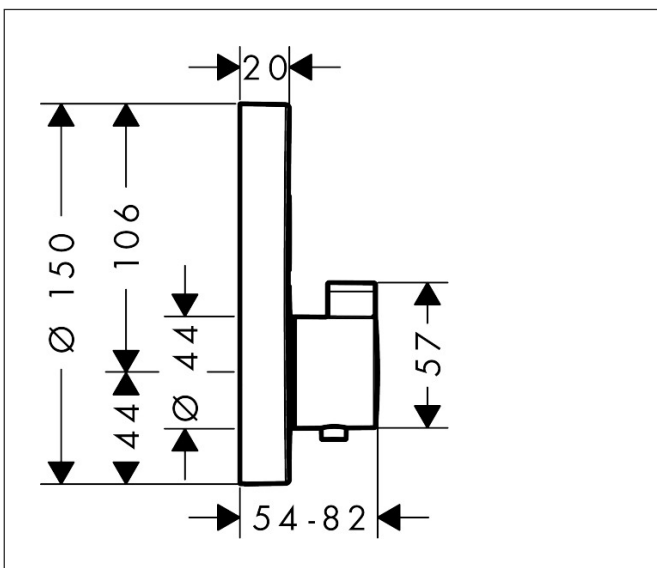

Varumärke	hansgrohe
Art. Namn	ShowerSelect S Termostat för inbyggd 2 funktioner
Art. Nr.	15743990
RSK-nr.	8351396
Ytskikt	Polerad guld-optik PVD
Pos	1

Produktbild

Funktioner

- 2 funktioner
- samtidig användning av flera funktioner
- Select-knapp på/av för 2 funktioner
- termostatinsats, Start/stopp-ventil för att styra funktionerna
- flödesmängd övre utlopp: 25 l/min
- flödesmängd nedre utlopp: 23 l/min
- flödesmängd vid samtidig användning av alla utlopp: 29,7 l/min
- maximal flödesmängd vid 3 bar: 29,7 l/min
- Säkerhetsspärr vid 40 °C
- temperaturbegränsning inställningsbar
- termostat levereras med knapparna handdusch och Rain large
- ljudklass: I
- flödesklass: C, B

Ritning

Teknologi

Certifikat

Koder/standarder

- STA 1401

Varumärke hansgrohe
 Art. Namn **ShowerSelect S** Termostat för inbyggd 2 funktioner
 Art. Nr. 15743990
 RSK-nr. 8351396
 Ytskikt Polerad guld-optik PVD
 Pos 1

Flödesdiagram

1 Avlopp 1
 2 Avlopp 2

Örbrukningsvärdena uppmättes under användning med de tillhörande armaturerna (termostat/blandare/infälld ventil).

Varumärke	hansgrohe
Art. Namn	ShowerSelect S Termostat för inbyggd 2 funktioner
Art. Nr.	15743990
RSK-nr.	8351396
Ytskikt	Polerad guld-optik PVD
Pos	1

Reservdelssritning för byggnadsår: >06/20

Varumärke	hansgrohe
Art. Namn	ShowerSelect S Termostat för inbyggad 2 funktioner
Art. Nr.	15743990
RSK-nr.	8351396
Ytskikt	Polerad guld-optik PVD
Pos	1

Reservdelstlista för byggnadsår: >06/20