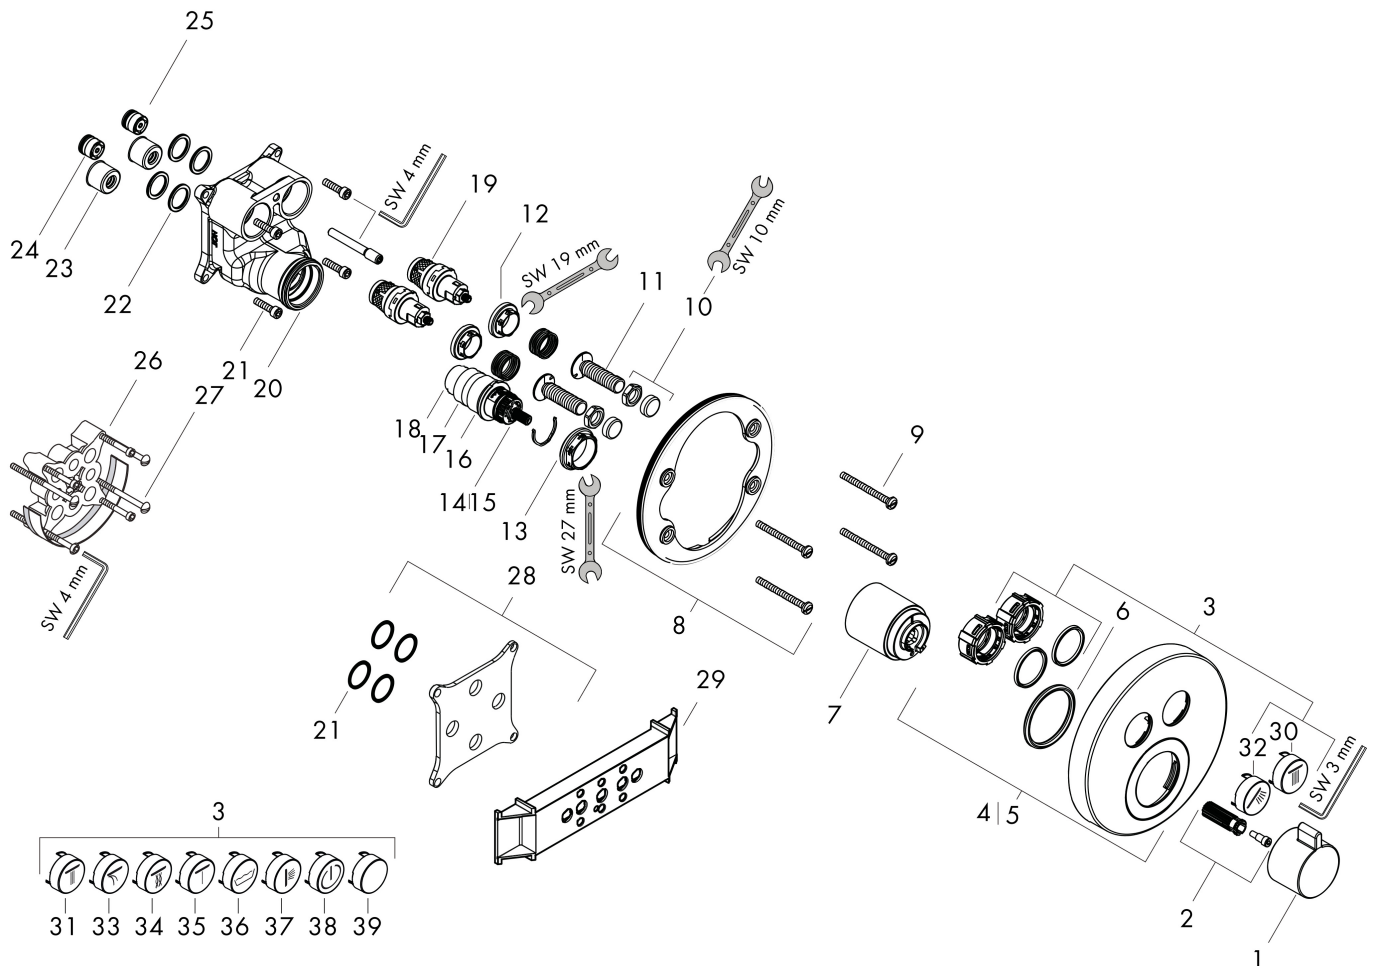

Flödesdiagram

1 Avlopp 1
 2 Avlopp 2

Örbrukningsvärdena uppmättes under användning med de tillhörande armaturerna (termostat/blandare/infälld ventil).

Varumärke	hansgrohe
Art. Namn	ShowerSelect S Termostat för inbyggd 2 funktioner
Art. Nr.	15743990
RSK-nr.	8351396
Ytskikt	Polerad guld-optik PVD
Pos	1

Reservdelssritning för byggnadsår: >06/20

Varumärke	hansgrohe
Art. Namn	ShowerSelect S Termostat för inbyggad 2 funktioner
Art. Nr.	15743990
RSK-nr.	8351396
Ytskikt	Polerad guld-optik PVD
Pos	1

Reservdelstlista för byggnadsår: >06/20

Pos.	Beskrivning	Art.nr.
1	Termostatgrepp	92215990
2	null	95843000
3	Symbol-set	92218000
4	Rosett Ø 150 mm	92325990
5	Rosett till omvända anslutningar	92391XXX
6	O-ring 44x4	98471000
7	hylsa	92216990
8	null	98793000
9	Skruvset	96454000
10	null	92696000
11	Select-adapter	92219000
12	Mutter	98368000
13	Mutter	98913000
14	Termostatinsats	98282000
15	Termostatinsats för omvänd rörföring	92373000
16	O-ring 20x1,5	98197000
17	O-ring 25x1,5	98146000
18	O-ring 25x2,5	92146000
19	Avstängningsventil (AVP)	95758000
20	O-ring 36x2	98156000
21	Skruvset	96525000
22	O-ring 16x2	98133000
23	Ljuddämpare	94073000
24	Backventil (tryckfast upp till 2 MPa)	92594000
25	Backventil	97980000
26	Förlängare 25 mm	13595000
27	Skruvset	97747000
28	Kompensationsset 1"	95521000
29	Monteringsplatta (när väggen inte är tillräckligt djup)	92540000
30	Symbol huvuddusch Rain stor	93571880
31	Symbol huvuddusch Rain liten	93572880
32	Symbol handdusch	93573880
33	null	93574880
34	Symbol Whirl	93575880