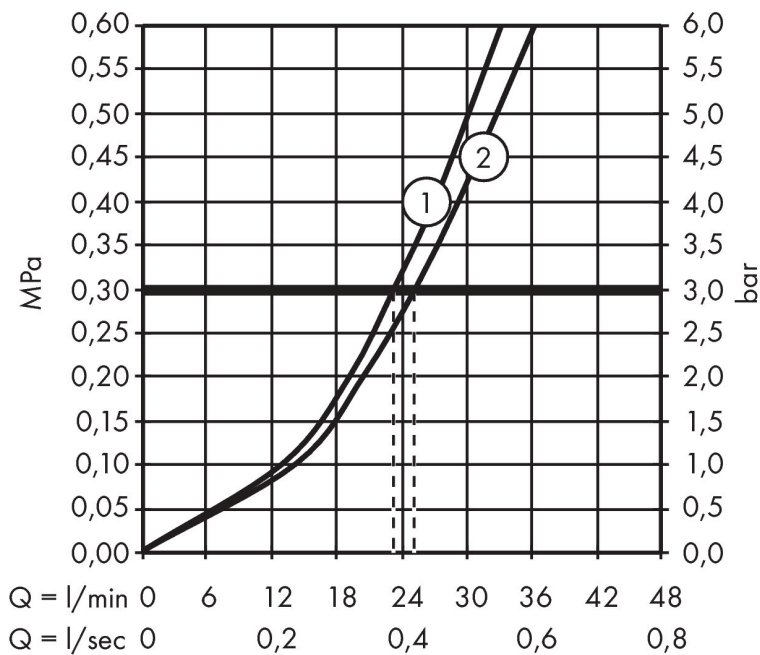

Varumärke	hansgrohe
Art. Namn	ShowerSelect S Termostat för inbyggd 2 funktioner
Art. Nr.	15743990
RSK-nr.	8351396
Ytskikt	Polerad guld-optik PVD
Pos	1

Produktbild

Funktioner

- 2 funktioner
- samtidig användning av flera funktioner
- Select-knapp på/av för 2 funktioner
- termostatinsats, Start/stopp-ventil för att styra funktionerna
- flödesmängd övre utlopp: 25 l/min
- flödesmängd nedre utlopp: 23 l/min
- flödesmängd vid samtidig användning av alla utlopp: 29,7 l/min
- maximal flödesmängd vid 3 bar: 29,7 l/min
- Säkerhetsspärr vid 40 °C
- temperaturbegränsning inställningsbar
- termostat levereras med knapparna handdusch och Rain large
- ljudklass: I
- flödesklass: C, B

Ritning

Teknologi

Certifikat

Koder/standarder

- STA 1401

Varumärke hansgrohe
 Art. Namn **ShowerSelect S** Termostat för inbyggd 2 funktioner
 Art. Nr. 15743990
 RSK-nr. 8351396
 Ytskikt Polerad guld-optik PVD
 Pos 1

Flödesdiagram

1 Avlopp 1
 2 Avlopp 2

Örbrukningsvärdena uppmättes under användning med de tillhörande armaturerna (termostat/blandare/infälld ventil).

Varumärke	hansgrohe
Art. Namn	ShowerSelect S Termostat för inbyggd 2 funktioner
Art. Nr.	15743990
RSK-nr.	8351396
Ytskikt	Polerad guld-optik PVD
Pos	1