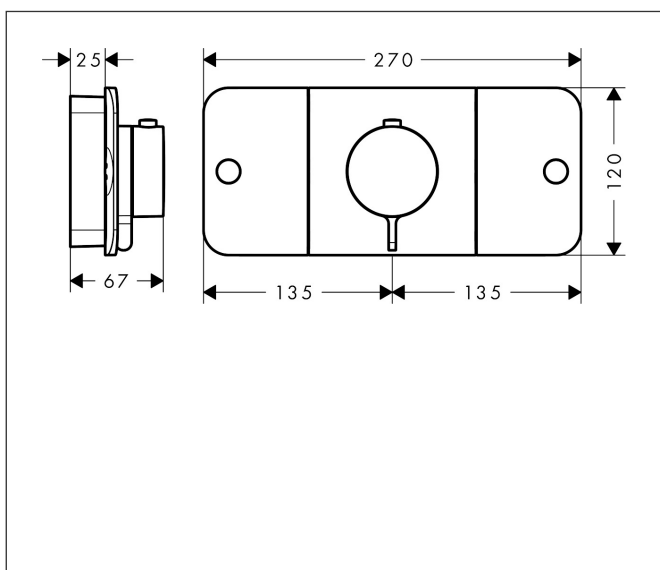

Varumärke	AXOR
Art. Namn	AXOR One Termostatmodul för inbyggnad för 2 funktioner
Art. Nr.	45712670
RSK-nr.	8351502
Ytsikt	Matt svart
Pos	1

Produktbild

Funktioner

- 2 funktioner och 1 extra uttag
- samtidig användning av flera funktioner
- bekvämt att slå på/av uttag med stor Select-paddel
- Eco-funktion: reglering av flödesmängd via spakhandtag, beroende på volymflöde och monteringsituation ca 50 % minskning av flödes hastigheten
- termostatinsats, Start/stopp-ventil för att styra funktionerna
- flödesmängd per uttag: 24 l/min
- flödesmängd vid samtidig användning av alla utlopp: 30 l/min
- maximal flödesmängd vid 3 bar: 30 l/min
- Säkerhetsspärr vid 40 °C
- temperaturbegränsning inställningsbar
- termostaten ger möjlighet till termisk desinfektion
- backventil
- termostat levereras med knapparna handdusch och Rain large
- ljudklass: II
- flödesklass: D

Ritning

Teknologi

Certifikat