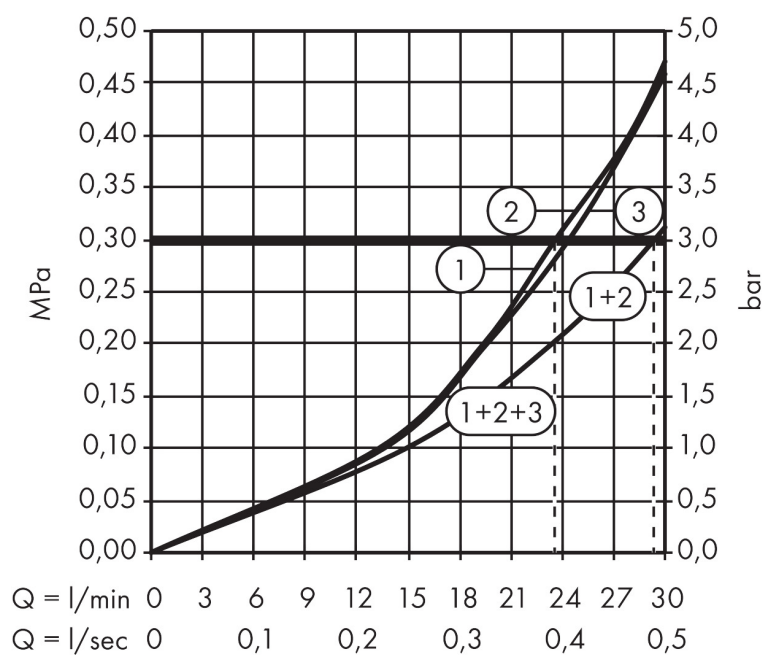

Varumärke AXOR
Art. Namn **AXOR One** Termostatmodul för inbyggnad för 3 funktioner
Art. Nr. 45713670
RSK-nr. 8351503
Ytskikt Matt svart
Pos 1

Flödesdiagram

- 1 Avlopp 1
- 2 Avlopp 2
- 3 Avlopp 3