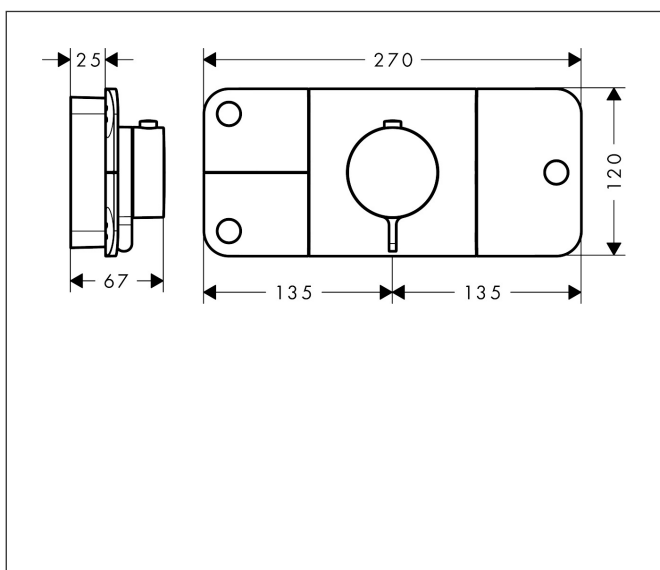

| | |
|-----------|---|
| Varumärke | AXOR |
| Art. Namn | AXOR One Termostatmodul för inbyggnad för 3 funktioner |
| Art. Nr. | 45713670 |
| RSK-nr. | 8351503 |
| Ytsikt | Matt svart |
| Pos | 1 |

Produktbild

Ritning

Teknologi

Certifikat

Varumärke AXOR
 Art. Namn **AXOR One** Termostatmodul för inbyggnad för 3 funktioner
 Art. Nr. 45713670
 RSK-nr. 8351503
 Ytskikt Matt svart
 Pos 1

Flödesdiagram

- 1 Avlopp 1
- 2 Avlopp 2
- 3 Avlopp 3