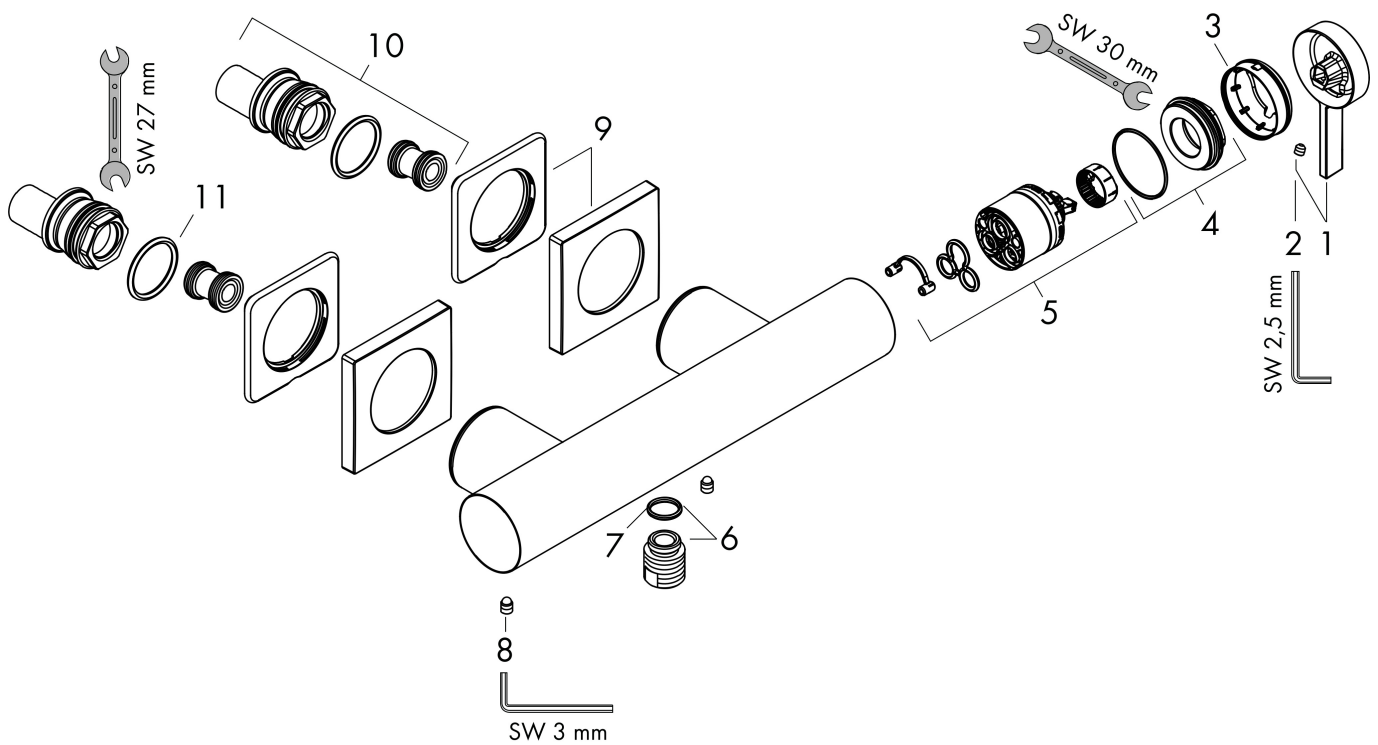

Varumärke	hansgrohe
Art. Namn	Tecturis E 1-grepps duschblandare
Art. Nr.	73620000
RSK-nr.	8352016
Ytskikt	Krom
Pos	1

Reservdelssritning för byggnadsår: >06/23