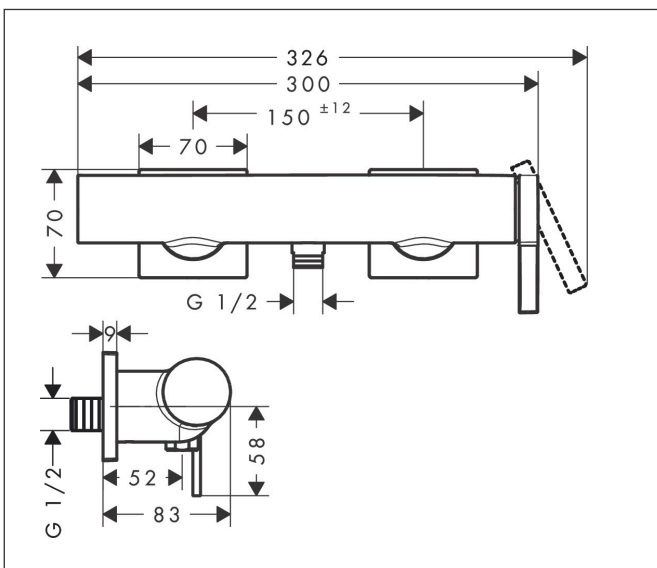

Ritning

Certifikat

Koder/standarder

- STA 1728