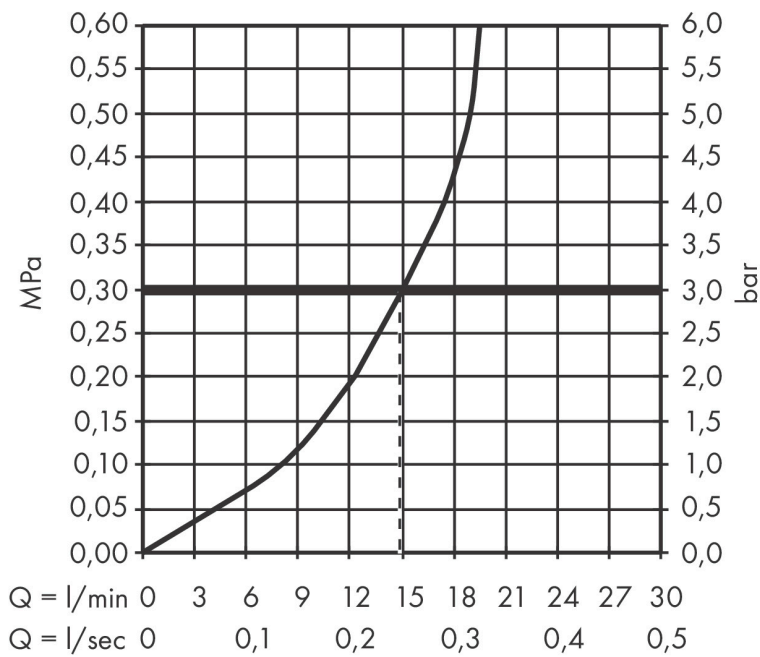

Varumärke hansgrohe
Art. Namn **Tecturis E** 1-grepps duschblandare
Art. Nr. 73620700
RSK-nr. 8352019
Ytskikt Matt vit
Pos 1

Flödesdiagram

1 B-Motstånd