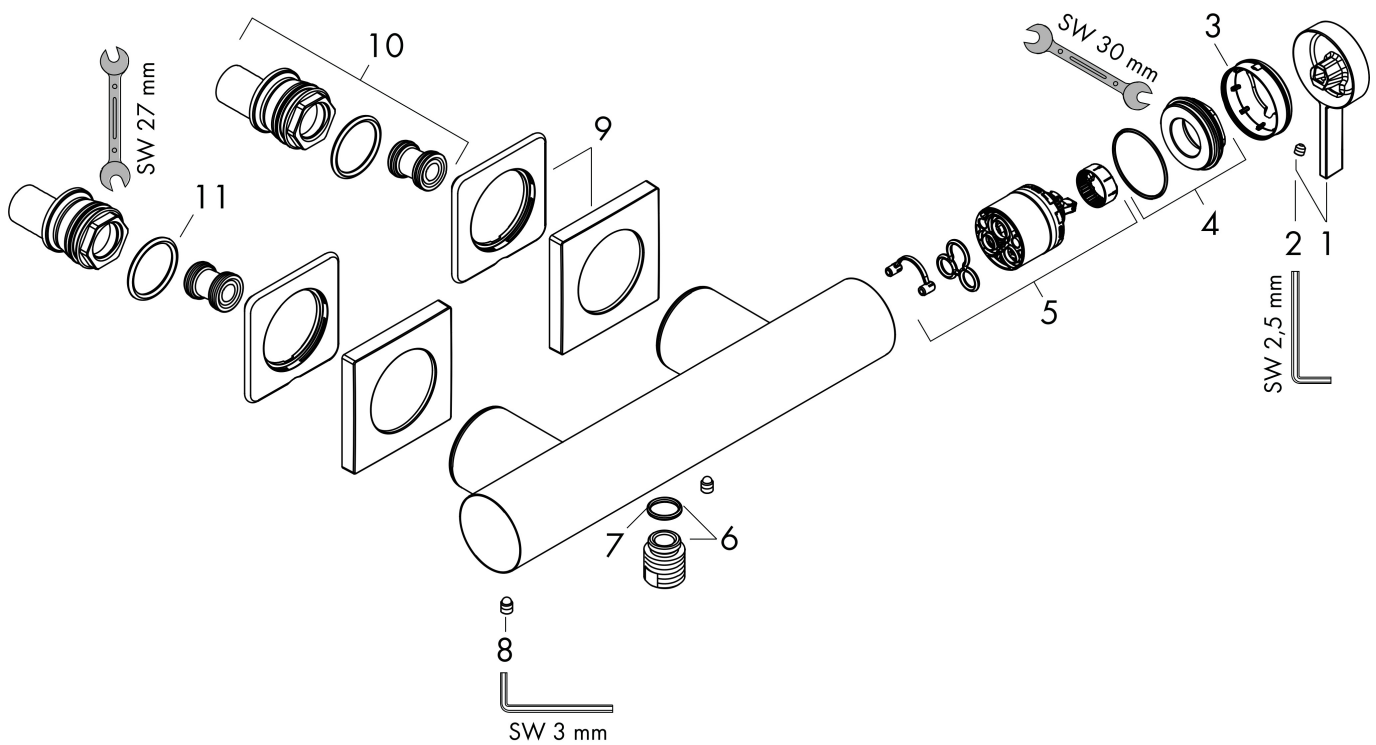

Varumärke	hansgrohe
Art. Namn	Tecturis E 1-grepps duschblandare
Art. Nr.	73620700
RSK-nr.	8352019
Ytskikt	Matt vit
Pos	1

Produktbild

Funktioner

- stickmått: 150 ± 12 mm
- maximal flödesmängd vid 3 bar: 14,9 l/min
- keramisk avstängning
- temperaturbegränsning inställningsbar
- backventil
- med ljuddämpare
- lämplig för genomströmningsberedare
- slanganslutning DN15
- ljudklass: I
- flödesklass: A
- S-anslutningar

Ritning

Certifikat

Koder/standarder

- STA 1728

Varumärke hansgrohe
 Art. Namn **Tecturis E** 1-grepps duschblandare
 Art. Nr. 73620700
 RSK-nr. 8352019
 Ytskikt Matt vit
 Pos 1

Flödesdiagram

1 B-Motstånd

Varumärke	hansgrohe
Art. Namn	Tecturis E 1-grepps duschblandare
Art. Nr.	73620700
RSK-nr.	8352019
Ytskikt	Matt vit
Pos	1

Reservdelssritning för byggnadsår: >06/23

Varumärke hansgrohe
 Art. Namn **Tecturis E** 1-grepps duschblandare
 Art. Nr. 73620700
 RSK-nr. 8352019
 Ytskikt Matt vit
 Pos 1

Reservdelista för byggnadsår: >06/23

Pos.	Beskrivning	Art.nr.
1	Grepp	87115700
2	null	98446000
3	null	94370000
4	Mutter	93995000
5	Kartusch kpl.	93895000
6	Slanganslutning	96044700
7	O-ring 14x2	98129000
8	Skruv	94366000
9	Rosett	87116700
10	null	95772000
11	O-ring 29x3	98371000