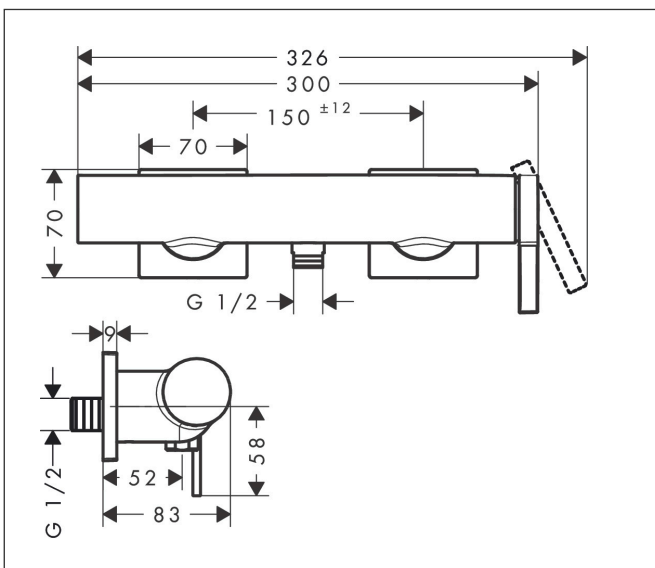

Varumärke	hansgrohe
Art. Namn	Tecturis E 1-grepps duschblandare
Art. Nr.	73620700
RSK-nr.	8352019
Ytskikt	Matt vit
Pos	1

Produktbild

Funktioner

- stickmått: 150 ± 12 mm
- maximal flödesmängd vid 3 bar: 14,9 l/min
- keramisk avstängning
- temperaturbegränsning inställningsbar
- backventil
- med ljuddämpare
- lämplig för genomströmningsberedare
- slanganslutning DN15
- ljudklass: I
- flödesklass: A
- S-anslutningar

Ritning

Certifikat

Koder/standarder

- STA 1728

Varumärke hansgrohe
 Art. Namn **Tecturis E** 1-grepps duschblandare
 Art. Nr. 73620700
 RSK-nr. 8352019
 Ytskikt Matt vit
 Pos 1

Flödesdiagram

1 B-Motstånd

Varumärke	hansgrohe
Art. Namn	Tecturis E 1-grepps duschblandare
Art. Nr.	73620700
RSK-nr.	8352019
Ytskikt	Matt vit
Pos	1

Reservdelssritning för byggnadsår: >06/23

Varumärke hansgrohe
 Art. Namn **Tecturis E** 1-grepps duschblandare
 Art. Nr. 73620700
 RSK-nr. 8352019
 Ytskikt Matt vit
 Pos 1

Reservdelista för byggnadsår: >06/23

Pos.	Beskrivning	Art.nr.
1	Grepp	87115700
2	null	98446000
3	null	94370000
4	Mutter	93995000
5	Kartusch kpl.	93895000
6	Slanganslutning	96044700
7	O-ring 14x2	98129000
8	Skruv	94366000
9	Rosett	87116700
10	null	95772000
11	O-ring 29x3	98371000