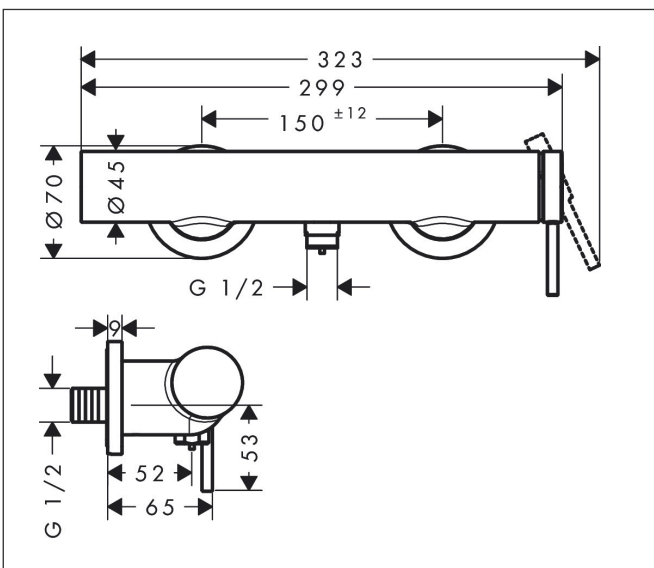

Ritning

Certifikat

Koder/standarder

- STA 1728