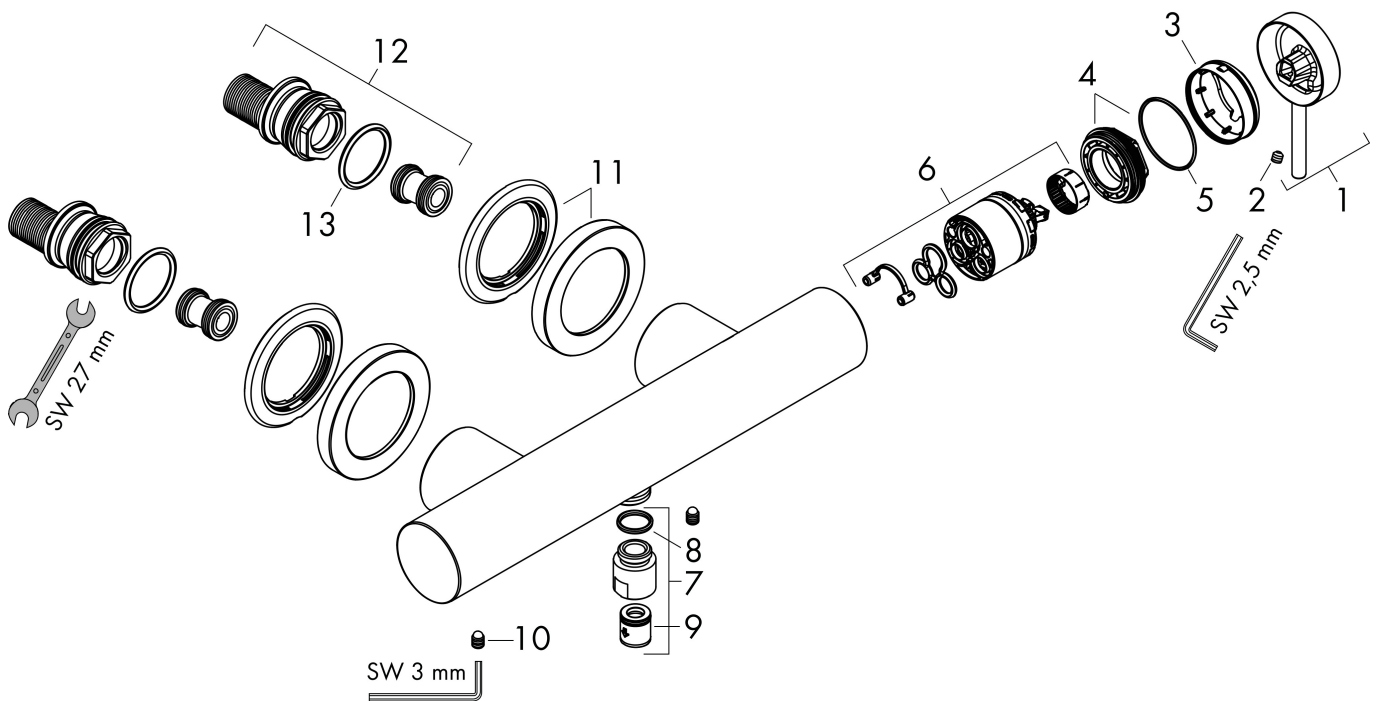

Varumärke	hansgrohe
Art. Namn	Tecturis S 1-grepps duschblandare
Art. Nr.	73622670
RSK-nr.	8352022
Ytsikt	Matt svart
Pos	1

Reservdelsritning för byggnadsår: >06/23