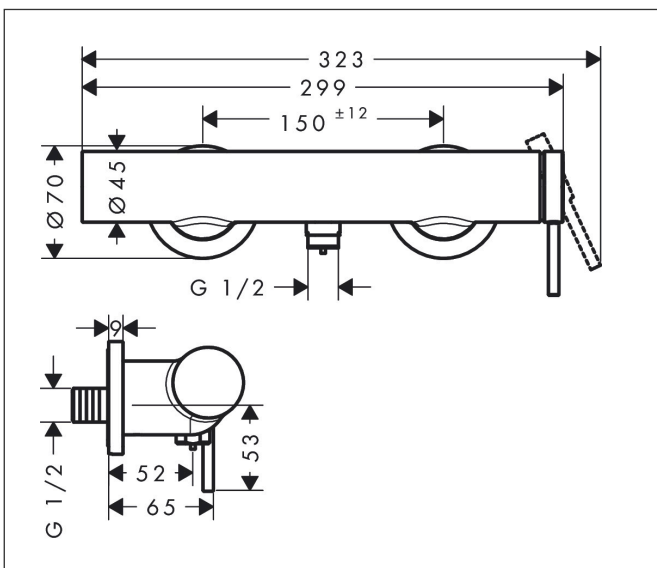

Varumärke	hansgrohe
Art. Namn	Tecturis S 1-grepps duschblandare
Art. Nr.	73622700
RSK-nr.	8352023
Ytsikt	Matt vit
Pos	1

Produktbild

Funktioner

- stickmått: 150 ± 12 mm
- maximal flödesmängd vid 3 bar: 24 l/min
- flödesmängd handdusch vid 3 bar: 12,3 l/min
- keramisk avstängning
- temperaturbegränsning inställningsbar
- backventil
- med ljuddämpare
- slanganslutning DN15
- ljudklass: I
- flödesklass: A
- S-anslutningar

Ritning

Certifikat

Koder/standarder

- STA 1728

Varumärke hansgrohe
 Art. Namn **Tecturis S** 1-grepps duschblandare
 Art. Nr. 73622700
 RSK-nr. 8352023
 Ytskikt Matt vit
 Pos 1

Flödesdiagram