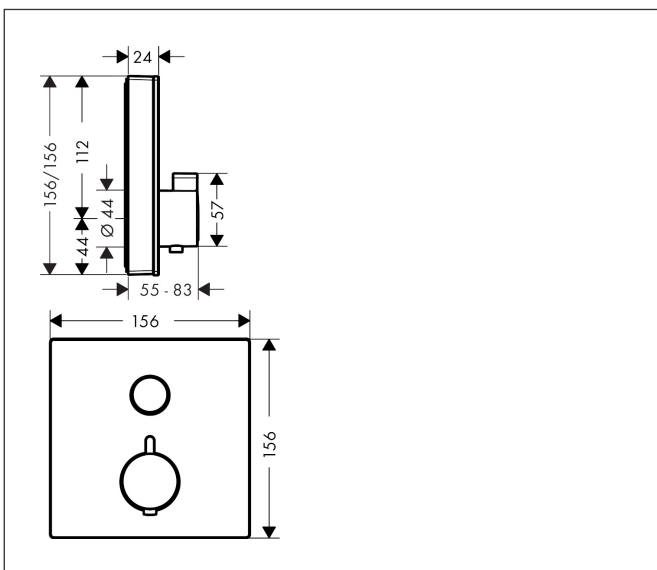

Ritning

Teknologi

Certifikat

Koder/standarder

- STA 1401