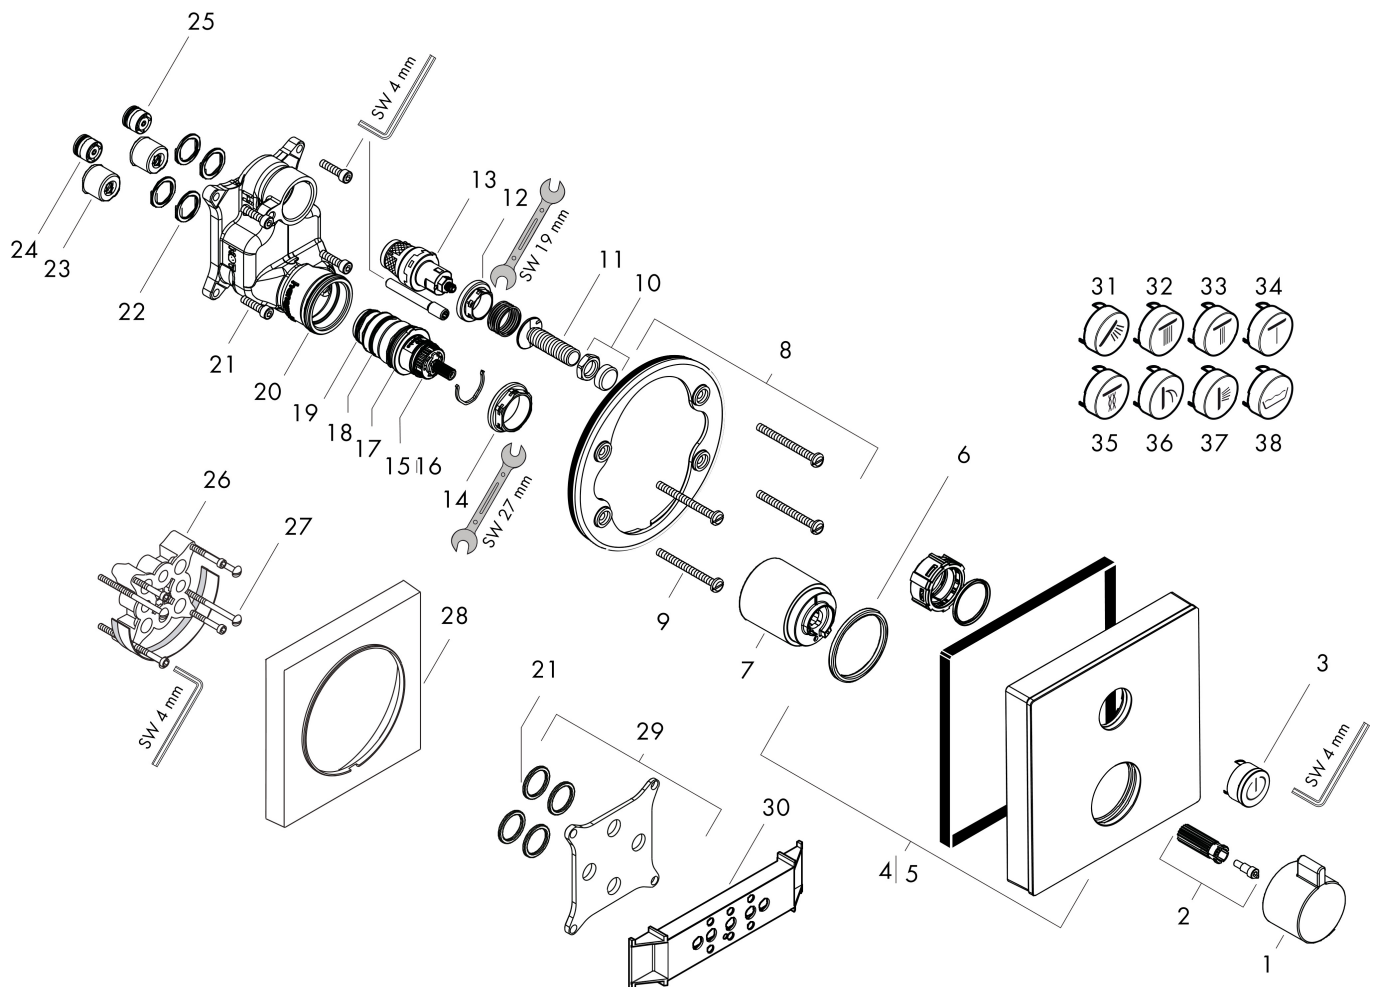

Varumärke hansgrohe
Art. Namn **ShowSelect Glass** Termostat för inbyggnad 1 funktion
Art. Nr. 15737400
RSK-nr. 8359548
Ytsikt Vit/Krom
Pos 1

Reservdelsritning för byggnadsår: >07/15

Varumärke	hansgrohe
Art. Namn	ShowerSelect Glass Termostat för inbyggnad 1 funktion
Art. Nr.	15737400
RSK-nr.	8359548
Ytskikt	Vit/Krom
Pos	1

Reservdelstlista för byggnadsår: >07/15

Pos.	Beskrivning	Art.nr.
1	Termostatgrepp	92215000
2	null	95843000
3	Symbol On/Off	92579450
4	Rosett 155 / 155 mm	92617400
5	Rosett till omvända anslutningar	92842400
6	O-ring 44x4	98471000
7	hylsa	92216000
8	null	98793000
9	Skruvset	96454000
10	null	92696000
11	Select-adapter	92219000
12	Mutter	98368000
13	Avstängningsventil (AVP)	95758000
14	Mutter	98913000
15	Termostatinsats	98282000
16	Termostatinsats för omvänd rörföring	92373000
17	O-ring 25x2,5	92146000
18	O-ring 25x1,5	98146000
19	O-ring 20x1,5	98197000
20	O-ring 36x2	98156000
21	Skruvset	96525000
22	O-ring 16x2	98133000
23	Ljuddämpare	94073000
24	Backventil (tryckfast upp till 2 MPa)	92594000
25	Backventil	97980000
26	Förlängare 25 mm	13595000
27	Skruvset	97747000
28	Förlängare 22 mm	13604000
29	Kompensationsset 1"	95521000
30	Monteringsplatta (när väggen inte är tillräckligt djup)	92540000
31	Symbol handdusch	92573450
32	Symbol huvuddusch Rain stor	92571450
33	Symbol huvuddusch Rain liten	92572450
34	Symbol Mono	92576450