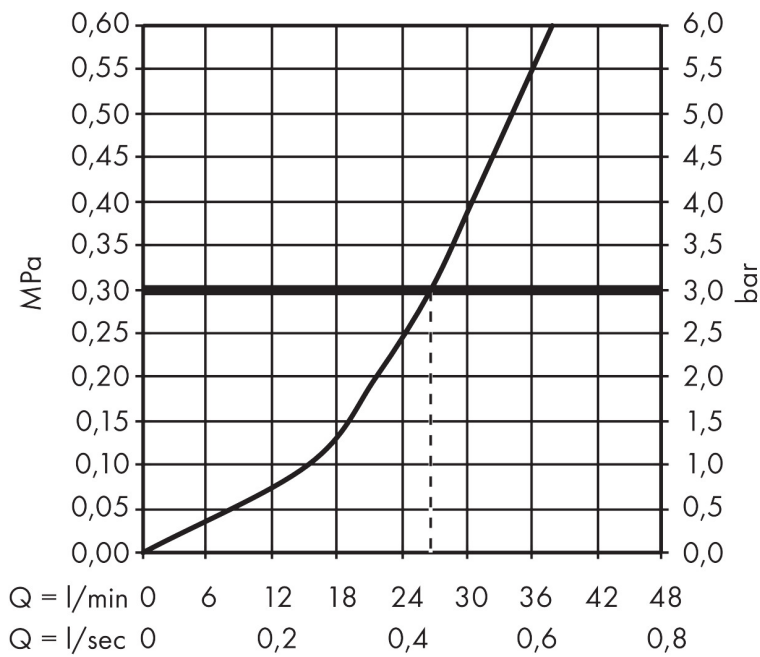

Varumärke hansgrohe
Art. Namn **ShowSelect Glass** Termostat för inbyggnad 1 funktion
Art. Nr. 15737400
RSK-nr. 8359548
Ytskikt Vit/Krom
Pos 1

Flödesdiagram

1 Fri genomströmning