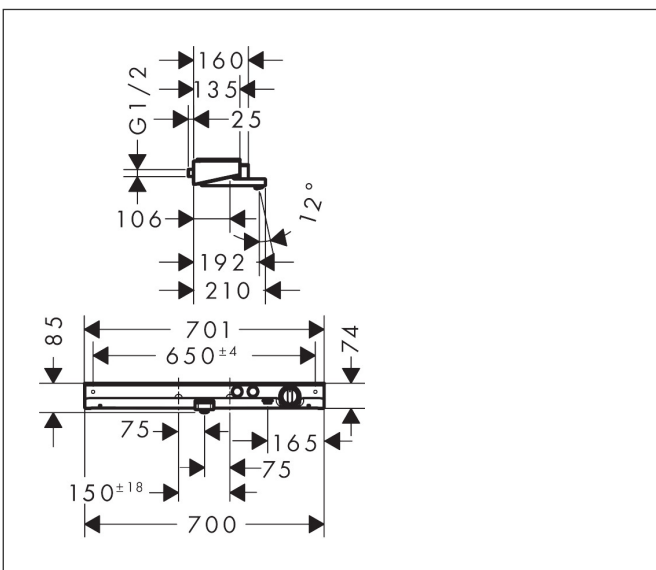

Varumärke	hansgrohe
Art. Namn	ShowerTablet Select Kar-/duschtermostat 700 (monteras med väggdosa)
Art. Nr.	13183000
RSK-nr.	8361990
Ytskikt	Krom
Pos	1

Produktbild

Funktioner

- överhäng 192 mm
- 2 funktioner
- samtidig användning av 2 funktioner
- Select-knapp på/av för 2 funktioner
- CoolContact termostat: Förhindrar att höljet värms upp och gör det säkrare att duscha
- start/stopp ventil, termostatinsats
- maximal flödesmängd vid 3 bar: 20 l/min
- flödesmängd för badkarspip vid 3 bar: 20 l/min
- flödesmängd handdusch vid 3 bar: 15 l/min
- min. driftstryck: 1 bar
- max. driftstryck: 10 bar
- Säkerhetspärre vid 40 °C
- temperaturbegränsning inställningsbar
- med isolerade vattenslangar
- backventil
- skyddad mot återflöde, enligt DIN EN 1717
- med ljuddämpare
- material grepp: metall
- hylla av säkerhetsglas
- hyllans yta: spegelglas
- stickmått: 150 ± 18 mm
- smutsfilter ingår
- termostat levereras med knappar handdusch och badkar
- OBS! måste monteras med väggdosa

Ritning

Teknologi

Certifikat

Koder/standarder

- STA 1427

Varumärke hansgrohe
 Art. Namn **ShowTablet Select** Kar-/duschtermostat 700 (monteras med väggdosa)
 Art. Nr. 13183000
 RSK-nr. 8361990
 Ytskikt Krom
 Pos 1

Flödesdiagram

1 Shower outlet with 1 B-resistance
 2 Avlopp kar

Varumärke	hansgrohe
Art. Namn	ShowerTablet Select Kar-/duschtermostat 700 (monteras med väggdosa)
Art. Nr.	13183000
RSK-nr.	8361990
Ytskikt	Krom
Pos	1

Reservdelsritning för byggnadsår: >07/15

Varumärke	hansgrohe
Art. Namn	ShowTablet Select Kar-/duschtermostat 700 (monteras med väggdosa)
Art. Nr.	13183000
RSK-nr.	8361990
Ytskikt	Krom
Pos	1

Reservdelslista för byggnadsår: >07/15