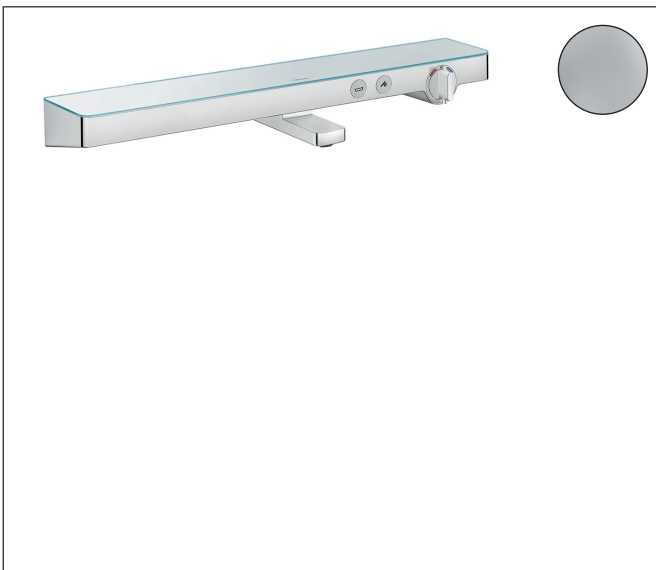

Varumärke	hansgrohe
Art. Namn	ShowerTablet Select Kar-/duschtermostat 700 (monteras med väggdosa)
Art. Nr.	13183000
RSK-nr.	8361990
Ytskikt	Krom
Pos	1

Produktbild

Funktioner

- överhäng 192 mm
- 2 funktioner
- samtidig användning av 2 funktioner
- Select-knapp på/av för 2 funktioner
- CoolContact termostat: Förhindrar att höljet värms upp och gör det säkrare att duscha
- start/stopp ventil, termostatinsats
- maximal flödesmängd vid 3 bar: 20 l/min
- flödesmängd för badkarspip vid 3 bar: 20 l/min
- flödesmängd handdusch vid 3 bar: 15 l/min
- min. driftstryck: 1 bar
- max. driftstryck: 10 bar
- Säkerhetspärre vid 40 °C
- temperaturbegränsning inställningsbar
- med isolerade vattenslangar
- backventil
- skyddad mot återflöde, enligt DIN EN 1717
- med ljuddämpare
- material grepp: metall
- hylla av säkerhetsglas
- hyllans yta: spegelglas
- stickmått: 150 ± 18 mm
- smutsfilter ingår
- termostat levereras med knappar handdusch och badkar
- OBS! måste monteras med väggdosa

Ritning

Teknologi

Certifikat

Koder/standarder

- STA 1427

Varumärke hansgrohe
 Art. Namn **ShowTablet Select** Kar-/duschtermostat 700 (monteras med väggdosa)
 Art. Nr. 13183000
 RSK-nr. 8361990
 Ytskikt Krom
 Pos 1

Flödesdiagram

1 Shower outlet with 1 B-resistance
 2 Avlopp kar

Varumärke	hansgrohe
Art. Namn	ShowerTablet Select Kar-/duschtermostat 700 (monteras med väggdosa)
Art. Nr.	13183000
RSK-nr.	8361990
Ytskikt	Krom
Pos	1