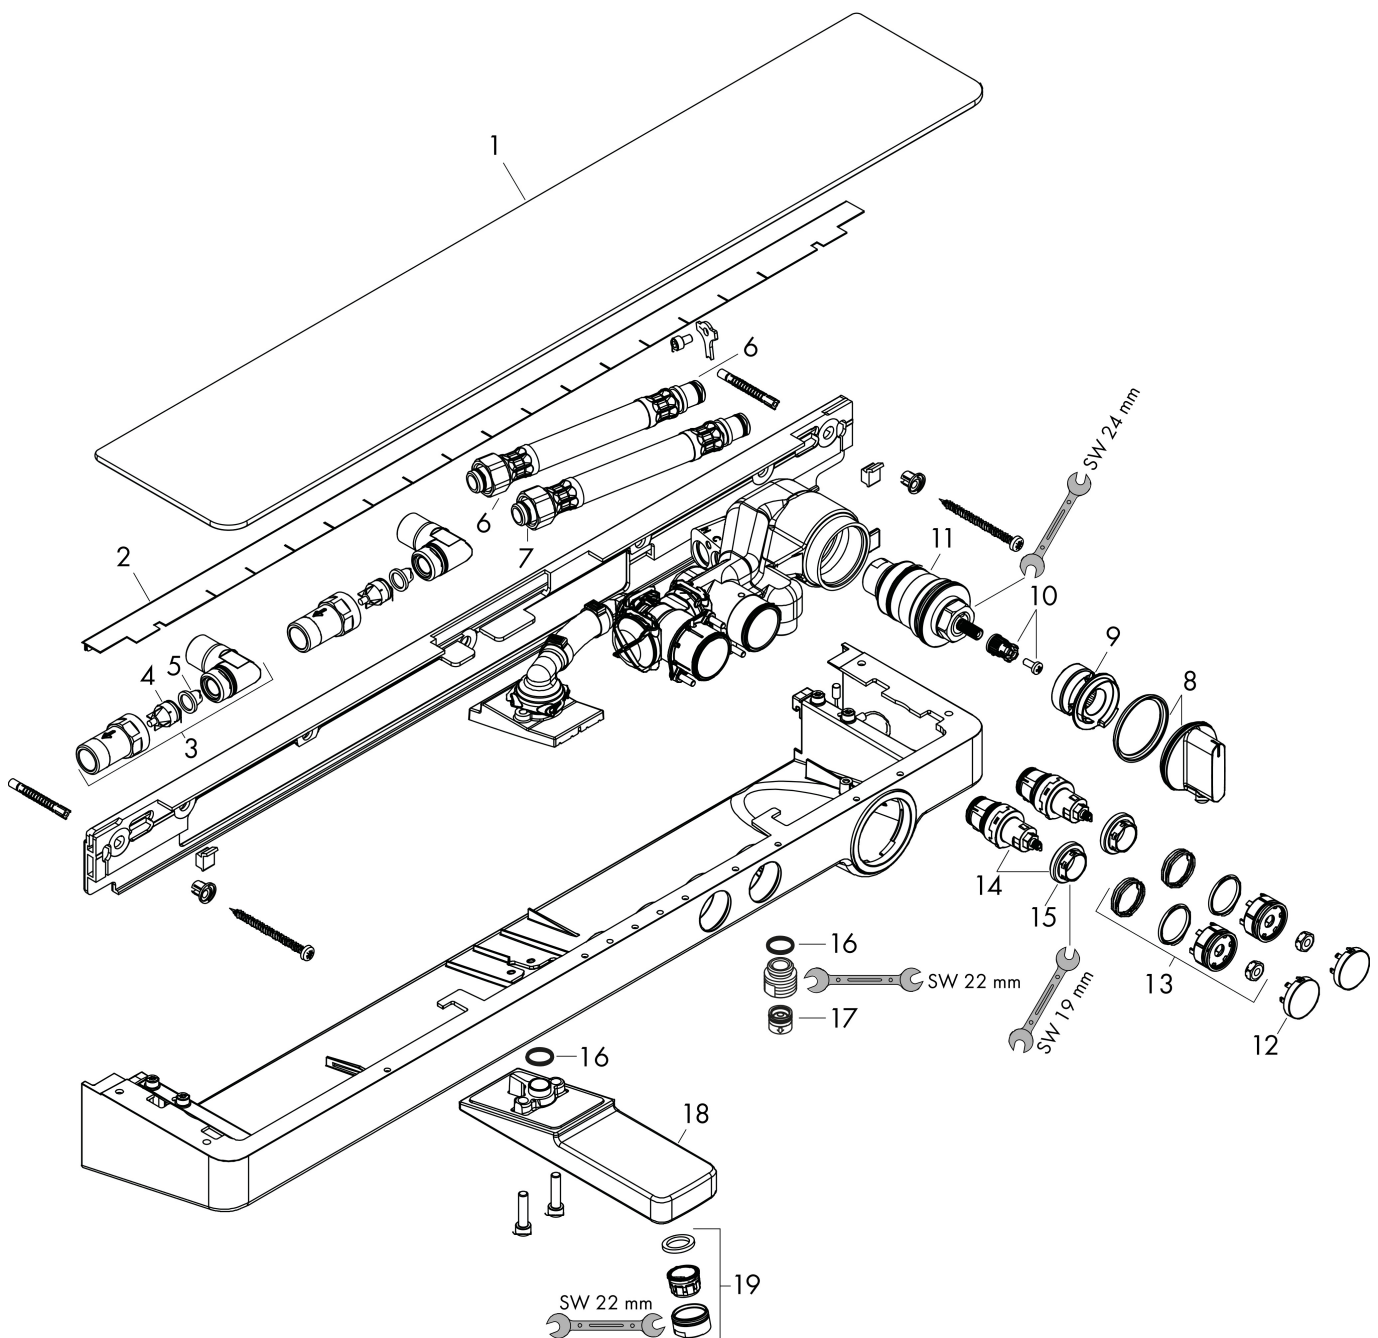

Varumärke	hansgrohe
Art. Namn	ShowerTablet Select Kar-/duschtermostat 700 (monteras med väggdosa)
Art. Nr.	13183000
RSK-nr.	8361990
Ytskikt	Krom
Pos	1

Reservdelsritning för byggnadsår: >07/15