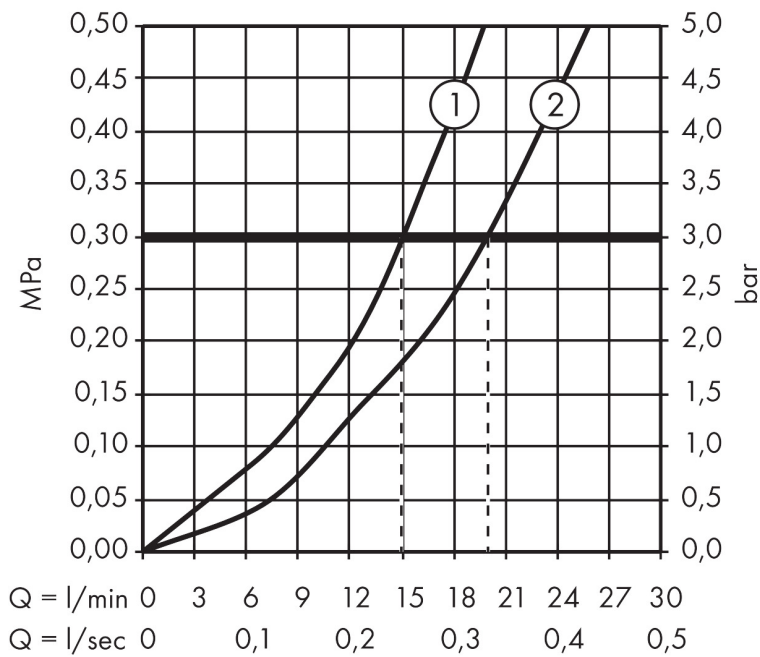

Varumärke hansgrohe
Art. Namn **ShowTablet Select** Kar-/duschtermostat 700 (monteras med väggdosa)
Art. Nr. 13183000
RSK-nr. 8361990
Ytskikt Krom
Pos 1

Flödesdiagram

1 Shower outlet with 1 B-resistance
2 Avlopp kar