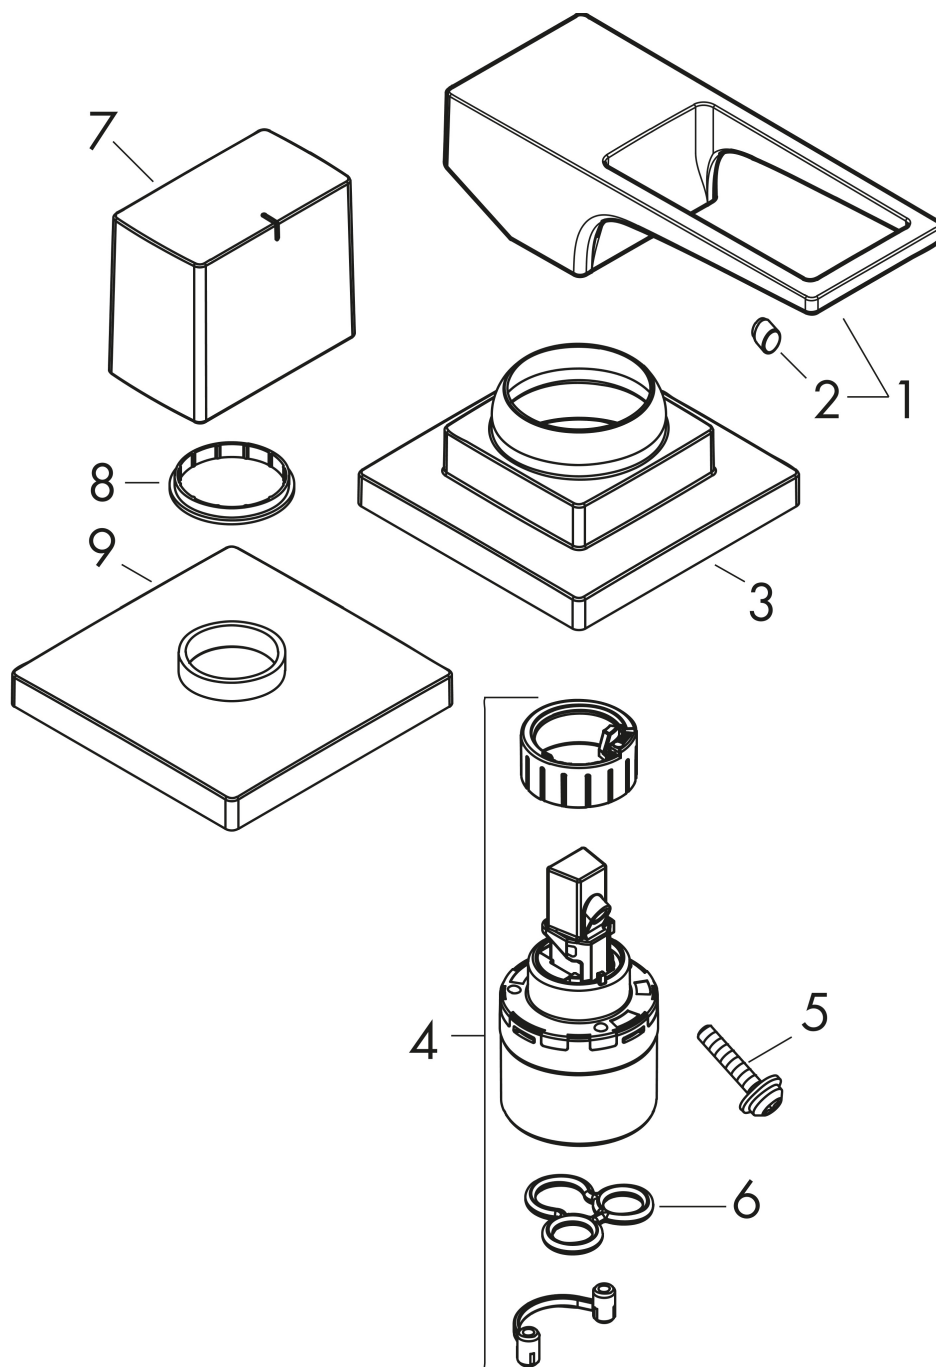

Varumärke	hansgrohe
Art. Namn	Metropol 2-håls 1-grepps badkarsblandare för karkant med bygelgrepp
Art. Nr.	74548000
RSK-nr.	8362121
Ytsikt	Krom
Pos	1

Produktbild

Funktioner

- keramisk avstängning
- temperaturbegränsning inställningsbar
- anslutningstyp: inbyggnadsdel
- monteras på badkarskant

Ritning

Certifikat

Koder/standarder

- STA 1657

Varumärke	hansgrohe
Art. Namn	Metropol 2-håls 1-grepps badkarsblandare för karkant med bygelgrepp
Art. Nr.	74548000
RSK-nr.	8362121
Ytskikt	Krom
Pos	1

Reservdelsritning för byggnadsår: >04/17

Varumärke hansgrohe
 Art. Namn **Metropol** 2-håls 1-grepps badkarsblandare för karkant med bygelgrepp
 Art. Nr. 74548000
 RSK-nr. 8362121
 Ytskikt Krom
 Pos 1

Reservdelstilla för byggnadsår: >04/17

Pos.	Beskrivning	Art.nr.
1	Grepp	93076000
2	täckbricka, grepp	96338000
3	Rosett	93138000
4	Kartusch kpl.	92730000
5	Säkringsskruv	95140000
6	Tätning	95008000
7	Grepp	93140000
8	Färgringsset kall/varm	92225000
9	Rosett	93139000
a	inbyggnadsdel	13159180