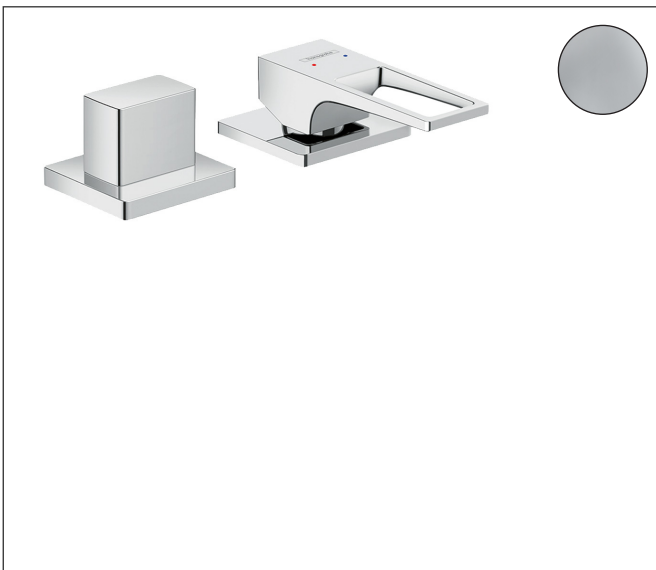

Varumärke	hansgrohe
Art. Namn	Metropol 2-håls 1-grepps badkarsblandare för karkant med bygelgrepp
Art. Nr.	74548000
RSK-nr.	8362121
Ytsikt	Krom
Pos	1

Produktbild

Funktioner

- keramisk avstängning
- temperaturbegränsning inställningsbar
- anslutningstyp: inbyggnadsdel
- monteras på badkarskant

Ritning

Certifikat

Koder/standarder

- STA 1657

Varumärke	hansgrohe
Art. Namn	Metropol 2-håls 1-grepps badkarsblandare för karkant med bygelgrepp
Art. Nr.	74548000
RSK-nr.	8362121
Ytskikt	Krom
Pos	1

Reservdelsritning för byggnadsår: >04/17

Varumärke hansgrohe
 Art. Namn **Metropol** 2-håls 1-grepps badkarsblandare för karkant med bygelgrepp
 Art. Nr. 74548000
 RSK-nr. 8362121
 Ytskikt Krom
 Pos 1

Reservdelstilla för byggnadsår: >04/17

Pos.	Beskrivning	Art.nr.
1	Grepp	93076000
2	täckbricka, grepp	96338000
3	Rosett	93138000
4	Kartusch kpl.	92730000
5	Säkringsskruv	95140000
6	Tätning	95008000
7	Grepp	93140000
8	Färgringsset kall/varm	92225000
9	Rosett	93139000
a	inbyggnadsdel	13159180