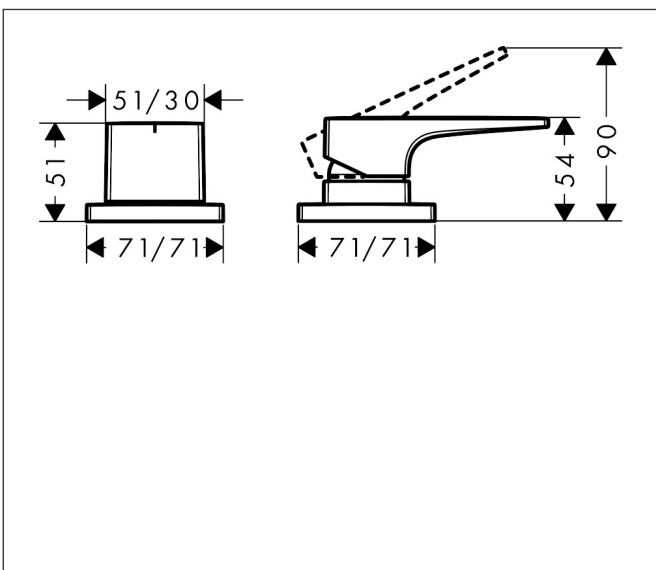

Varumärke	hansgrohe
Art. Namn	Metropol 2-håls 1-grepps badkarsblandare för karkant med bygelgrepp
Art. Nr.	74548000
RSK-nr.	8362121
Ytsikt	Krom
Pos	1

Produktbild

Funktioner

- keramisk avstängning
- temperaturbegränsning inställningsbar
- anslutningstyp: inbyggnadsdel
- monteras på badkarskant

Ritning

Certifikat

Koder/standarder

- STA 1657

Varumärke	hansgrohe
Art. Namn	Metropol 2-håls 1-grepps badkarsblandare för karkant med bygelgrepp
Art. Nr.	74548000
RSK-nr.	8362121
Ytskikt	Krom
Pos	1

Reservdelsritning för byggnadsår: >04/17

Varumärke hansgrohe
 Art. Namn **Metropol** 2-håls 1-grepps badkarsblandare för karkant med bygelgrepp
 Art. Nr. 74548000
 RSK-nr. 8362121
 Ytskikt Krom
 Pos 1

Reservdelstilla för byggnadsår: >04/17

Pos.	Beskrivning	Art.nr.
1	Grepp	93076000
2	täckbricka, grepp	96338000
3	Rosett	93138000
4	Kartusch kpl.	92730000
5	Säkringsskruv	95140000
6	Tätning	95008000
7	Grepp	93140000
8	Färgringsset kall/varm	92225000
9	Rosett	93139000
a	inbyggnadsdel	13159180