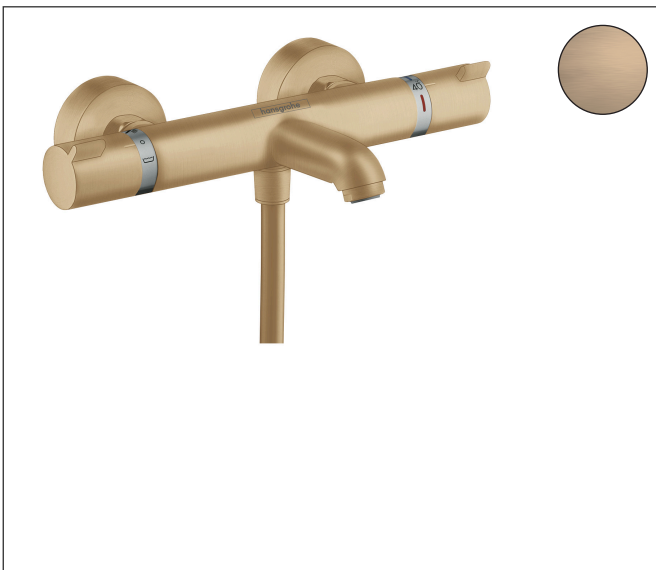

Varumärke	hansgrohe
Art. Namn	Ecostat Comfort Kar-/duschtermostat 150cc
Art. Nr.	13114140
RSK-nr.	8362133
Ytskikt	Borstad brons PVD
Pos	1

Produktbild

Funktioner

- överhäng 177 mm
- 2 funktioner
- termostatinsats, av-/omställningsventil
- stråltyp blandare: normalstråle
- maximal flödesmängd vid 3 bar: 20 l/min
- flödesmängd för badkarspip vid 3 bar: 20 l/min
- flödesmängd handdusch vid 3 bar: 16 l/min
- min. driftstryck: 1 bar
- max. driftstryck: 10 bar
- Säkerhetsspärr vid 40 °C
- temperaturbegränsning inställningsbar
- backventil
- med ljuddämpare
- lämplig för genomströmningsberedare
- material grepp: metall
- stickmått: 150 ± 12 mm
- smutsfilter ingår
- ljudklass: I
- flödesklass: C, B

Ritning

Teknologi

Certifikat

Koder/standarder

- STA 1377
- STA 1554

Varumärke hansgrohe
 Art. Namn **Ecostat Comfort** Kar-/duschtermostat 150cc
 Art. Nr. 13114140
 RSK-nr. 8362133
 Ytskikt Borstad brons PVD
 Pos 1

Flödesdiagram

1 Shower outlet with 1B-resistance
 2 Avlopp kar

Varumärke	hansgrohe
Art. Namn	Ecostat Comfort Kar-/duschtermostat 150cc
Art. Nr.	13114140
RSK-nr.	8362133
Ytskikt	Borstad brons PVD
Pos	1

Reservdelssritning för byggnadsår: >07/19

Varumärke hansgrohe
 Art. Namn **Ecostat Comfort** Kar-/duschtermostat 150cc
 Art. Nr. 13114140
 RSK-nr. 8362133
 Ytskikt Borstad brons PVD
 Pos 1

Reservdelista för byggnadsår: >07/19

Pos.	Beskrivning	Art.nr.
1	Grepp	95836140
2	Tryckknapp	92848000
3	null	95843000
4	null	95839000
5	Mutter	98913000
6	O-ring 26x1,5	98390000
7	Termostatinsats	98282000
8	Termostatinsats för omvänd rörföring	92373000
9	Luftblandare M24x1 (30 l/min)	96512140
10	Anslutningsnippel	95392XXX
11	O-ring 14x2	98129000
12	null	95840000
13	Avstängningsventil inkl. omkastare	98283000
14	Mutterset	96157140
15	Backventil (tryckfast upp till 2 MPa)	93136000
16	Backventil	96737000
17	O-ring 17x1,5	98137000
18	Silpackning	96922000
19	Rosett Ø 68 mm	96467140
20	null	94140000
21	Ljuddämpare	96429000