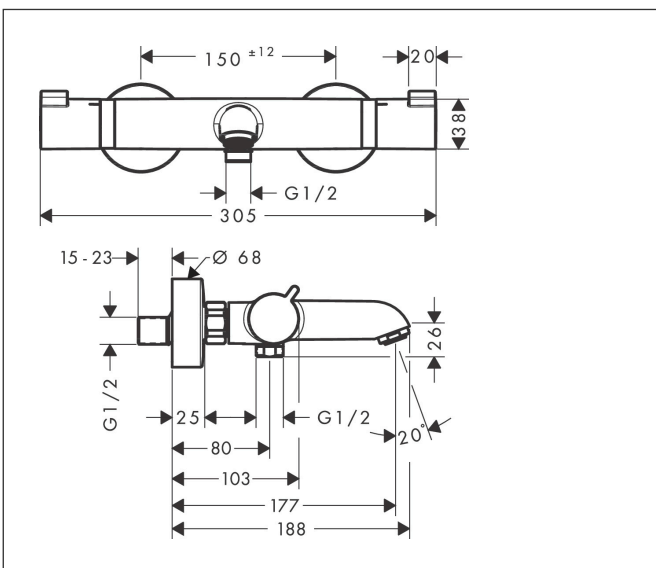

Varumärke	hansgrohe
Art. Namn	Ecostat Comfort Kar-/duschtermostat 150cc
Art. Nr.	13114140
RSK-nr.	8362133
Ytskikt	Borstad brons PVD
Pos	1

Produktbild

Funktioner

- överhäng 177 mm
- 2 funktioner
- termostatinsats, av-/omställningsventil
- stråltyp blandare: normalstråle
- maximal flödesmängd vid 3 bar: 20 l/min
- flödesmängd för badkarspip vid 3 bar: 20 l/min
- flödesmängd handdusch vid 3 bar: 16 l/min
- min. driftstryck: 1 bar
- max. driftstryck: 10 bar
- Säkerhetsspärr vid 40 °C
- temperaturbegränsning inställningsbar
- backventil
- med ljuddämpare
- lämplig för genomströmningsberedare
- material grepp: metall
- stickmått: 150 ± 12 mm
- smutsfilter ingår
- ljudklass: I
- flödesklass: C, B

Ritning

Teknologi

Certifikat

Koder/standarder

- STA 1377
- STA 1554

Varumärke hansgrohe
 Art. Namn **Ecostat Comfort** Kar-/duschtermostat 150cc
 Art. Nr. 13114140
 RSK-nr. 8362133
 Ytskikt Borstad brons PVD
 Pos 1

Flödesdiagram

1 Shower outlet with 1B-resistance
 2 Avlopp kar

Varumärke	hansgrohe
Art. Namn	Ecostat Comfort Kar-/duschtermostat 150cc
Art. Nr.	13114140
RSK-nr.	8362133
Ytskikt	Borstad brons PVD
Pos	1

Reservdelssritning för byggnadsår: >07/19