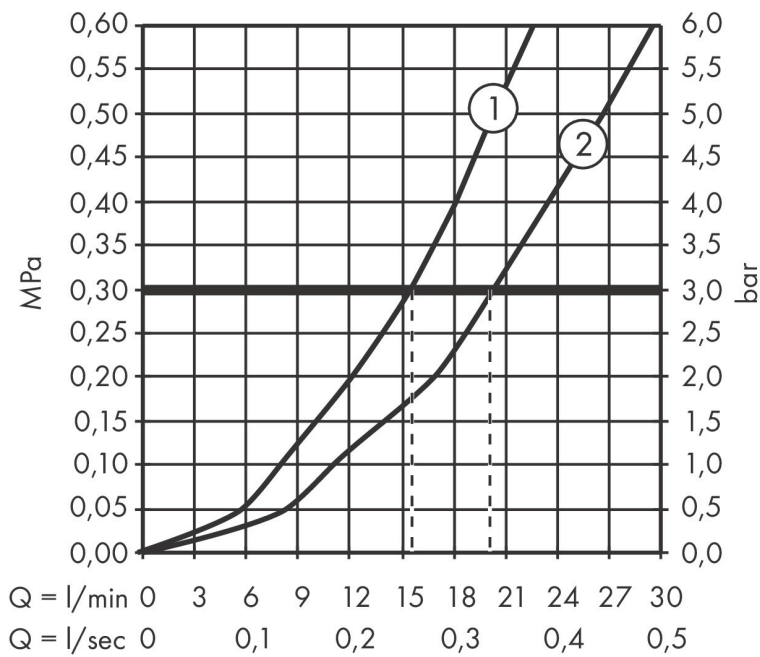

Varumärke hansgrohe
Art. Namn **Ecostat Comfort** Kar-/duschtermostat 150cc
Art. Nr. 13114140
RSK-nr. 8362133
Ytskikt Borstad brons PVD
Pos 1

Flödesdiagram

1 Shower outlet with 1B-resistance
2 Avlopp kar