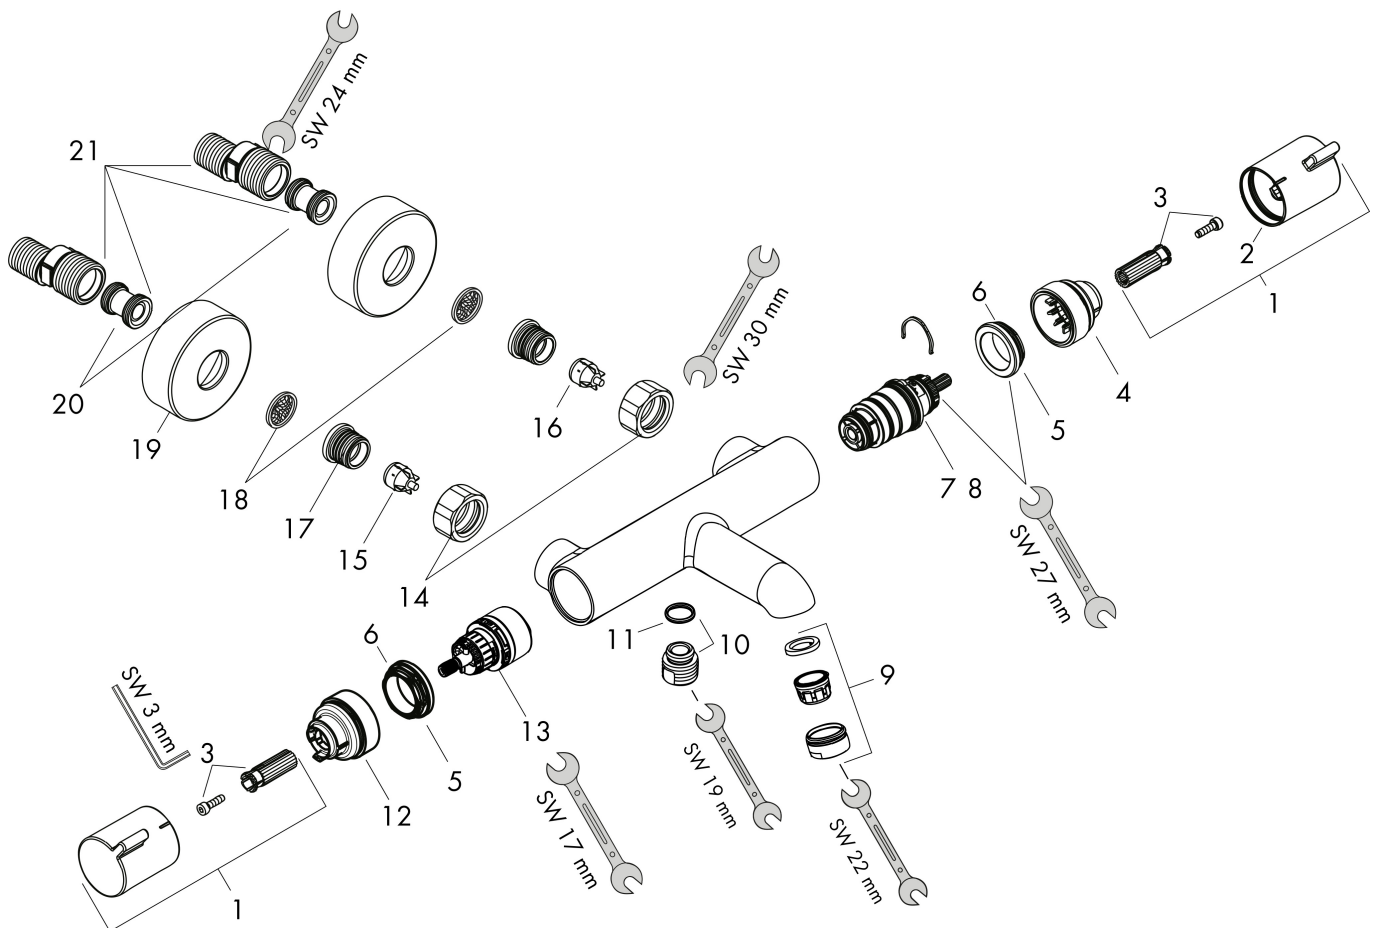

Varumärke	hansgrohe
Art. Namn	Ecostat Comfort Kar-/duschtermostat 150cc
Art. Nr.	13114140
RSK-nr.	8362133
Ytskikt	Borstad brons PVD
Pos	1

Produktbild

Funktioner

- överhäng 177 mm
- 2 funktioner
- termostatinsats, av-/omställningsventil
- stråltyp blandare: normalstråle
- maximal flödesmängd vid 3 bar: 20 l/min
- flödesmängd för badkarspip vid 3 bar: 20 l/min
- flödesmängd handdusch vid 3 bar: 16 l/min
- min. driftstryck: 1 bar
- max. driftstryck: 10 bar
- Säkerhetsspärr vid 40 °C
- temperaturbegränsning inställningsbar
- backventil
- med ljuddämpare
- lämplig för genomströmningsberedare
- material grepp: metall
- stickmått: 150 ± 12 mm
- smutsfilter ingår
- ljudklass: I
- flödesklass: C, B

Ritning

Teknologi

Certifikat

Koder/standarder

- STA 1377
- STA 1554

Varumärke hansgrohe
 Art. Namn **Ecostat Comfort** Kar-/duschtermostat 150cc
 Art. Nr. 13114140
 RSK-nr. 8362133
 Ytskikt Borstad brons PVD
 Pos 1

Flödesdiagram

1 Shower outlet with 1B-resistance
 2 Avlopp kar

Varumärke	hansgrohe
Art. Namn	Ecostat Comfort Kar-/duschtermostat 150cc
Art. Nr.	13114140
RSK-nr.	8362133
Ytskikt	Borstad brons PVD
Pos	1

Reservdelssritning för byggnadsår: >07/19

Varumärke hansgrohe
 Art. Namn **Ecostat Comfort** Kar-/duschtermostat 150cc
 Art. Nr. 13114140
 RSK-nr. 8362133
 Ytskikt Borstad brons PVD
 Pos 1

Reservdelista för byggnadsår: >07/19

Pos.	Beskrivning	Art.nr.
1	Grepp	95836140
2	Tryckknapp	92848000
3	null	95843000
4	null	95839000
5	Mutter	98913000
6	O-ring 26x1,5	98390000
7	Termostatinsats	98282000
8	Termostatinsats för omvänd rörföring	92373000
9	Luftblandare M24x1 (30 l/min)	96512140
10	Anslutningsnippel	95392XXX
11	O-ring 14x2	98129000
12	null	95840000
13	Avstängningsventil inkl. omkastare	98283000
14	Mutterset	96157140
15	Backventil (tryckfast upp till 2 MPa)	93136000
16	Backventil	96737000
17	O-ring 17x1,5	98137000
18	Silpackning	96922000
19	Rosett Ø 68 mm	96467140
20	null	94140000
21	Ljuddämpare	96429000