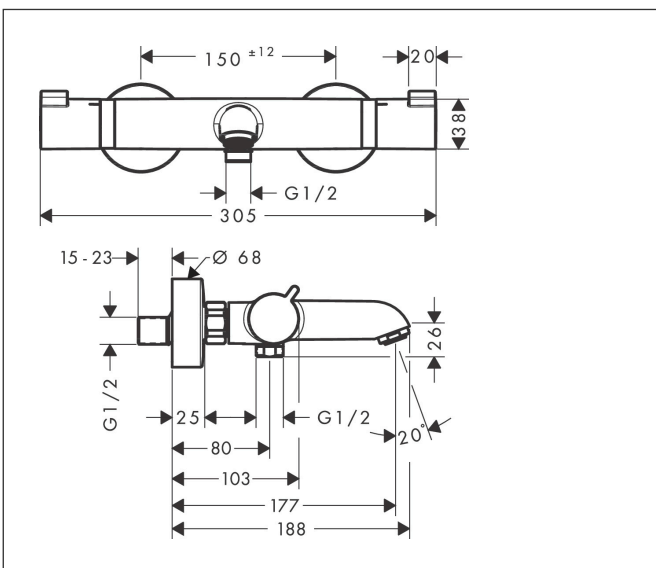

Varumärke	hansgrohe
Art. Namn	Ecostat Comfort Kar-/duschtermostat 150cc
Art. Nr.	13114340
RSK-nr.	8362134
Ytskikt	Borstad svart krom PVD
Pos	1

Produktbild

Funktioner

- överhäng 177 mm
- 2 funktioner
- termostatinsats, av-/omställningsventil
- stråltyp blandare: normalstråle
- maximal flödesmängd vid 3 bar: 20 l/min
- flödesmängd för badkarspip vid 3 bar: 20 l/min
- flödesmängd handdusch vid 3 bar: 16 l/min
- min. driftstryck: 1 bar
- max. driftstryck: 10 bar
- Säkerhetsspärr vid 40 °C
- temperaturbegränsning inställningsbar
- backventil
- med ljuddämpare
- lämplig för genomströmningsberedare
- material grepp: metall
- stickmått: 150 ± 12 mm
- smutsfilter ingår
- ljudklass: I
- flödesklass: C, B

Ritning

Teknologi

Certifikat

Koder/standarder

- STA 1554
- STA 1377

Varumärke hansgrohe
 Art. Namn **Ecostat Comfort** Kar-/duschtermostat 150cc
 Art. Nr. 13114340
 RSK-nr. 8362134
 Ytskikt Borstad svart krom PVD
 Pos 1

Flödesdiagram

1 Shower outlet with 1 B-resistance
 2 Avlopp kar

Varumärke	hansgrohe
Art. Namn	Ecostat Comfort Kar-/duschtermostat 150cc
Art. Nr.	13114340
RSK-nr.	8362134
Ytskikt	Borstad svart krom PVD
Pos	1