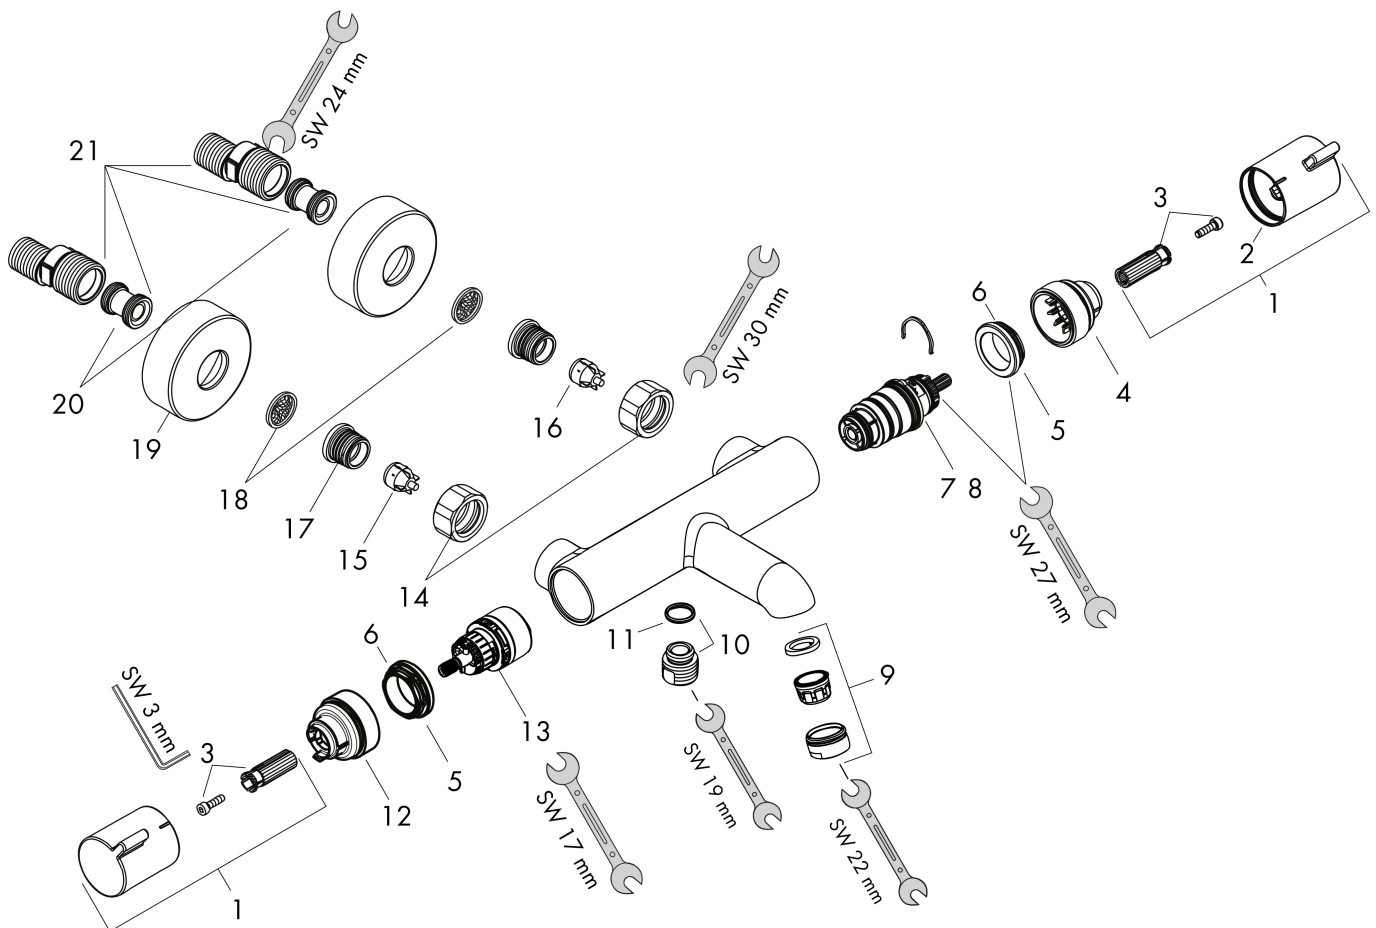

Varumärke	hansgrohe
Art. Namn	Ecostat Comfort Kar-/duschtermostat 150cc
Art. Nr.	13114340
RSK-nr.	8362134
Ytskikt	Borstad svart krom PVD
Pos	1

Produktbild

Funktioner

- överhäng 177 mm
- 2 funktioner
- termostatinsats, av-/omställningsventil
- stråltyp blandare: normalstråle
- maximal flödesmängd vid 3 bar: 20 l/min
- flödesmängd för badkarspip vid 3 bar: 20 l/min
- flödesmängd handdusch vid 3 bar: 16 l/min
- min. driftstryck: 1 bar
- max. driftstryck: 10 bar
- Säkerhetsspärr vid 40 °C
- temperaturbegränsning inställningsbar
- backventil
- med ljuddämpare
- lämplig för genomströmningsberedare
- material grepp: metall
- stickmått: 150 ± 12 mm
- smutsfilter ingår
- ljudklass: I
- flödesklass: C, B

Ritning

Teknologi

Certifikat

Koder/standarder

- STA 1554
- STA 1377

Varumärke hansgrohe
 Art. Namn **Ecostat Comfort** Kar-/duschtermostat 150cc
 Art. Nr. 13114340
 RSK-nr. 8362134
 Ytskikt Borstad svart krom PVD
 Pos 1

Flödesdiagram

1 Shower outlet with 1 B-resistance
 2 Avlopp kar

Varumärke	hansgrohe
Art. Namn	Ecostat Comfort Kar-/duschtermostat 150cc
Art. Nr.	13114340
RSK-nr.	8362134
Ytskikt	Borstad svart krom PVD
Pos	1

Reservdelssritning för byggnadsår: >07/19

Varumärke hansgrohe
 Art. Namn **Ecostat Comfort** Kar-/duschtermostat 150cc
 Art. Nr. 13114340
 RSK-nr. 8362134
 Ytskikt Borstad svart krom PVD
 Pos 1

Reservdelslista för byggnadsår: >07/19