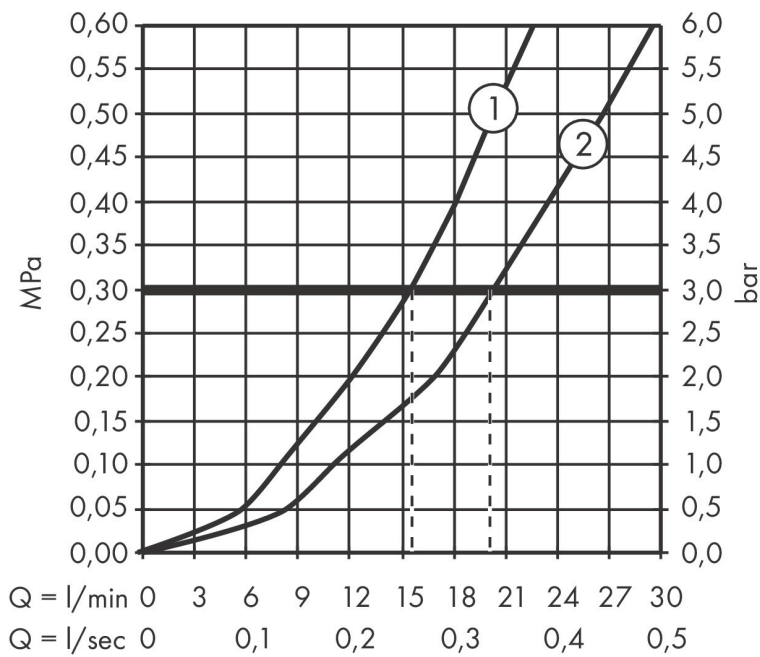

Varumärke hansgrohe
Art. Namn **Ecostat Comfort** Kar-/duschtermostat 150cc
Art. Nr. 13114340
RSK-nr. 8362134
Ytskikt Borstad svart krom PVD
Pos 1

Flödesdiagram

1 Shower outlet with 1 B-resistance
2 Avlopp kar