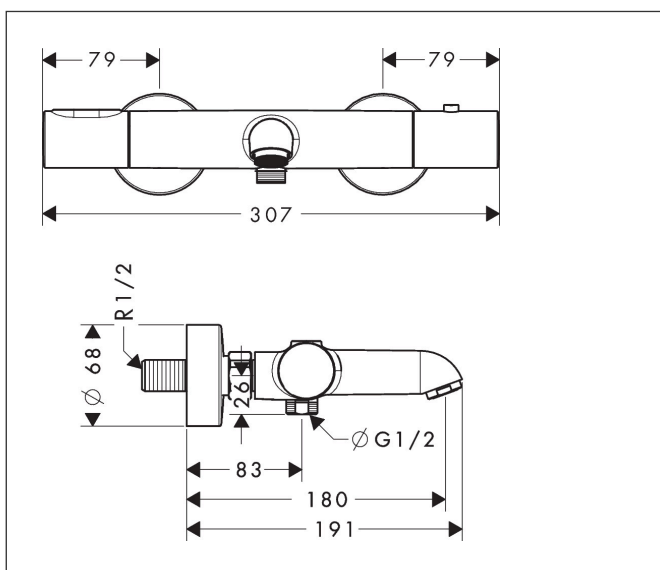

Varumärke	AXOR
Art. Namn	AXOR Citterio M Kar-/duschtermostat 150cc
Art. Nr.	34435000
RSK-nr.	8362200
Ytsikt	Krom
Pos	1

Produktbild

Funktioner

- överhäng 180 mm
- 2 funktioner
- termostatsats, av-/omställningsventil
- stråltyp blandare: normalstråle
- maximal flödesmängd vid 3 bar: 21 l/min
- flödesmängd för badkarspip vid 3 bar: 21 l/min
- flödesmängd handdusch vid 3 bar: 17 l/min
- min. driftstryck: 1 bar
- max. driftstryck: 10 bar
- Säkerhetsspärr vid 40 °C
- temperaturbegränsning inställningsbar
- backventil
- med ljuddämpare
- stickmått: 150 ± 12 mm
- ljudklass: I
- flödesklass: C, B

Ritning

Teknologi

Certifikat

Koder/standarder

- STA 1377

Varumärke AXOR
 Art. Namn **AXOR Citterio M** Kar-/duschtermostat 150cc
 Art. Nr. 34435000
 RSK-nr. 8362200
 Ytskikt Krom
 Pos 1

Flödesdiagram

1 Shower outlet with 1B-resistance
 2 Avlopp kar