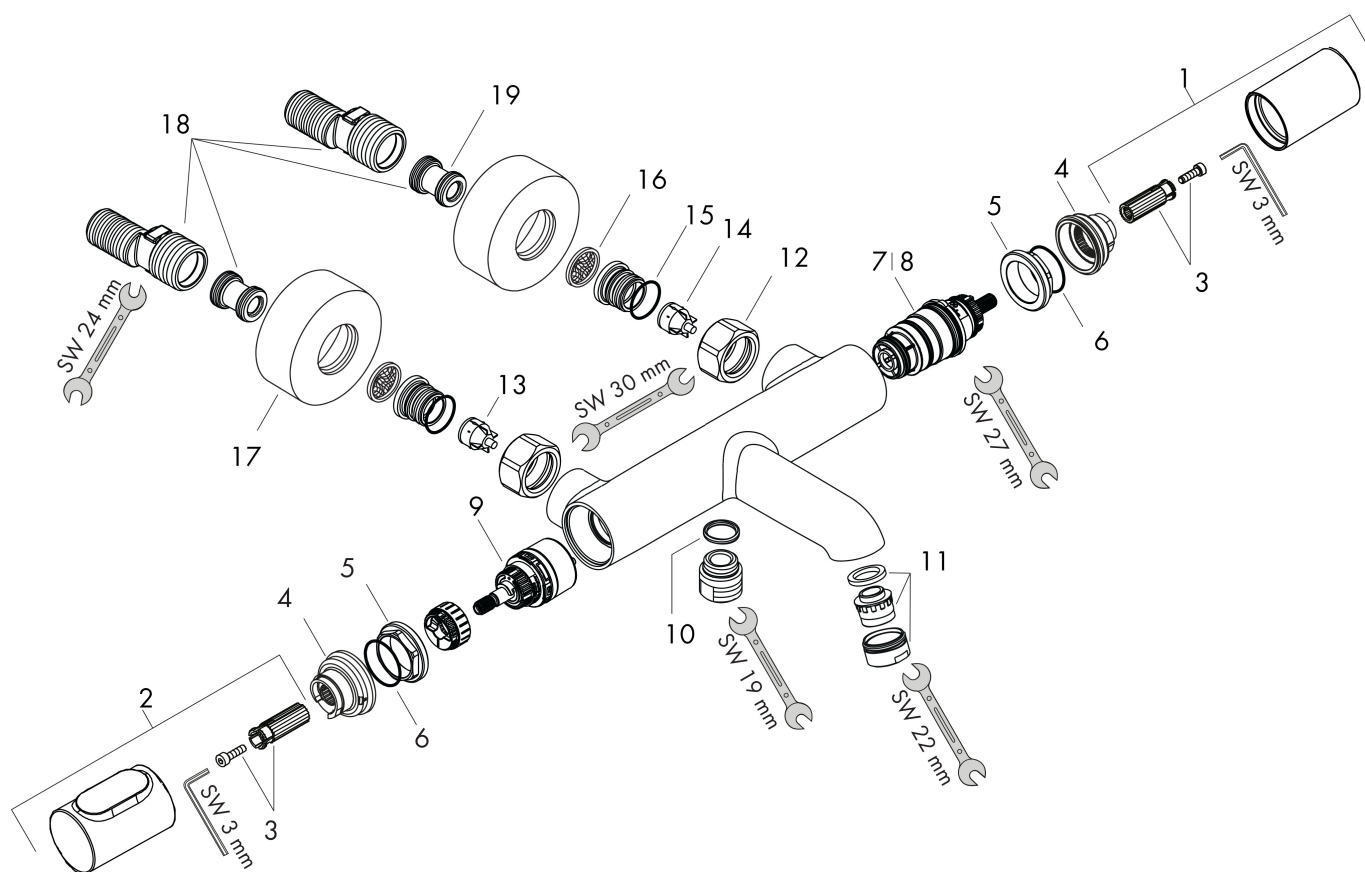

Varumärke	AXOR
Art. Namn	AXOR Citterio M Kar-/duschtermostat 150cc
Art. Nr.	34435000
RSK-nr.	8362200
Ytsikt	Krom
Pos	1

Produktbild

Funktioner

- överhäng 180 mm
- 2 funktioner
- termostatsats, av-/omställningsventil
- stråltyp blandare: normalstråle
- maximal flödesmängd vid 3 bar: 21 l/min
- flödesmängd för badkarspip vid 3 bar: 21 l/min
- flödesmängd handdusch vid 3 bar: 17 l/min
- min. driftstryck: 1 bar
- max. driftstryck: 10 bar
- Säkerhetsspärr vid 40 °C
- temperaturbegränsning inställningsbar
- backventil
- med ljuddämpare
- stickmått: 150 ± 12 mm
- ljudklass: I
- flödesklass: C, B

Ritning

Teknologi

Certifikat

Koder/standarder

- STA 1377

Varumärke AXOR
 Art. Namn **AXOR Citterio M** Kar-/duschtermostat 150cc
 Art. Nr. 34435000
 RSK-nr. 8362200
 Ytskikt Krom
 Pos 1

Flödesdiagram

1 Shower outlet with 1B-resistance
 2 Avlopp kar

Varumärke	AXOR
Art. Namn	AXOR Citterio M Kar-/duschtermostat 150cc
Art. Nr.	34435000
RSK-nr.	8362200
Ytsikt	Krom
Pos	1

Reservdelssritning för byggnadsår: >04/13

Varumärke AXOR
 Art. Namn **AXOR Citterio M** Kar-/duschtermostat 150cc
 Art. Nr. 34435000
 RSK-nr. 8362200
 Ytskikt Krom
 Pos 1

Reservdelista för byggnadsår: >04/13

Pos.	Beskrivning	Art.nr.
1	Termostatgrepp	98287000
2	Grepp	98288000
3	null	98290000
4	null	98289000
5	Mutter	98913000
6	O-ring 26x1,5	98390000
7	Termostatinsats	98282000
8	Termostatinsats för omvänd rörföring	92373000
9	Avstängningsventil inkl. omkastare	98283000
10	O-ring 14x2	98129000
11	Luftblandare M24x1 (30 l/min)	96512000
12	Mutterset	96157000
13	Backventil (tryckfast upp till 2 MPa)	93136000
14	Backventil	96737000
15	O-ring 17x1,5	98137000
16	Silpackning	96922000
17	Rosett Ø 68 mm	96467000
18	null	94140000
19	Ljuddämpare	96429000
a	Tryckknapp	92848000
b	null	98592000
c	Ombyggnadsset	98328000