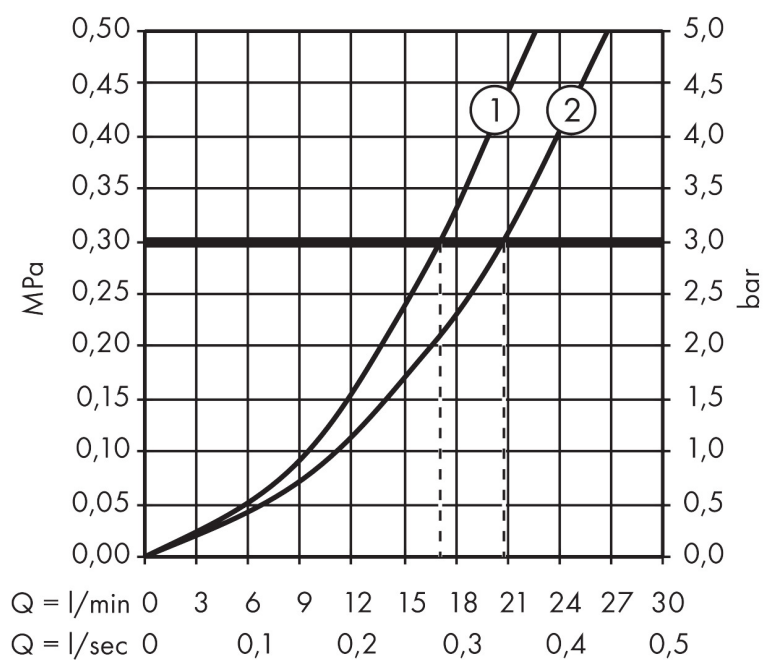

Varumärke AXOR
Art. Namn **AXOR Citterio M** Kar-/duschtermostat 150cc
Art. Nr. 34435000
RSK-nr. 8362200
Ytskikt Krom
Pos 1

Flödesdiagram

1 Shower outlet with 1B-resistance
2 Avlopp kar