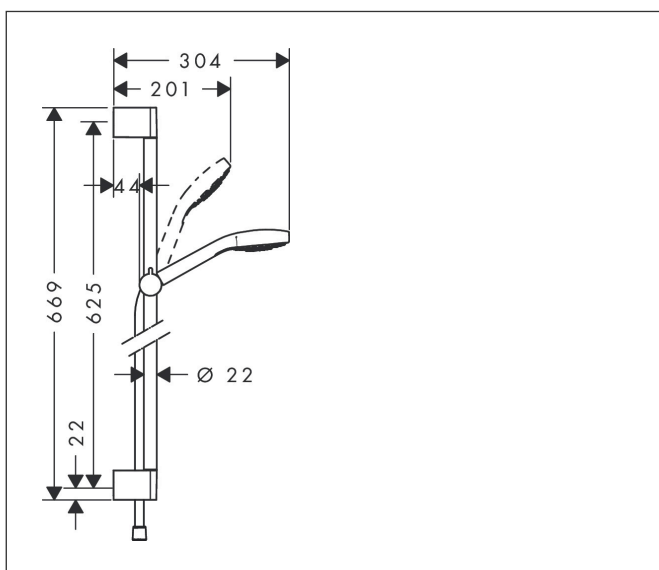

Varumärke	hansgrohe
Art. Namn	<b>Croma Select E</b> Duschset Vario med duschstång 65 cm
Art. Nr.	26582400
RSK-nr.	8376656
Ytskikt	Vit/Krom
Pos	1

## Funktioner

- består av: handdusch, duschstång, duschslang, glidfäste
- duschhuvud storlek: 110 mm
- stråltyp: TurboRain, IntenseRain, Rain
- bekväm stråltypsomställning via Select-knapp
- handduschhållarens lutningsvinkel kan justeras med 45°
- maximal flödesmängd vid 3 bar: 14,7 l/min
- väggfästen av plast
- stängens form: rund
- rörlängd: 669 mm
- duschstång diameter: 22 mm
- borrvstånd: 625 mm
- kulle förhindrar att slangen vrider sig
- ljudklass: I
- flödesklass: B