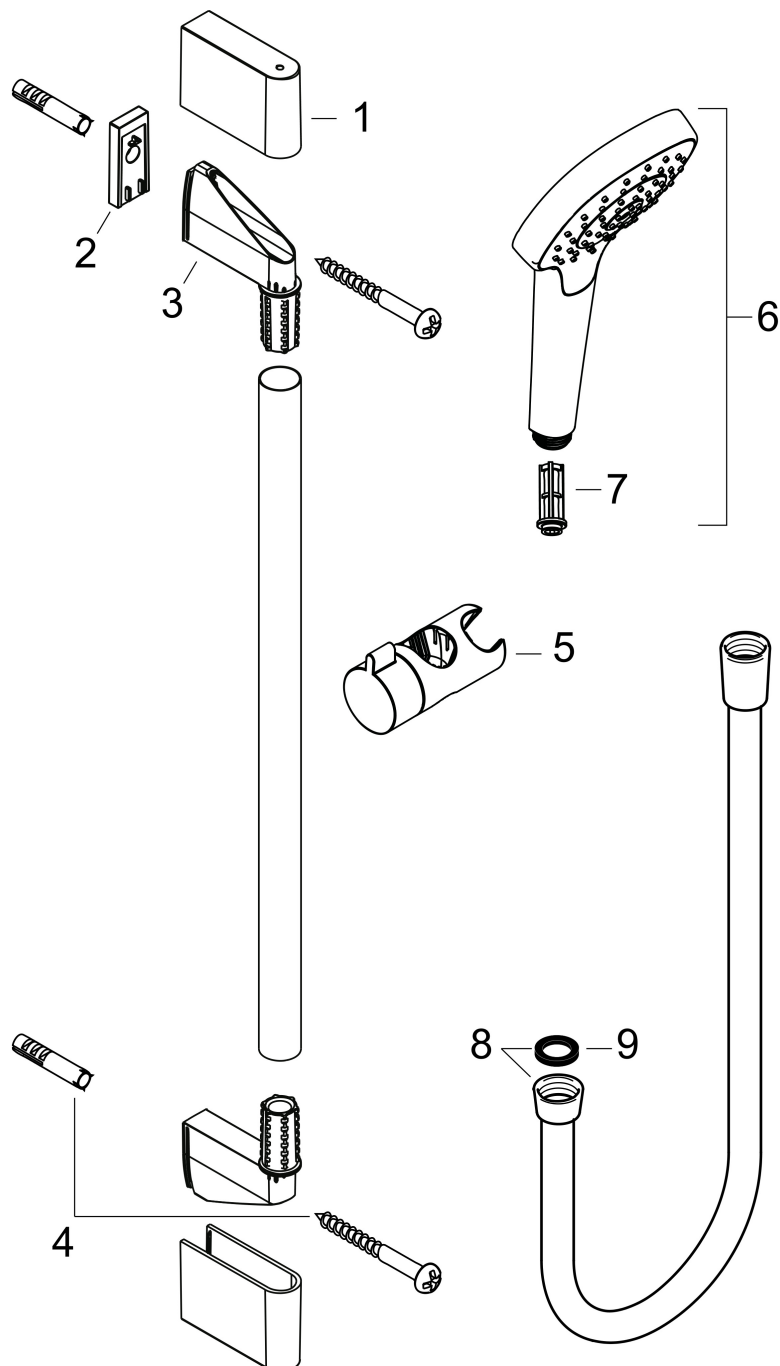

## Funktioner

- består av: handdusch, duschstång, duschslang, glidfäste
- duschhuvud storlek: 110 mm
- stråltyp: TurboRain, IntenseRain, Rain
- bekväm stråltypsomställning via Select-knapp
- handduschhållarens lutningsvinkel kan justeras med 45°
- maximal flödesmängd vid 3 bar: 14,7 l/min
- väggfästen av plast
- stängens form: rund
- rörlängd: 669 mm
- duschstång diameter: 22 mm
- borrvstånd: 625 mm
- kulle förhindrar att slangen vrider sig
- ljudklass: I
- flödesklass: B

## Stråltyper

Varumärke hansgrohe  
 Art. Namn **Croma Select E** Duschset Vario med duschstång 65 cm  
 Art. Nr. 26582400  
 RSK-nr. 8376656  
 Ytskikt Vit/Krom  
 Pos 1

## Flödesdiagram

- 1 TurboRain
- 2 IntenseRain
- 3 Rain

Örbrukningsvärdena uppmättes under användning med de tillhörande armaturerna (termostat/blandare/infälld ventil).

Varumärke	hansgrohe
Art. Namn	<b>Croma Select E</b> Duschset Vario med duschstäng 65 cm
Art. Nr.	26582400
RSK-nr.	8376656
Ytskikt	Vit/Krom
Pos	1

## Reservdelsritning för byggnadsår: >11/14

Varumärke hansgrohe  
 Art. Namn **Croma Select E** Duschset Vario med duschstång 65 cm  
 Art. Nr. 26582400  
 RSK-nr. 8376656  
 Ytskikt Vit/Krom  
 Pos 1