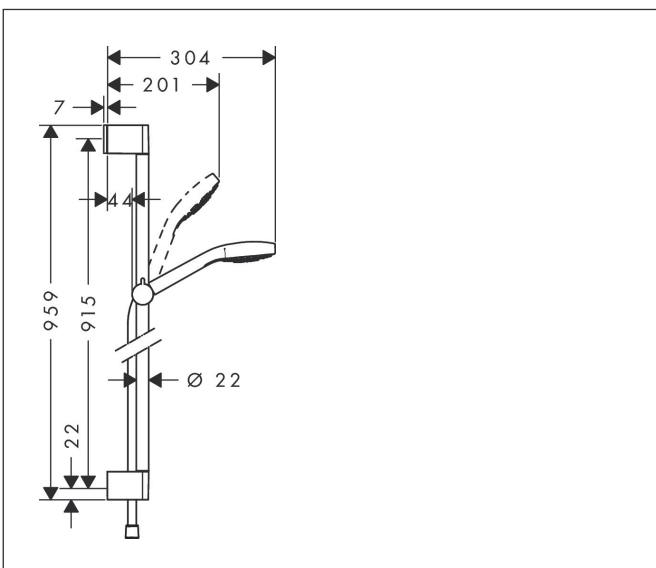

Varumärke	hansgrohe
Art. Namn	Croma Select E Duschset Multi med duschstång 90 cm
Art. Nr.	26590400
RSK-nr.	8376661
Ytskikt	Vit/Krom
Pos	1

Produktbild

Funktioner

- består av: handdusch, duschstång, duschslang, glidfäste
- duschhuvud storlek: 110 mm
- stråltyp: SoftRain, IntenseRain, Massagestråle
- bekväm stråltypsomställning via Select-knapp
- handduschhållarens lutningsvinkel kan justeras med 45°
- maximal flödesmängd vid 3 bar: 16 l/min
- väggfästen av plast
- stångens form: rund
- rörlängd: 959 mm
- duschstång diameter: 22 mm
- borravstånd: 915 mm
- kulle förhindrar att slangen vrider sig

Ritning

Teknologi

Stråltyper

Varumärke hansgrohe
 Art. Namn **Croma Select E** Duschset Multi med duschstång 90 cm
 Art. Nr. 26590400
 RSK-nr. 8376661
 Ytsikt Vit/Krom
 Pos 1

Flödesdiagram

- 1 Massage
- 2 IntenseRain
- 3 SoftRain

Örbrukningsvärdena uppmättes under användning med de tillhörande armaturerna (termostat/blandare/infälld ventil).

Varumärke	hansgrohe
Art. Namn	Croma Select E Duschset Multi med duschstång 90 cm
Art. Nr.	26590400
RSK-nr.	8376661
Ytskikt	Vit/Krom
Pos	1

Reservdelsritning för byggnadsår: >11/14

Varumärke hansgrohe
 Art. Namn **Croma Select E** Duschset Multi med duschstång 90 cm
 Art. Nr. 26590400
 RSK-nr. 8376661
 Ytskikt Vit/Krom
 Pos 1

Reservdelsslista för byggnadsår: >11/14