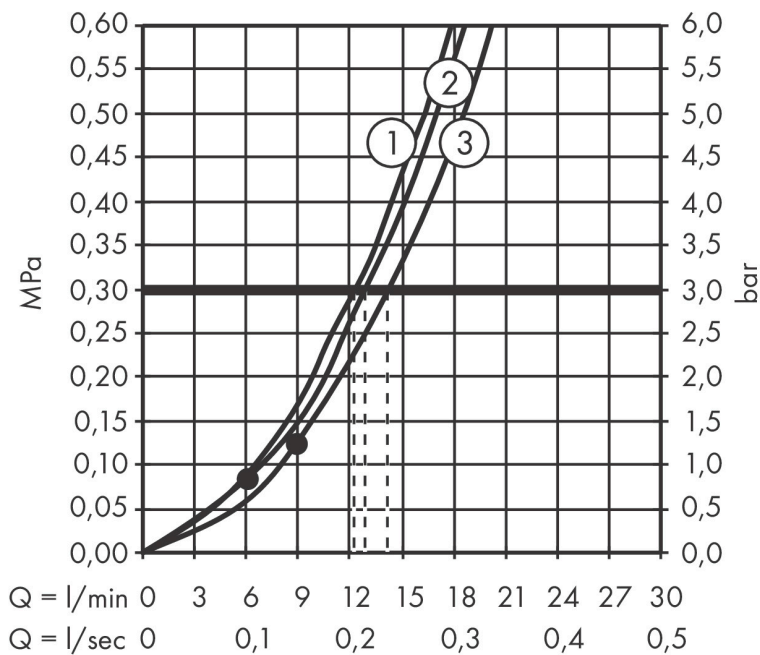

Varumärke	hansgrohe
Art. Namn	Croma Select E Duschset Multi med duschstång 90 cm
Art. Nr.	26590400
RSK-nr.	8376661
Ytskikt	Vit/Krom
Pos	1

Produktbild

Funktioner

- består av: handdusch, duschstång, duschslang, glidfäste
- duschhuvud storlek: 110 mm
- stråltyp: SoftRain, IntenseRain, Massagestråle
- bekväm stråltypsomställning via Select-knapp
- handduschhållarens lutningsvinkel kan justeras med 45°
- maximal flödesmängd vid 3 bar: 16 l/min
- väggfästen av plast
- stångens form: rund
- rörlängd: 959 mm
- duschstång diameter: 22 mm
- borravstånd: 915 mm
- kulle förhindrar att slangen vrider sig

Ritning

Teknologi

Stråltyper

Varumärke hansgrohe
 Art. Namn **Croma Select E** Duschset Multi med duschstång 90 cm
 Art. Nr. 26590400
 RSK-nr. 8376661
 Ytsikt Vit/Krom
 Pos 1

Flödesdiagram

- 1 Massage
- 2 IntenseRain
- 3 SoftRain

Örbrukningsvärdena uppmättes under användning med de tillhörande armaturerna (termostat/blandare/infälld ventil).

Varumärke	hansgrohe
Art. Namn	Croma Select E Duschset Multi med duschstång 90 cm
Art. Nr.	26590400
RSK-nr.	8376661
Ytskikt	Vit/Krom
Pos	1