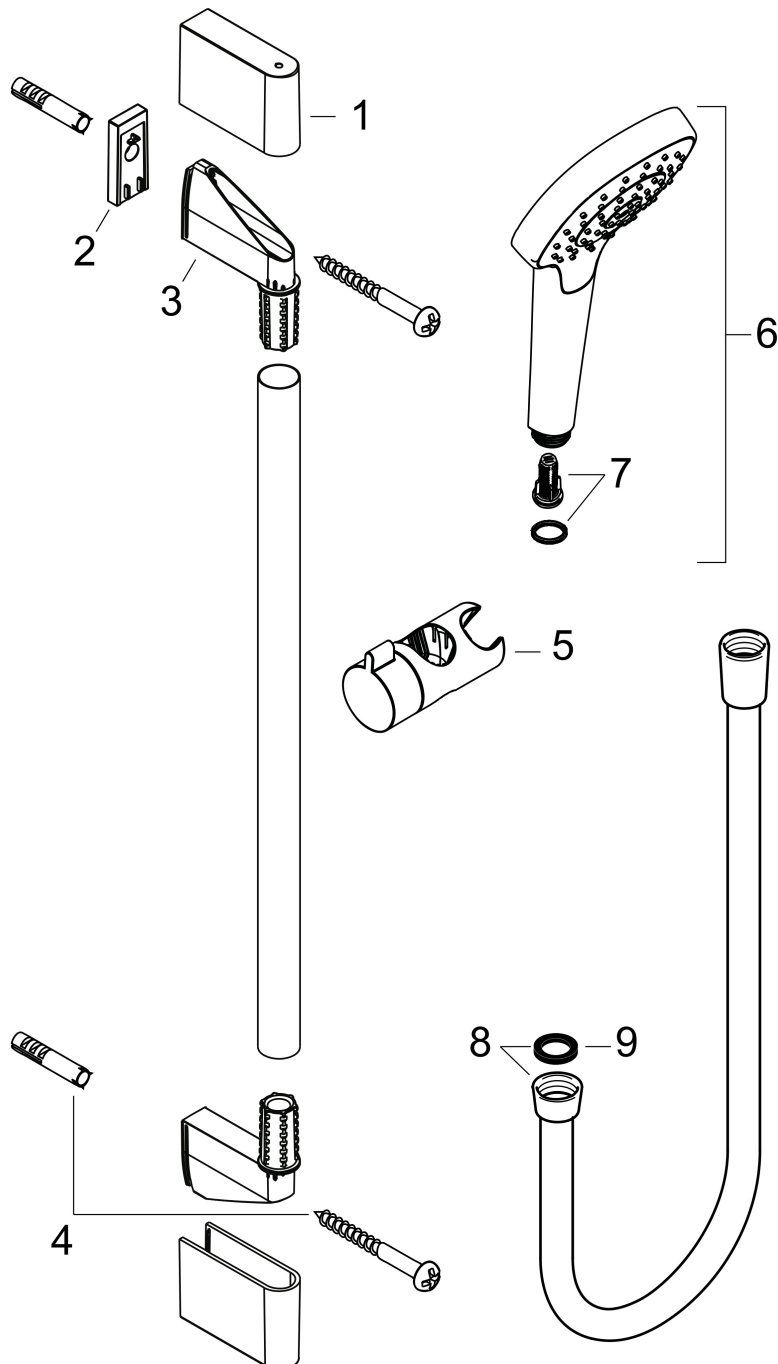

Varumärke	hansgrohe
Art. Namn	Croma Select E Duschset Multi med duschstång 90 cm
Art. Nr.	26590400
RSK-nr.	8376661
Ytskikt	Vit/Krom
Pos	1

Produktbild

Funktioner

- består av: handdusch, duschstång, duschslang, glidfäste
- duschhuvud storlek: 110 mm
- stråltyp: SoftRain, IntenseRain, Massagestråle
- bekväm stråltypsomställning via Select-knapp
- handduschhållarens lutningsvinkel kan justeras med 45°
- maximal flödesmängd vid 3 bar: 16 l/min
- väggfästen av plast
- stångens form: rund
- rörlängd: 959 mm
- duschstång diameter: 22 mm
- borravstånd: 915 mm
- kulle förhindrar att slangen vrider sig

Ritning

Teknologi

Stråltyper

Varumärke hansgrohe
 Art. Namn **Croma Select E** Duschset Multi med duschstång 90 cm
 Art. Nr. 26590400
 RSK-nr. 8376661
 Ytsikt Vit/Krom
 Pos 1

Flödesdiagram

- 1 Massage
- 2 IntenseRain
- 3 SoftRain

Örbrukningsvärdena uppmättes under användning med de tillhörande armaturerna (termostat/blandare/infälld ventil).

Varumärke	hansgrohe
Art. Namn	Croma Select E Duschset Multi med duschstång 90 cm
Art. Nr.	26590400
RSK-nr.	8376661
Ytskikt	Vit/Krom
Pos	1

Reservdelsritning för byggnadsår: >11/14

Varumärke hansgrohe
 Art. Namn **Croma Select E** Duschset Multi med duschstång 90 cm
 Art. Nr. 26590400
 RSK-nr. 8376661
 Ytskikt Vit/Krom
 Pos 1

Reservdelsslista för byggnadsår: >11/14