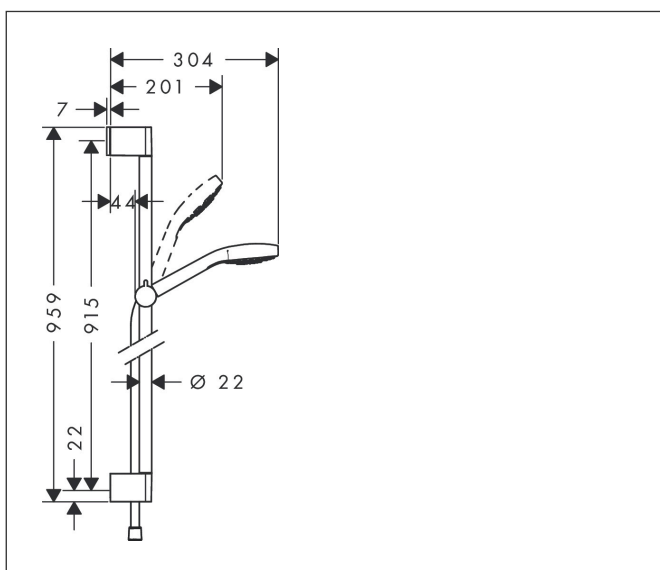

Varumärke	hansgrohe
Art. Namn	<b>Croma Select E</b> Duschset Vario med duschstång 90 cm
Art. Nr.	26592400
RSK-nr.	8376663
Ytskikt	Vit/Krom
Pos	1

## Funktioner

- består av: handdusch, duschstång, duschslang, glidfäste
- duschhuvud storlek: 110 mm
- stråltyp: TurboRain, IntenseRain, Rain
- bekväm stråltypsombeställning via Select-knapp
- handduschhållarens lutningsvinkel kan justeras med 45°
- maximal flödesmängd vid 3 bar: 14,7 l/min
- väggfästen av plast
- stångens form: rund
- rörlängd: 959 mm
- duschstång diameter: 22 mm
- borrvstånd: 915 mm
- kulle förhindrar att slangen vrider sig