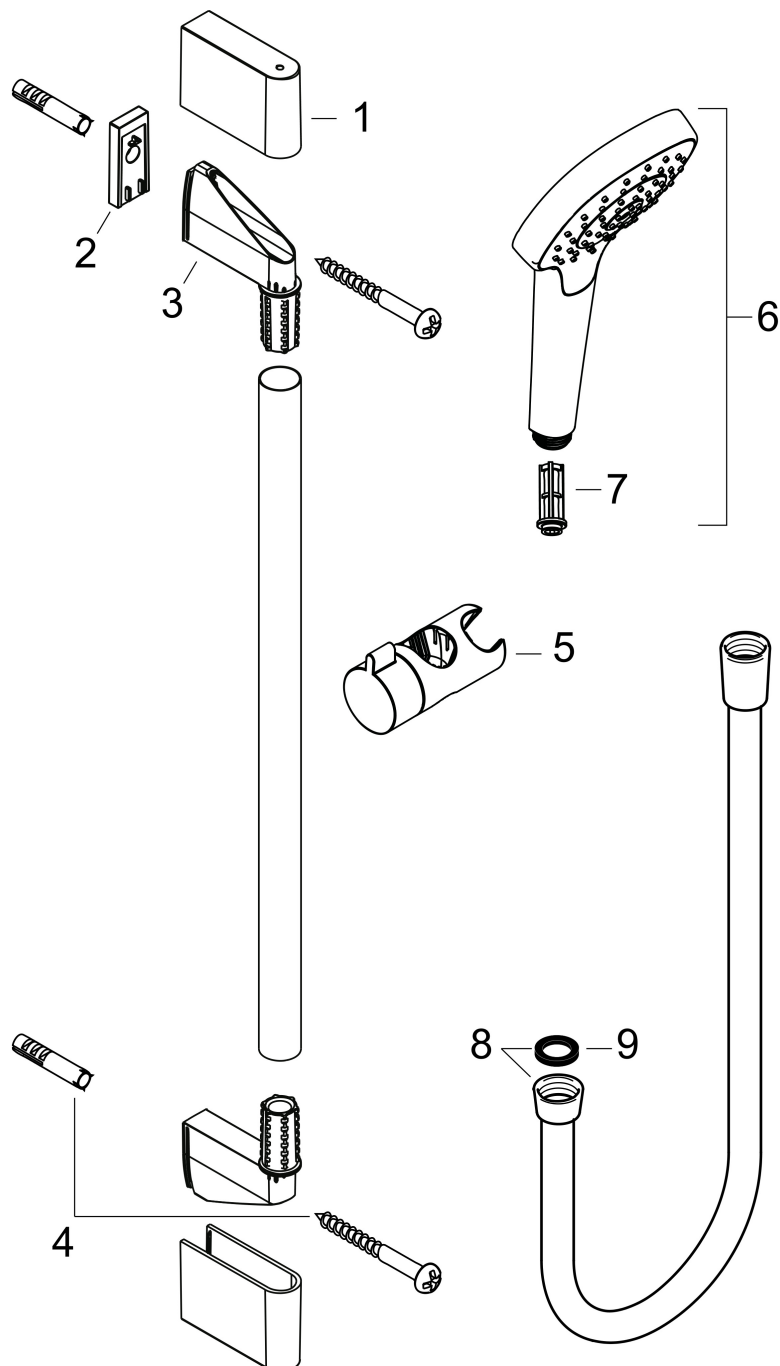

## Funktioner

- består av: handdusch, duschstång, duschslang, glidfäste
- duschhuvud storlek: 110 mm
- stråltyp: TurboRain, IntenseRain, Rain
- bekväm stråltypsombeställning via Select-knapp
- handduschhållarens lutningsvinkel kan justeras med 45°
- maximal flödesmängd vid 3 bar: 14,7 l/min
- väggfästen av plast
- stångens form: rund
- rörlängd: 959 mm
- duschstång diameter: 22 mm
- borrvstånd: 915 mm
- kulle förhindrar att slangen vrider sig

## Stråltyper

Varumärke hansgrohe  
 Art. Namn **Croma Select E** Duschset Vario med duschstång 90 cm  
 Art. Nr. 26592400  
 RSK-nr. 8376663  
 Ytskikt Vit/Krom  
 Pos 1

## Flödesdiagram

- 1 TurboRain
- 2 IntenseRain
- 3 Rain

Örbrukningsvärdena uppmättes under användning med de tillhörande armaturerna (termostat/blandare/infälld ventil).

Varumärke	hansgrohe
Art. Namn	<b>Croma Select E</b> Duschset Vario med duschstång 90 cm
Art. Nr.	26592400
RSK-nr.	8376663
Ytskikt	Vit/Krom
Pos	1

## Reservdelsritning för byggnadsår: >11/14

Varumärke hansgrohe  
 Art. Namn **Croma Select E** Duschset Vario med duschstång 90 cm  
 Art. Nr. 26592400  
 RSK-nr. 8376663  
 Ytskikt Vit/Krom  
 Pos 1