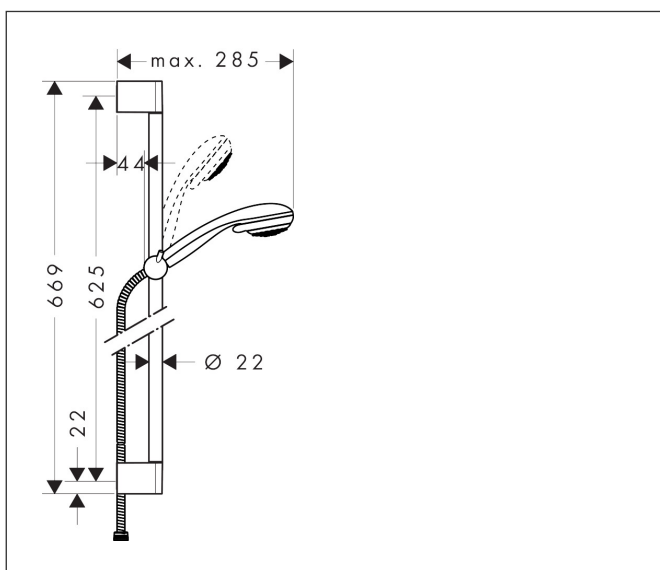

Varumärke	hansgrohe
Art. Namn	Crometta 85 Duschset Vario med duschstång 65 cm
Art. Nr.	27763000
Ytsikt	Krom
Pos	1

Produktbild

Funktioner

- består av: handdusch, duschstång, duschslang, glidfäste
- duschhuvudsstorlek: 85 mm
- stråltyp: normalstråle, variostråle
- stråltypsombeställning med vridbar strålskiva
- 90 graders justerbart reglage, svänger vänster och höger, upp och ner
- maximal flödesmängd vid 3 bar: 17 l/min
- Vägghäring: monteras med skruvar
- väggstöd från plast
- stigrörlängd: 669.0 mm
- stångdiameter: 22 mm
- profil stigrör: rund
- borravstånd 625 mm
- ljudklass: I
- flödesklass: B

Ritning

Teknologi

Stråltyper