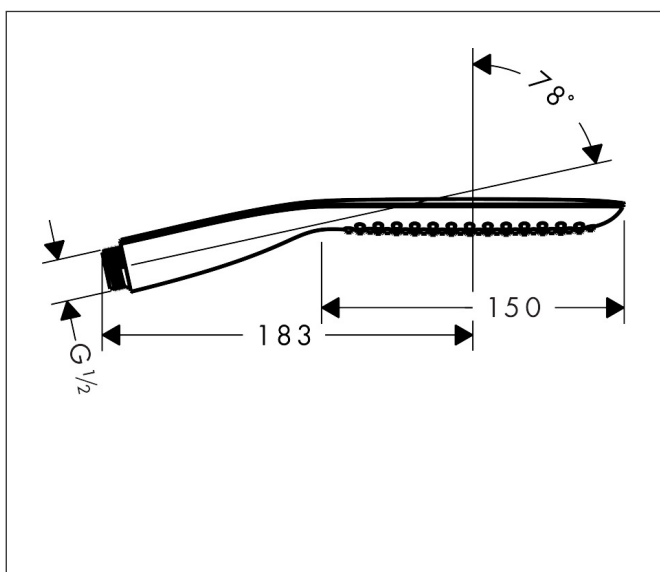

Varumärke	hansgrohe
Art. Namn	PuraVida Pinnhanddusch 120 1jet
Art. Nr.	28558000
Ytskikt	Krom
Pos	1

Produktbild

Funktioner

- duschhuvudsstorlek: 150 mm
- stråltyp: RainAir
- maximal flödesmängd vid 3 bar: 15,3 l/min
- handdusch med konstruktion i två skal
- med innanpåliggande vattenslangar
- utsköljbar smutsfilter
- anslutningsgänga G 1/2
- lämpad för genomströmningsberedare
- ljudklass: I
- flödesklass: B

Ritning

Teknologi

Stråltyper

Koder/standarder

- PIX 19139/IB