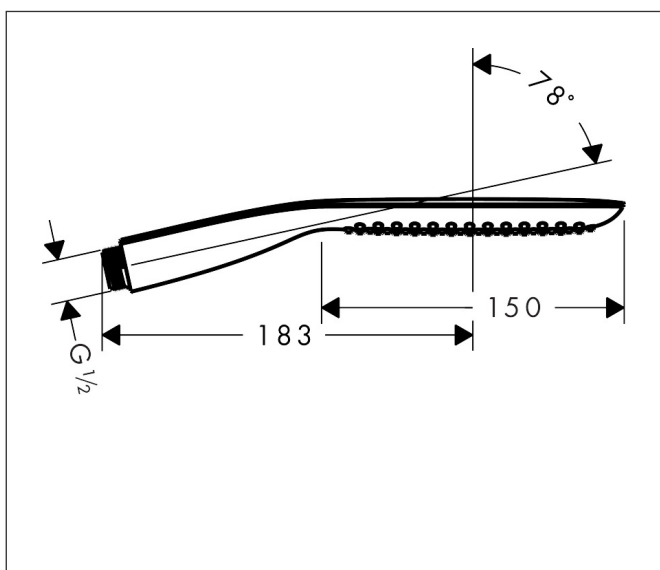

Varumärke	hansgrohe
Art. Namn	<b>PuraVida</b> Pinnhanddusch 120 ljet EcoSmart 9 l/min
Art. Nr.	28568000
Ytskikt	Krom
Pos	1

## Produktbild

## Funktioner

- duschhuvudsstorlek: 150 mm
- stråltyp: RainAir
- maximal flödesmängd vid 3 bar: 9 l/min
- handdusch med konstruktion i två skal
- med innanpåliggande vattenslangar
- utsköljbar smutsfilter
- anslutningsgänga G 1/2
- lämpad för genomströmningsberedare
- ljudklass: I
- flödesklass: Z