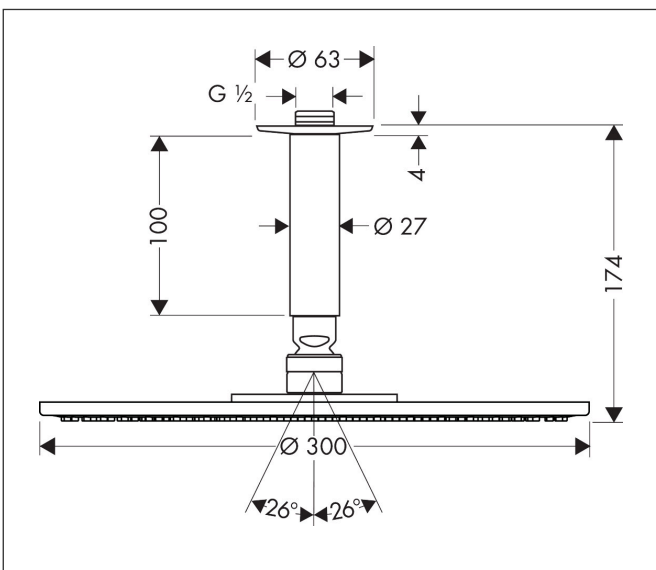

Varumärke	hansgrohe
Art. Namn	Raindance S Huvuddusch 300 1jet med duscharm för takmontage 10 cm
Art. Nr.	27494000
RSK-nr.	8376755
Ytskikt	Krom
Pos	1

Produktbild

Funktioner

- består av: huvuddusch, takanslutning
- duschhuvud storlek: 300 mm
- stråltyp: RainAir
- flödesmängd RainAir (vid 3 bar): 20 l/min
- maximal flödesmängd vid 3 bar: 20 l/min
- huvuddusch med justerbar vinkel
- material strålskiva: metall
- strålskiva avtagbar för rengöring
- takanslutningslängd: 100 mm
- installation: tak
- anslutningsgänga: G 1/2"
- lämplig för genomströmningsberedare

Ritning

Teknologi

Stråltyper

Certifikat

Varumärke	hansgrohe
Art. Namn	Raindance S Huvuddusch 300 1jet med duscharm för takmontage 10 cm
Art. Nr.	27494000
RSK-nr.	8376755
Ytskikt	Krom
Pos	1

Flödesdiagram

Örbrukningsvärdena uppmättes under användning med de tillhörande armaturerna (termostat/blandare/infälld ventil).

Varumärke	hansgrohe
Art. Namn	Raindance S Huvuddusch 300 1jet med duscharm för takmontage 10 cm
Art. Nr.	27494000
RSK-nr.	8376755
Ytskikt	Krom
Pos	1

Reservdelsritning för byggnadsår: >09/08

Varumärke hansgrohe
 Art. Namn **Raindance S** Huvuddusch 300 ljet med duscharm för takmontage 10 cm
 Art. Nr. 27494000
 RSK-nr. 8376755
 Ytskikt Krom
 Pos 1