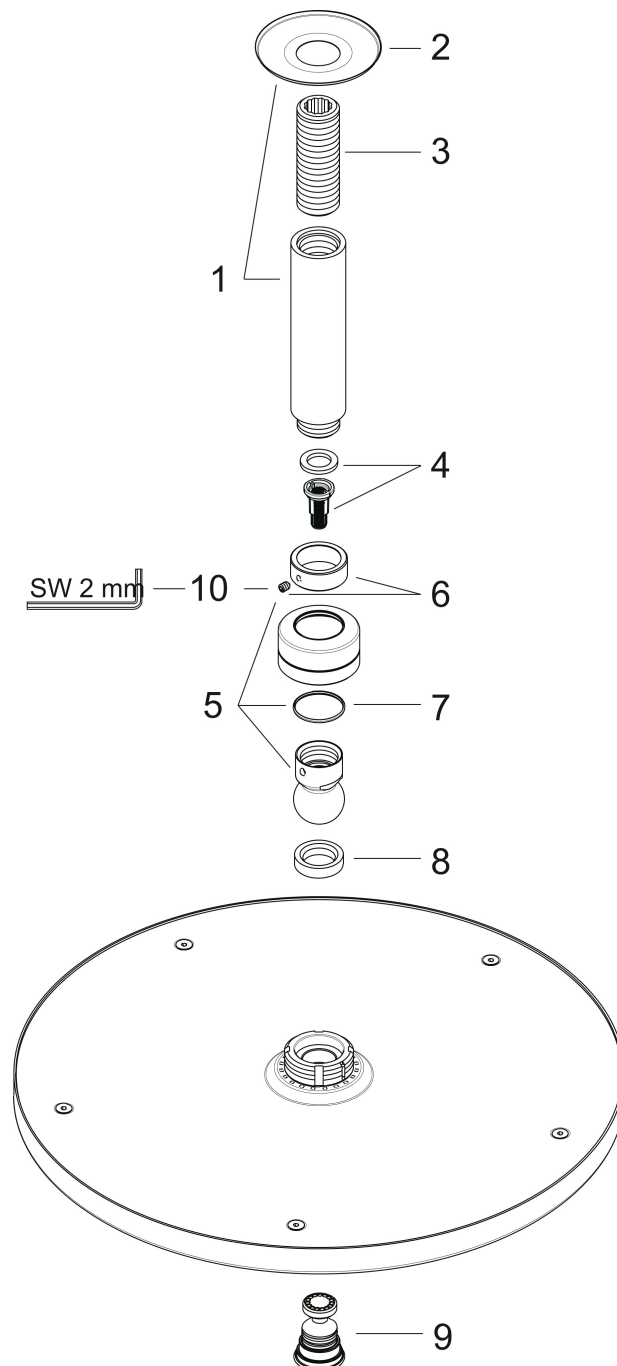

Varumärke	hansgrohe
Art. Namn	Raindance S Huvuddusch 300 1jet med duscharm för takmontage 10 cm
Art. Nr.	27494000
RSK-nr.	8376755
Ytskikt	Krom
Pos	1

Produktbild

Funktioner

- består av: huvuddusch, takanslutning
- duschhuvud storlek: 300 mm
- stråltyp: RainAir
- flödesmängd RainAir (vid 3 bar): 20 l/min
- maximal flödesmängd vid 3 bar: 20 l/min
- huvuddusch med justerbar vinkel
- material strålskiva: metall
- strålskiva avtagbar för rengöring
- takanslutningslängd: 100 mm
- installation: tak
- anslutningsgänga: G 1/2"
- lämplig för genomströmningsberedare

Ritning

Teknologi

Stråltyper

Certifikat

Varumärke	hansgrohe
Art. Namn	Raindance S Huvuddusch 300 1jet med duscharm för takmontage 10 cm
Art. Nr.	27494000
RSK-nr.	8376755
Ytskikt	Krom
Pos	1

Flödesdiagram

Örbrukningsvärdena uppmättes under användning med de tillhörande armaturerna (termostat/blandare/infälld ventil).

Varumärke	hansgrohe
Art. Namn	Raindance S Huvuddusch 300 1jet med duscharm för takmontage 10 cm
Art. Nr.	27494000
RSK-nr.	8376755
Ytskikt	Krom
Pos	1

Reservdelsritning för byggnadsår: >09/08

Varumärke hansgrohe
 Art. Namn **Raindance S** Huvuddusch 300 ljet med duscharm för takmontage 10 cm
 Art. Nr. 27494000
 RSK-nr. 8376755
 Ytskikt Krom
 Pos 1

Reservdelstlista för byggnadsår: >09/08

Pos.	Beskrivning	Art.nr.
1	Duscharm	27479000
2	Rosett	97734000
3	Anslutningsnippel	95188000
4	Filterinsats	97708000
5	Kulled	98941000
6	Säkringsring	98942000
7	Glidring	97536000
8	Tätning	94602000
9	Luftmunstycke	95794000
10	null	97767000
a	Backventil	95699000