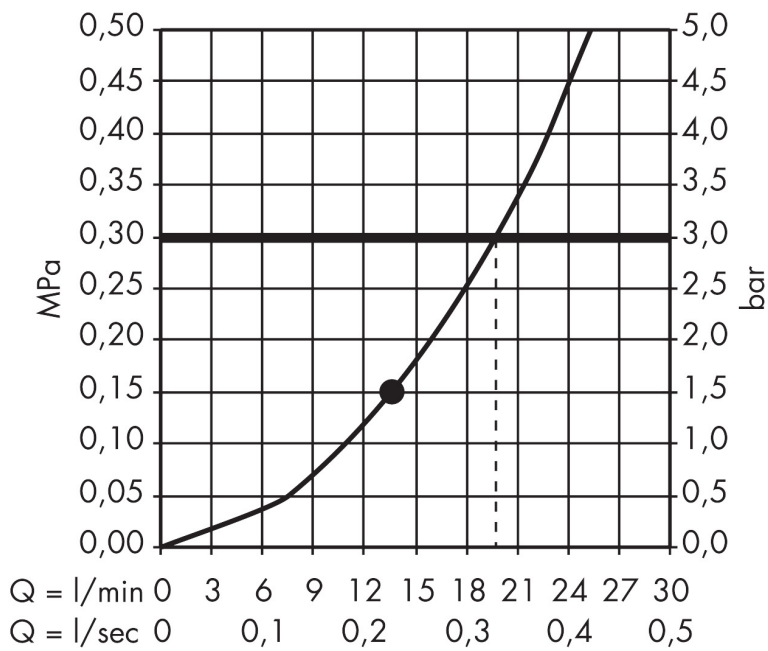

Varumärke	hansgrohe
Art. Namn	Raindance S Huvuddusch 300 1jet med duscharm för takmontage 10 cm
Art. Nr.	27494000
RSK-nr.	8376755
Ytskikt	Krom
Pos	1

Produktbild

Funktioner

- består av: huvuddusch, takanslutning
- duschhuvud storlek: 300 mm
- stråltyp: RainAir
- flödesmängd RainAir (vid 3 bar): 20 l/min
- maximal flödesmängd vid 3 bar: 20 l/min
- huvuddusch med justerbar vinkel
- material strålskiva: metall
- strålskiva avtagbar för rengöring
- takanslutningslängd: 100 mm
- installation: tak
- anslutningsgänga: G 1/2"
- lämplig för genomströmningsberedare

Ritning

Teknologi

Stråltyper

Certifikat

Varumärke	hansgrohe
Art. Namn	Raindance S Huvuddusch 300 1jet med duscharm för takmontage 10 cm
Art. Nr.	27494000
RSK-nr.	8376755
Ytskikt	Krom
Pos	1

Flödesdiagram

Örbrukningsvärdena uppmättes under användning med de tillhörande armaturerna (termostat/blandare/infälld ventil).