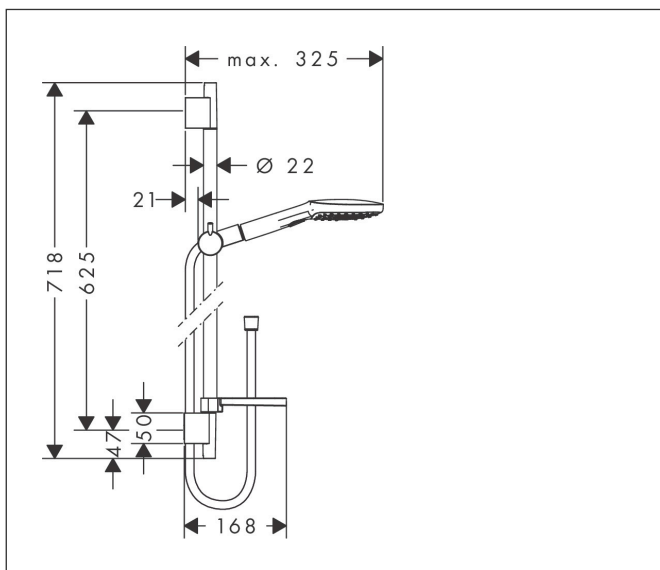

Varumärke	hansgrohe
Art. Namn	<b>Raindance Select E</b> Duschset 120 3jet EcoSmart med duschstång 65 cm och tvålköpp
Art. Nr.	26622000
RSK-nr.	8376793
Ytsikt	Krom
Pos	1

## Funktioner

- består av: handdusch, duschstång, duschslang, glidfäste, tvålköpp
- duschhuvud storlek: 120 mm
- stråltyp: Rain, RainAir, Whirl
- bekväm stråltypsombeställning via Select-knapp
- 90° justerbar handduschhållare, svänger till vänster och höger, upp och ner
- maximal flödesmängd vid 3 bar: 8,5 l/min
- väggfästen av plast
- stångens form: rund
- rörlängd: 718 mm
- duschstång diameter: 22 mm
- borravstånd: 625 mm
- kulle förhindrar att slangen vrider sig
- LEED: baslinje - max. 9,5 l/min
- BREEAM: nivå 1 - max. 10,0 l/min