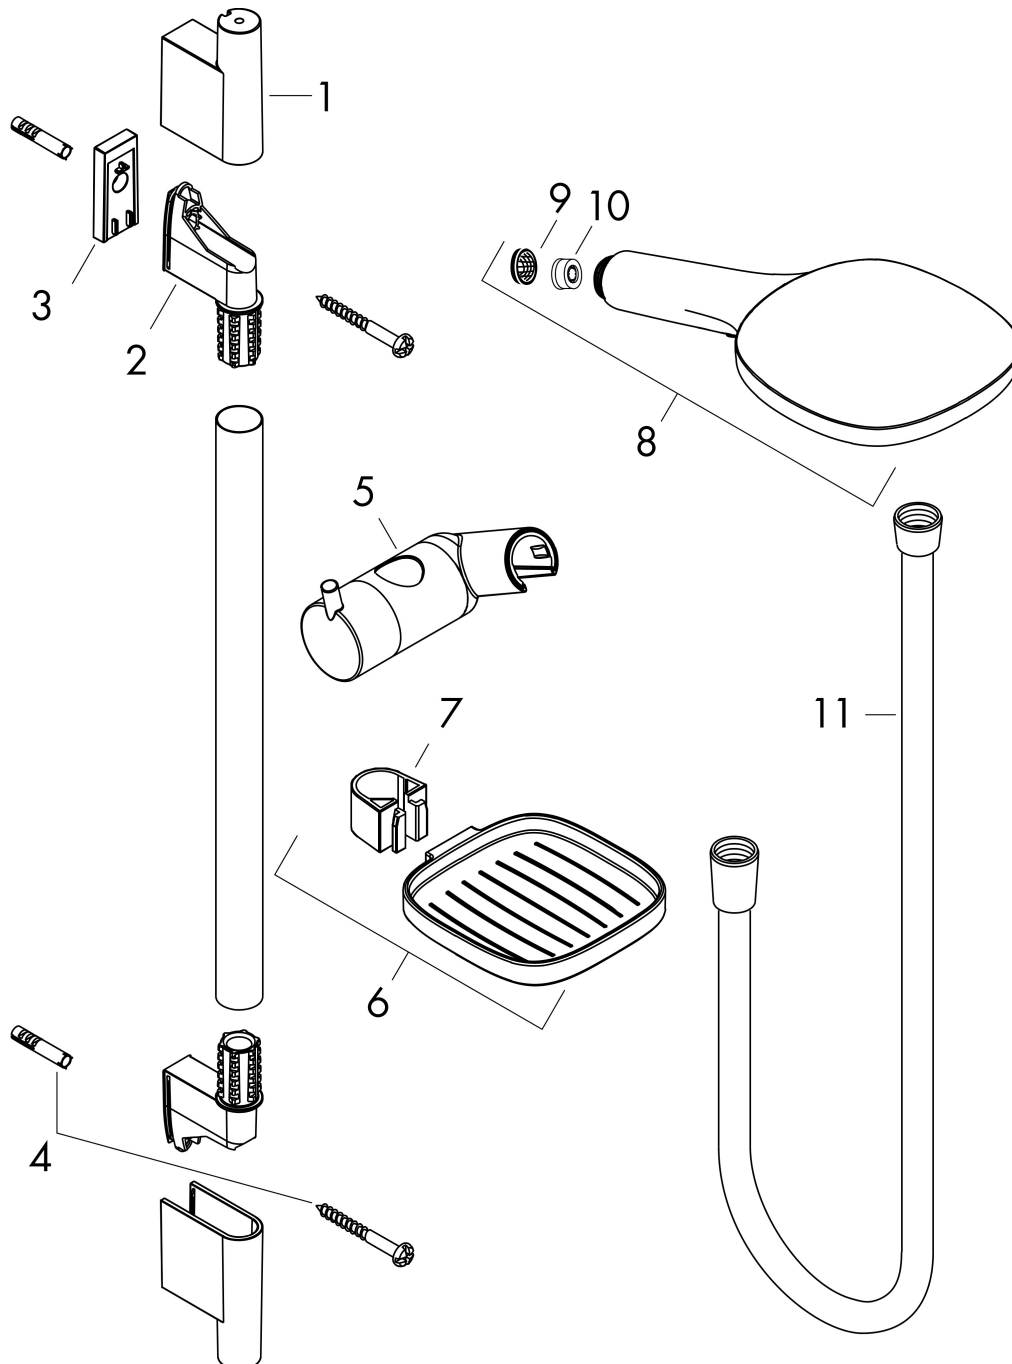

## Funktioner

- består av: handdusch, duschstång, duschslang, glidfäste, tvålköpp
- duschhuvud storlek: 120 mm
- stråltyp: Rain, RainAir, Whirl
- bekväm stråltypsombeställning via Select-knapp
- 90° justerbar handduschhållare, svänger till vänster och höger, upp och ner
- maximal flödesmängd vid 3 bar: 8,5 l/min
- väggfästen av plast
- stångens form: rund
- rörlängd: 718 mm
- duschstång diameter: 22 mm
- borravstånd: 625 mm
- kulle förhindrar att slangen vrider sig
- LEED: baslinje - max. 9,5 l/min
- BREEAM: nivå 1 - max. 10,0 l/min

## Reservdelsritning för byggnadsår: >01/18

Varumärke hansgrohe  
 Art. Namn **Raindance Select E** Duschset 120 3jet EcoSmart med duschstång 65 cm och  
 tvålkopp  
 Art. Nr. 26622000  
 RSK-nr. 8376793  
 Ytskikt Krom  
 Pos 1