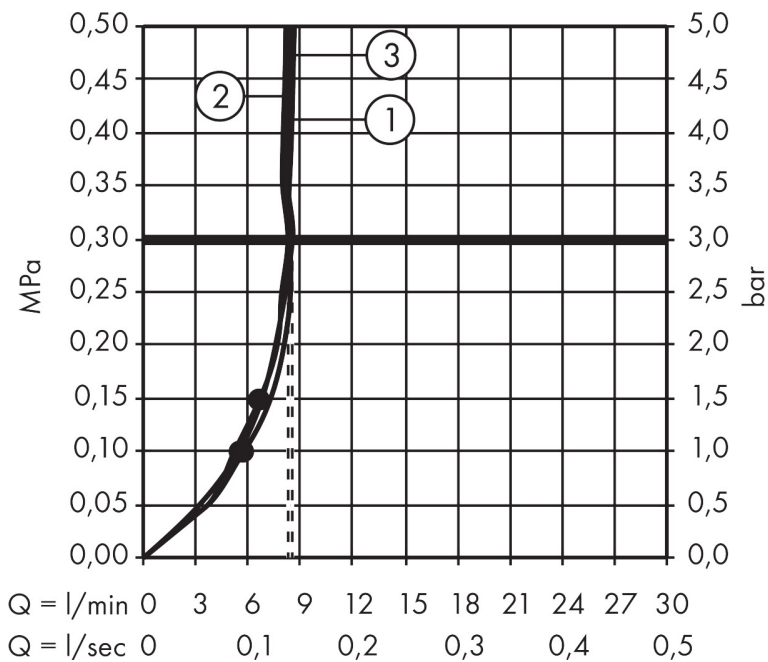

Varumärke hansgrohe
Art. Namn **Raindance Select E** Duschset 120 3jet EcoSmart med duschstång 65 cm och tvålköpp
Art. Nr. 26622000
RSK-nr. 8376793
Ytskikt Krom
Pos 1

Flödesdiagram

- 1 RainAir
- 2 WhirlAir
- 3 Rain
- 4 RainAir
- 5 WhirlAir
- 6 Rain