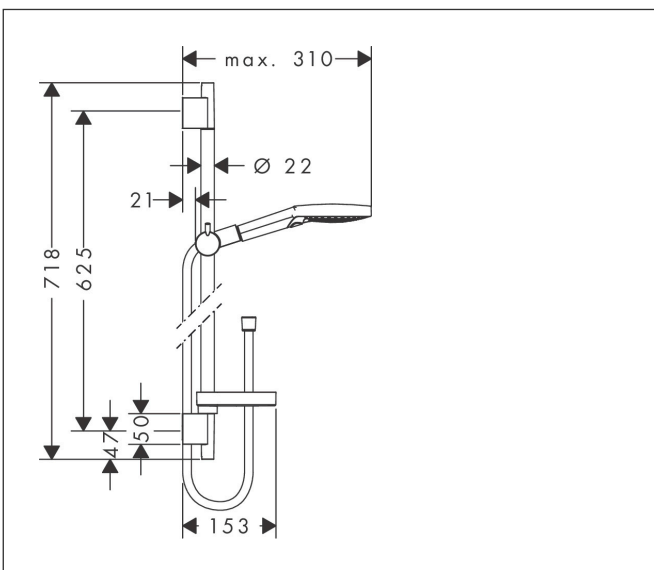

Varumärke  
Art. Namn

hansgrohe  
**Raindance Select S** Duschset 120 3jet EcoSmart med duschstång 65 cm och  
tvålkopp

Art. Nr.

26632000

RSK-nr.

8376801

Ytsikt

Krom

## Funktioner

- består av: handdusch, duschstång, duschslang, glidfäste, tvålkopp
- duschhuvud storlek: 125 mm
- stråltyp: Whirl, Rain, RainAir
- bekväm stråltypsombeställning via Select-knapp
- 90° justerbar handduschhållare, svänger till vänster och höger, upp och ner
- maximal flödesmängd vid 3 bar: 8,5 l/min
- väggfästen av plast
- stångens form: rund
- rörlängd: 718 mm
- duschstång diameter: 22 mm
- borravstånd: 625 mm
- kulle förhindrar att slangen vrider sig
- LEED: baslinje - max. 9,5 l/min
- BREEAM: nivå 1 - max. 10,0 l/min