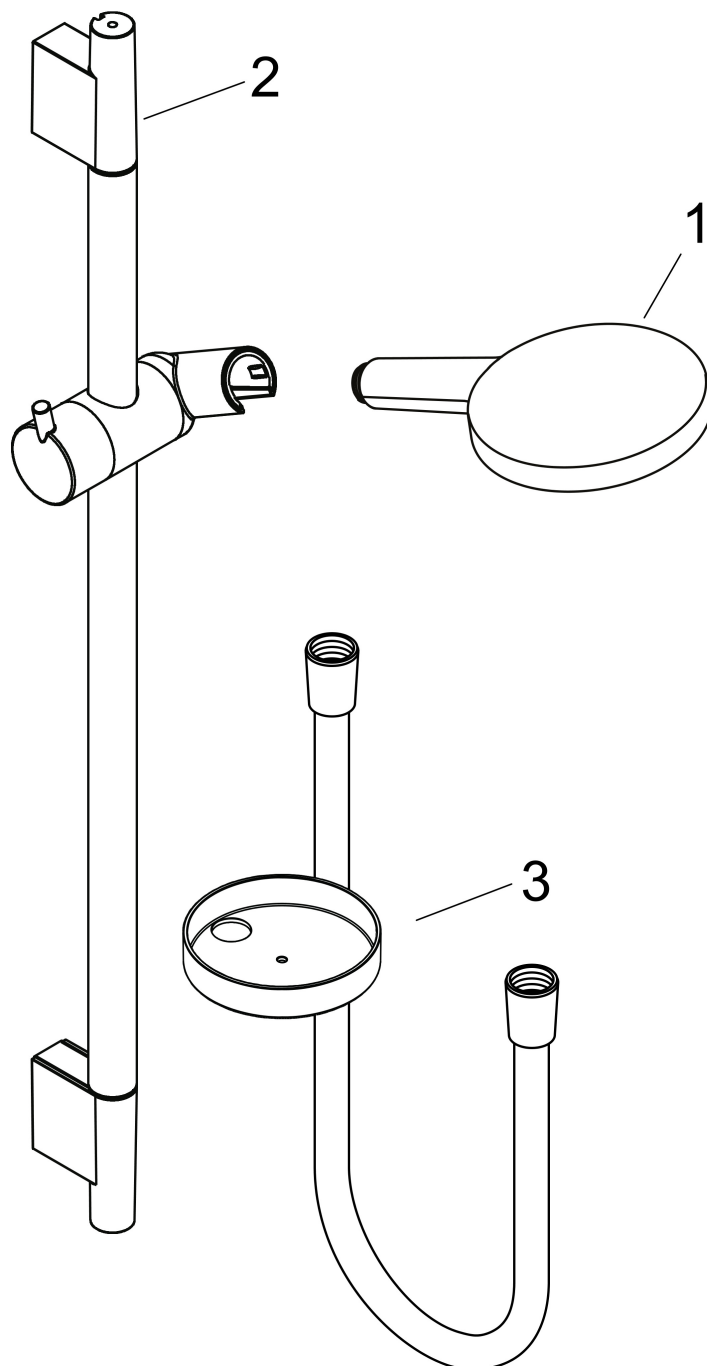

## Funktioner

- består av: handdusch, duschstång, duschslang, glidfäste, tvålkopp
- duschhuvud storlek: 125 mm
- stråltyp: Whirl, Rain, RainAir
- bekväm stråltypsombeställning via Select-knapp
- 90° justerbar handduschhållare, svänger till vänster och höger, upp och ner
- maximal flödesmängd vid 3 bar: 8,5 l/min
- väggfästen av plast
- stångens form: rund
- rörlängd: 718 mm
- duschstång diameter: 22 mm
- borravstånd: 625 mm
- kulle förhindrar att slangen vrider sig
- LEED: baslinje - max. 9,5 l/min
- BREEAM: nivå 1 - max. 10,0 l/min

## Reservdelsritning för byggnadsår: >06/13

Varumärke hansgrohe  
Art. Namn **Raindance Select S** Duschset 120 3jet EcoSmart med duschstång 65 cm och tvålköpp  
Art. Nr. 26632000  
RSK-nr. 8376801  
Ytskikt Krom  
Pos 1