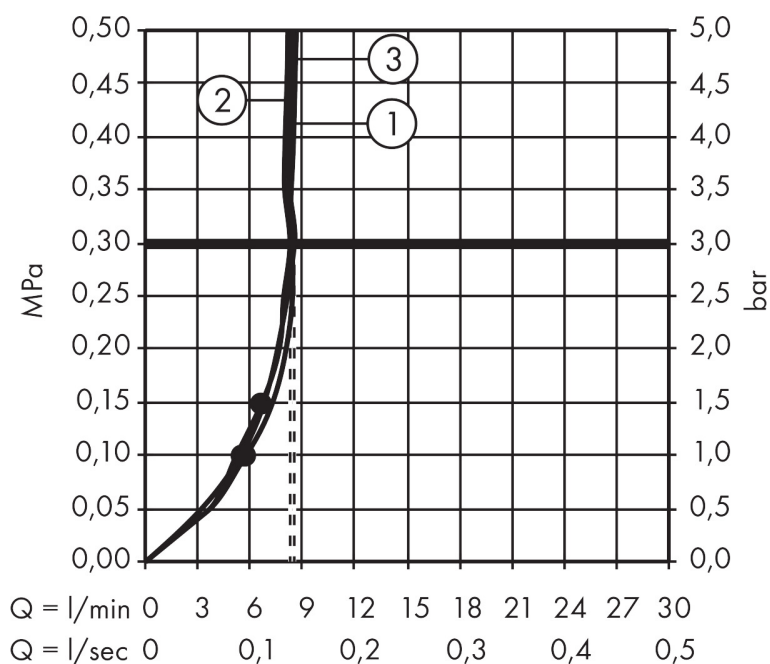

Varumärke hansgrohe
Art. Namn **Raindance Select S** Duschset 120 3jet EcoSmart med duschstång 90 cm och tvålköpp
Art. Nr. 26633000
RSK-nr. 8376803
Ytskikt Krom
Pos 1

Flödesdiagram

- 1 RainAir
- 2 WhirlAir
- 3 Rain
- 4 RainAir
- 5 WhirlAir
- 6 Rain