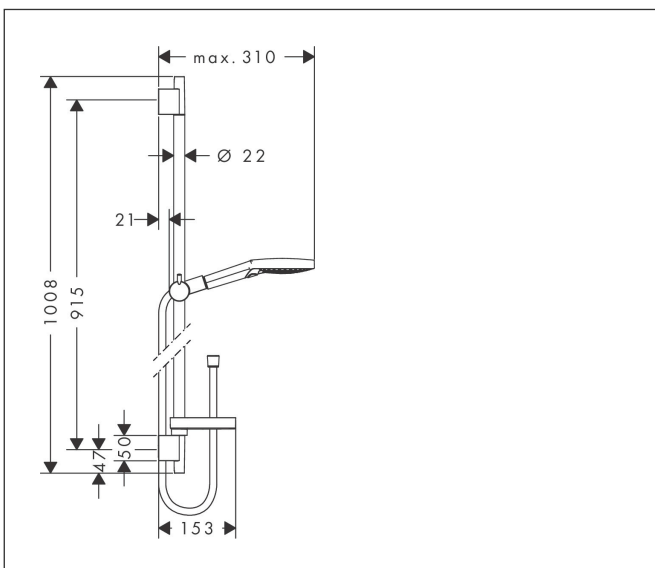

Varumärke
Art. Namn

hansgrohe
Raindance Select S Duschset 120 3jet EcoSmart med duschstång 90 cm och
tvålkopp

Art. Nr.

26633000

RSK-nr.

8376803

Ytsikt

Krom

Pos

1

Produktbild

Ritning

Funktioner

- består av: handdusch, duschstång, duschslang, glidfäste, tvålkopp
- stråltyp: RainAir, Whirl, Rain
- bekväm stråltypsomställning via Select-knapp
- 90° justerbar handduschhållare, svänger till vänster och höger, upp och ner
- maximal flödesmängd vid 3 bar: 8,5 l/min
- väggfästen av plast
- stångens form: rund
- rörlängd: 1008 mm
- duschstång diameter: 22 mm
- borrhållare: 915 mm
- kulle förhindrar att slangen vrider sig
- LEED: baslinje - max. 9,5 l/min
- BREEAM: nivå 1 - max. 10,0 l/min

Teknologi

Stråltyper

Certifikat

Varumärke hansgrohe
 Art. Namn **Raindance Select S** Duschset 120 3jet EcoSmart med duschstång 90 cm och tvålköpp
 Art. Nr. 26633000
 RSK-nr. 8376803
 Ytskikt Krom
 Pos 1