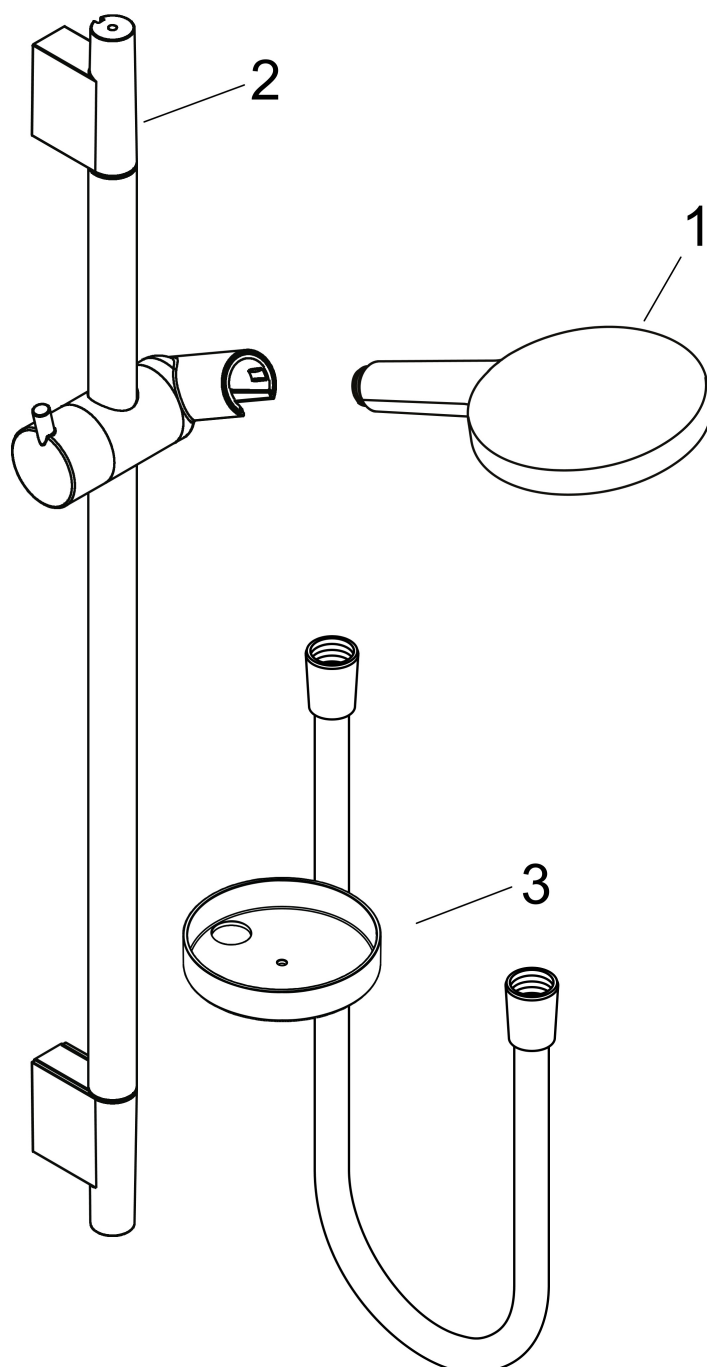

Varumärke	hansgrohe
Art. Namn	Raindance Select S Duschset 120 3jet EcoSmart med duschstång 90 cm och tvålköpp
Art. Nr.	26633000
RSK-nr.	8376803
Ytsikt	Krom
Pos	1

Reservdelsritning för byggnadsår: >06/13