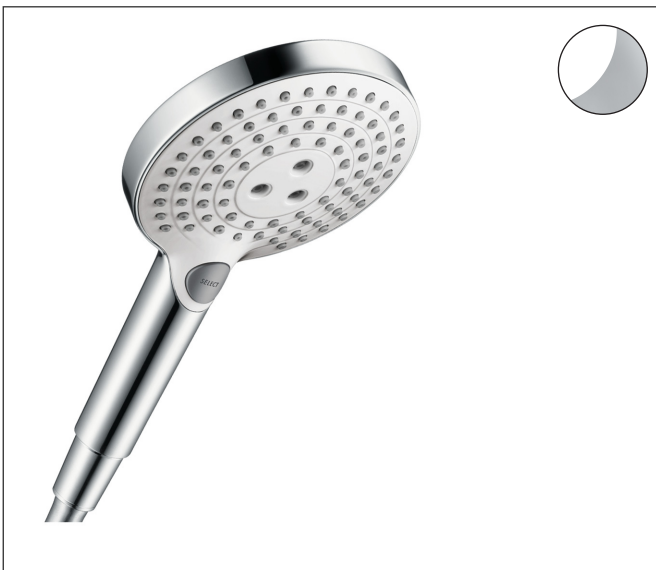

Varumärke	hansgrohe
Art. Namn	Raindance Select S Handdusch 120 3jet
Art. Nr.	26530400
RSK-nr.	8376815
Ytsikt	Vit/Krom
Pos	1

Produktbild

Funktioner

- duschhuvud storlek: 125 mm
- stråltyp: Rain, RainAir, Whirl
- bekväm stråltypsombeställning via Select-knapp
- maximal flödesmängd vid 3 bar: 15 l/min
- funktion från: 8,8 l/min
- med isolerat vattenflöde
- sköljbar skärmtätning
- anslutningsgänga: G 1/2"
- lämplig för genomströmningsberedare
- flödesklass: B

Ritning

Teknologi

Stråltyper

Certifikat

Varumärke hansgrohe
 Art. Namn **Raindance Select S** Handdusch 120 3jet
 Art. Nr. 26530400
 RSK-nr. 8376815
 Ytskikt Vit/Krom
 Pos 1

Flödesdiagram

- 1 RainAir
- 2 Rain
- 3 WhirlAir

Örbrukningsvärdena uppmättes under användning med de tillhörande armaturerna (termostat/blandare/infälld ventil).

Varumärke	hansgrohe
Art. Namn	Raindance Select S Handdusch 120 3jet
Art. Nr.	26530400
RSK-nr.	8376815
Ytskikt	Vit/Krom
Pos	1