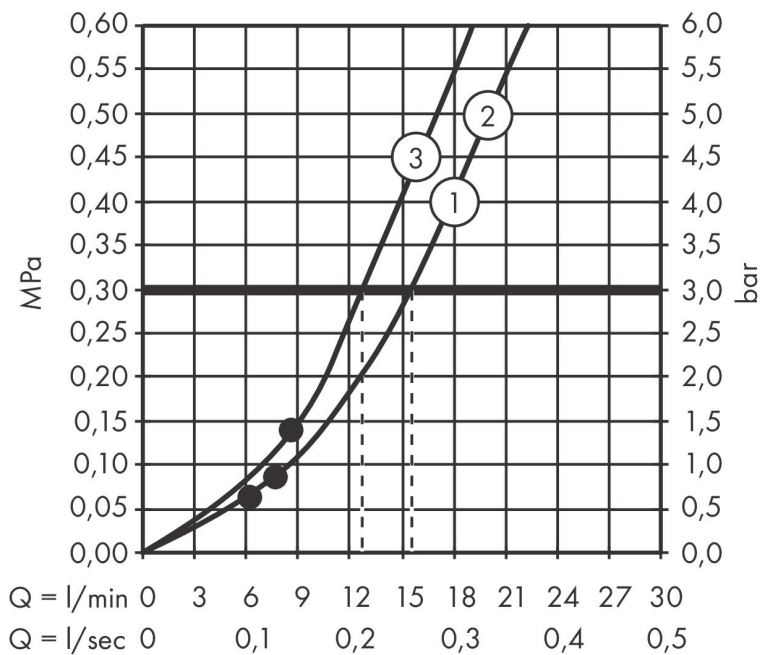

Varumärke	hansgrohe
Art. Namn	Raindance Select S Handdusch 120 3jet
Art. Nr.	26530400
RSK-nr.	8376815
Ytsikt	Vit/Krom
Pos	1

Produktbild

Funktioner

- duschhuvud storlek: 125 mm
- stråltyp: Rain, RainAir, Whirl
- bekväm stråltypsombeställning via Select-knapp
- maximal flödesmängd vid 3 bar: 15 l/min
- funktion från: 8,8 l/min
- med isolerat vattenflöde
- sköljbar skärmtätning
- anslutningsgänga: G 1/2"
- lämplig för genomströmningsberedare
- flödesklass: B

Ritning

Teknologi

Stråltyper

Certifikat

Varumärke hansgrohe
 Art. Namn **Raindance Select S** Handdusch 120 3jet
 Art. Nr. 26530400
 RSK-nr. 8376815
 Ytskikt Vit/Krom
 Pos 1

Flödesdiagram

- 1 RainAir
- 2 Rain
- 3 WhirlAir