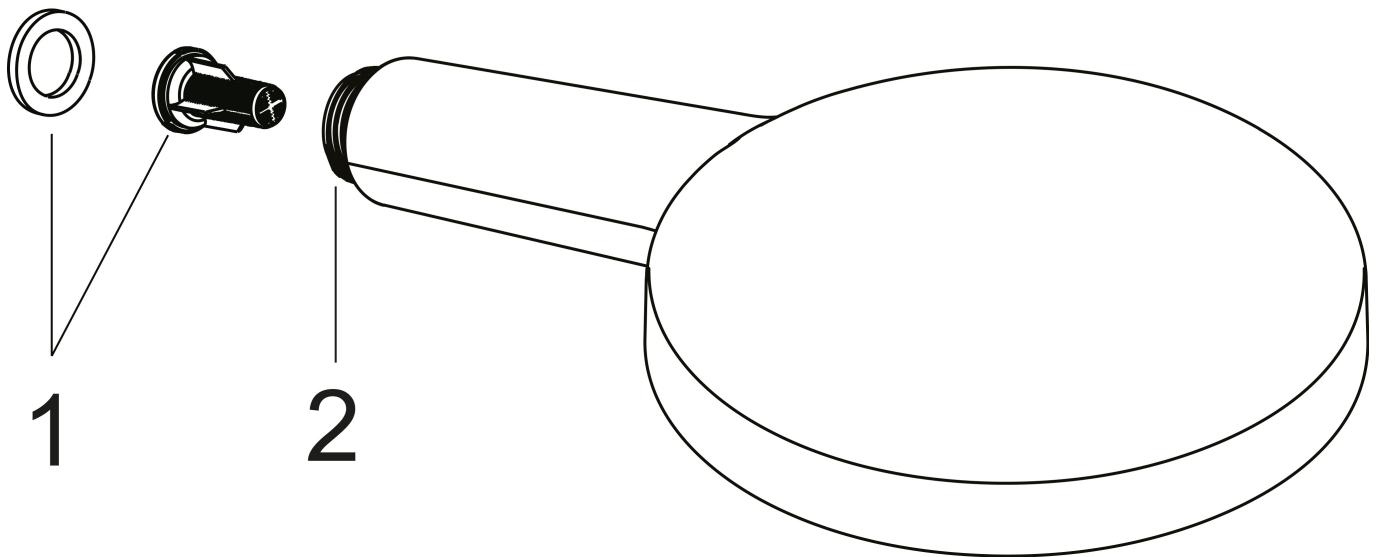

Varumärke	hansgrohe
Art. Namn	Raindance Select S Handdusch 120 3jet
Art. Nr.	26530400
RSK-nr.	8376815
Ytskikt	Vit/Krom
Pos	1

Reservdelsritning för byggnadsår: >06/13