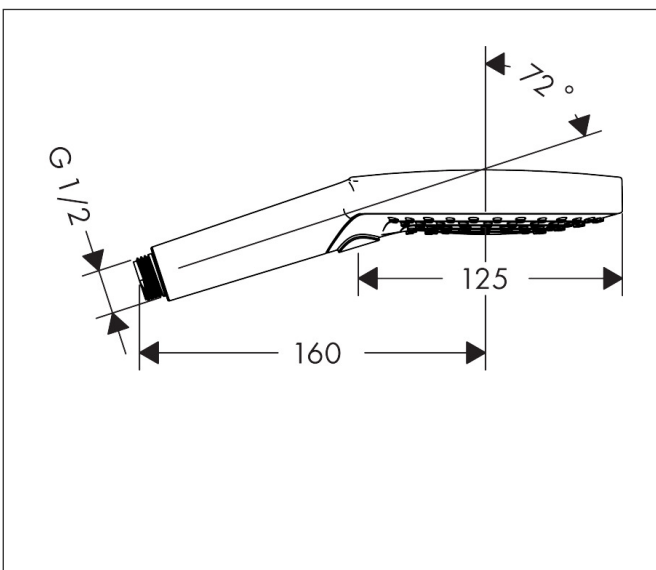

Varumärke	hansgrohe
Art. Namn	Raindance Select S Handdusch 120 3jet
Art. Nr.	26530400
RSK-nr.	8376815
Ytsikt	Vit/Krom
Pos	1

Produktbild

Funktioner

- duschhuvud storlek: 125 mm
- stråltyp: Rain, RainAir, Whirl
- bekväm stråltypsombeställning via Select-knapp
- maximal flödesmängd vid 3 bar: 15 l/min
- funktion från: 8,8 l/min
- med isolerat vattenflöde
- sköljbar skärmtätning
- anslutningsgänga: G 1/2"
- lämplig för genomströmningsberedare
- flödesklass: B

Ritning

Teknologi

Stråltyper

Certifikat

Varumärke hansgrohe
 Art. Namn **Raindance Select S** Handdusch 120 3jet
 Art. Nr. 26530400
 RSK-nr. 8376815
 Ytskikt Vit/Krom
 Pos 1

Flödesdiagram

- 1 RainAir
- 2 Rain
- 3 WhirlAir