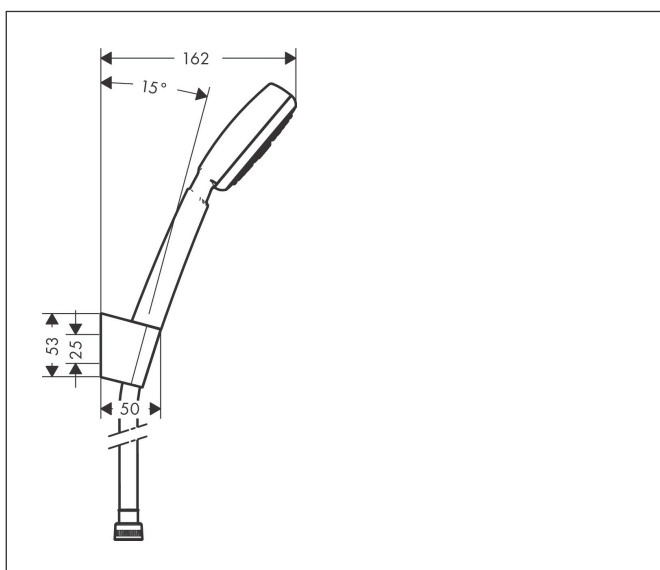

Varumärke	hansgrohe
Art. Namn	Crometta 100 Duschhållareset 1jet med duschslang 125 cm
Art. Nr.	26664400
Ytskikt	Vit/Krom
Pos	1

Produktbild

Funktioner

- består av: handdusch, duschhållare, duschslang
- duschhuvudsstorlek: 100 mm
- integrerad hållarfunktion
- stråltyp: Rain
- maximal flödesmängd vid 3 bar: 16 l/min
- duschhållare av plast
- utsköljbar smutsfilter

Ritning

Teknologi

Stråltyper