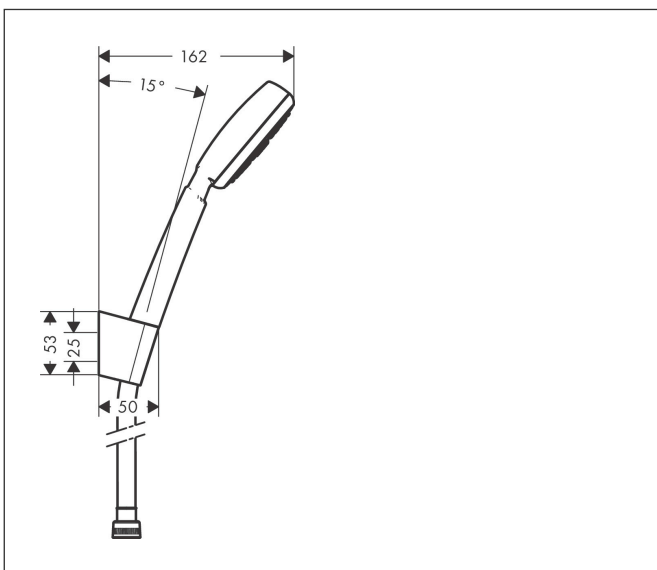

Varumärke	hansgrohe
Art. Namn	<b>Crometta 100</b> Duschhållareset 1jet med duschslang 160 cm
Art. Nr.	26665400
Ytskikt	Vit/Krom
Pos	1

## Funktioner

- består av: handdusch, duschhållare, duschslang
- duschhuvudsstorlek: 100 mm
- integrerad hållarfunktion
- stråltyp: Rain
- maximal flödesmängd vid 3 bar: 16 l/min
- utan vridvirvel
- duschhållare av plast
- utsköljbar smutsfilter